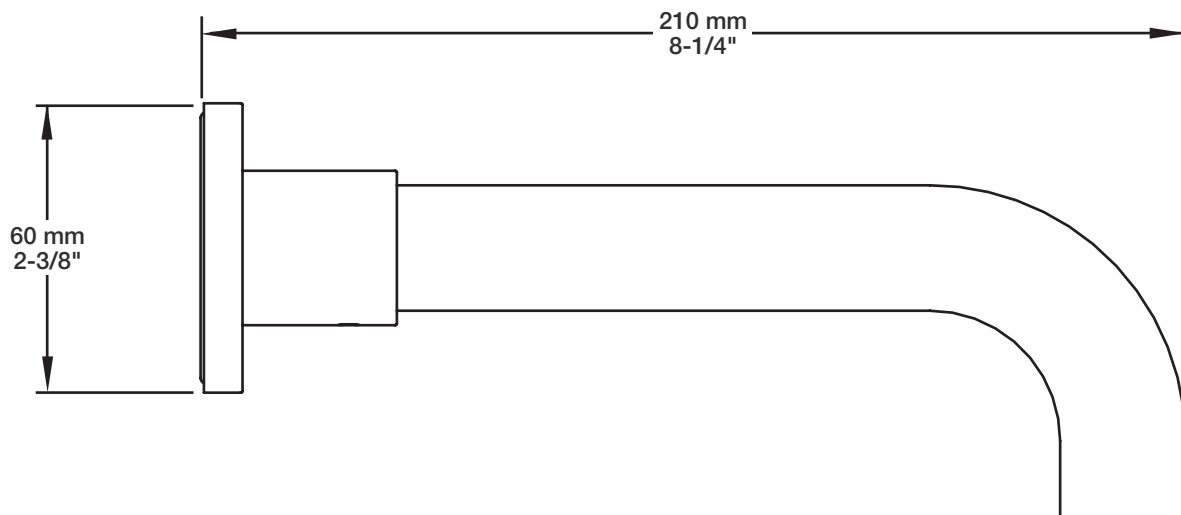

BARiL

Fiche Technique / Spec Sheet

BEC-0520-37-xx

STYLE × FONCTION

Description

- Bec de bain moderne rond sans inverseur 1/2" F
- Round modern tub spout without diverter 1/2" F

Finis disponibles / Available finishes

- CC: Chrome / Chrome
- NN: Nickel brossé / Brushed Nickel
- KK: Noir mat / Matte Black
- **: Fini spécial / Special finish
- GG: Or / Gold

Perçage pour l'installation
Hole size for installation

Min: Ø 28mm (1-1/8")

Max: Ø 35mm (1-3/8")