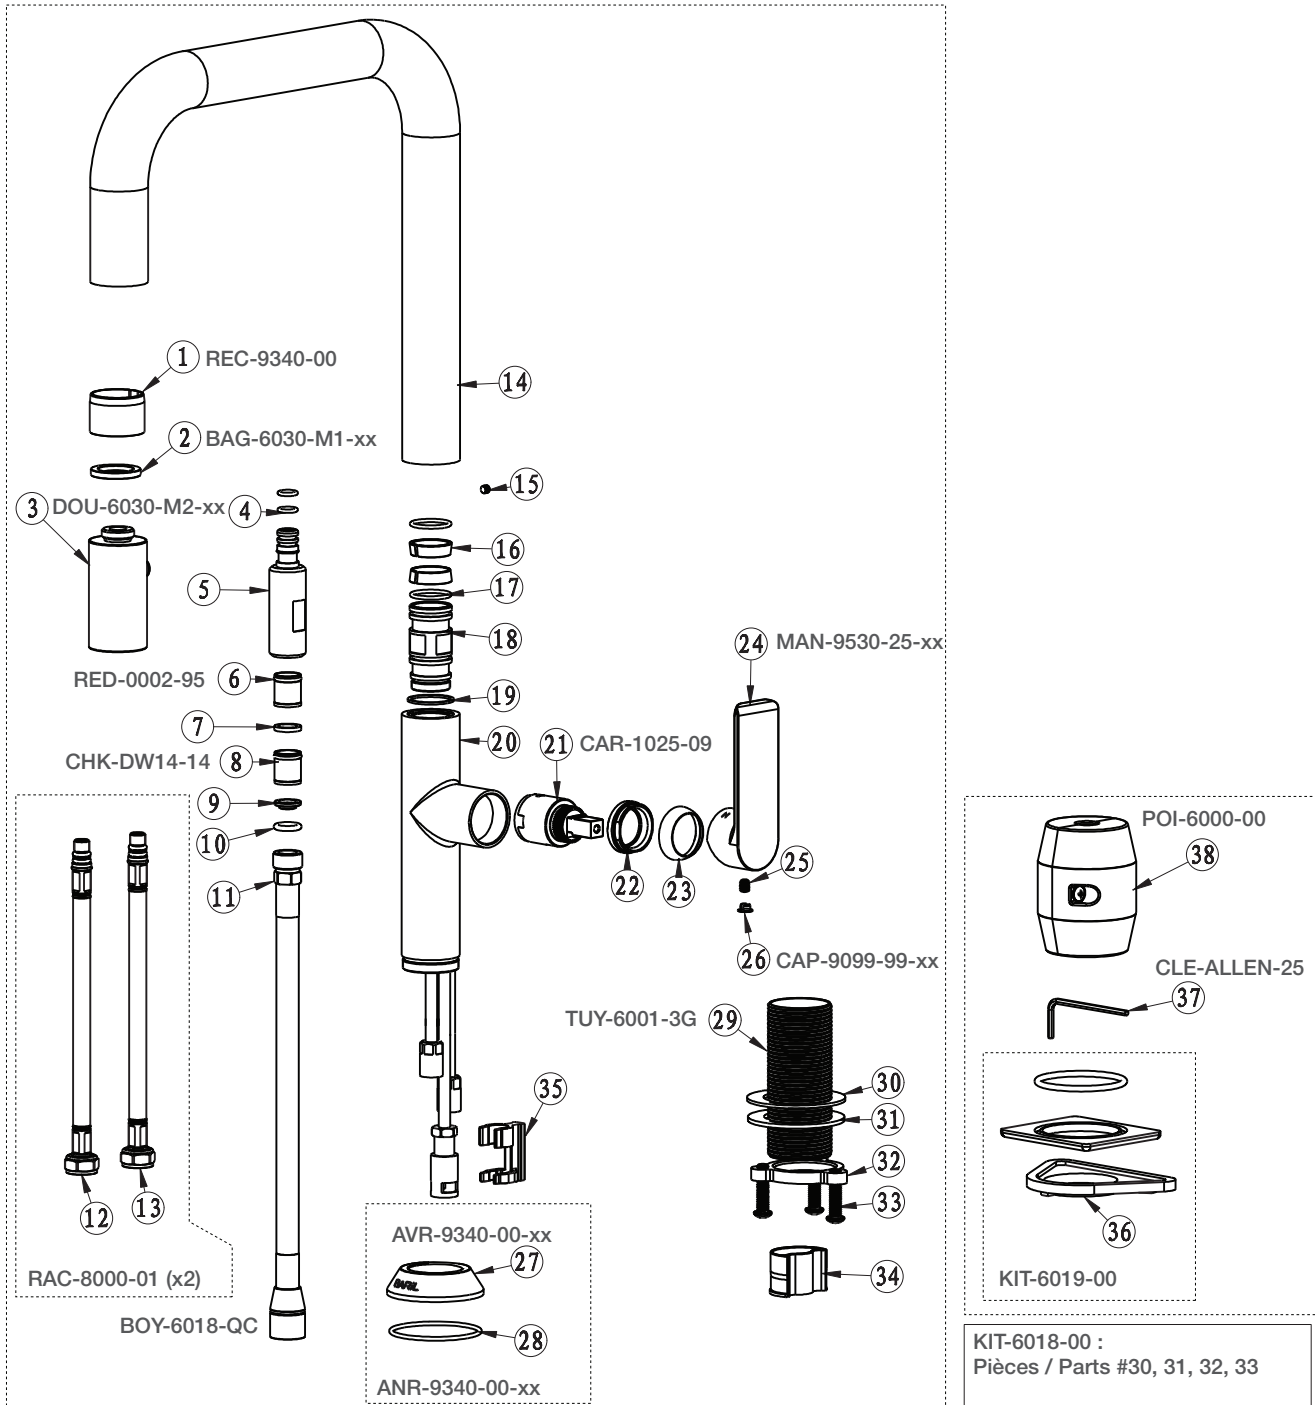

BARiL

STYLE × FONCTION

Vue Explosée / Exploded View

CUI-9350-02L-xx

Date: 2019-02-19

Version: A3

Cartouche / Cartridge: CAR-1025-09

CE DOCUMENT CONTIENT DES INFORMATIONS CONFIDENTIELLES ET DE PROPRIÉTÉ INTELLECTUELLE. IL NE PEUT ÊTRE REPRODUIT, DIVULGUÉ À DES TIERS OU UTILISÉ SANS AUTORISATION ÉCRITE PRÉALABLE.
THIS DOCUMENT CONTAINS CONFIDENTIAL AND PROPRIETARY INFORMATION. IT MAY NOT BE REPRODUCED, DISCLOSED TO OTHERS OR USED WITHOUT PRIOR WRITTEN PERMISSION