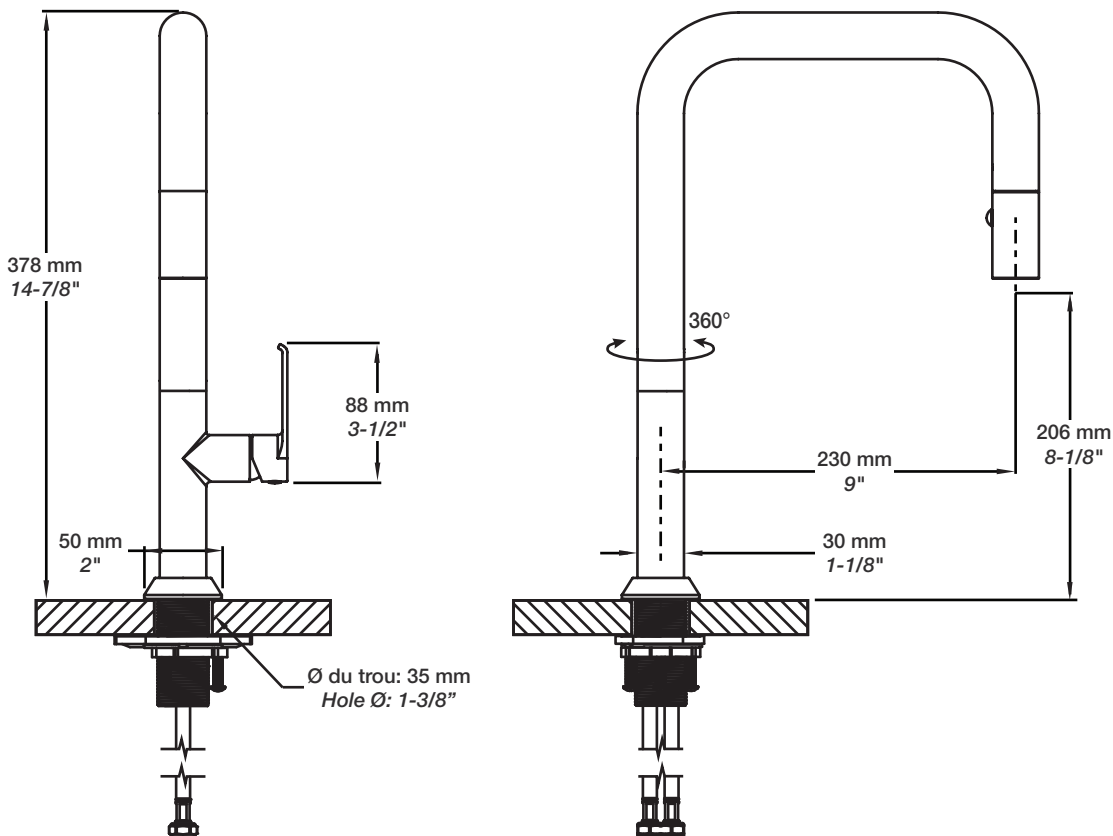

BARiL

Fiche Technique / Spec Sheet

CUI-9350-02L-xx

STYLE × FONCTION

Description

- Robinet de cuisine monotrou avec douchette rétractable 2 jets
- *Single hole kitchen faucet with 2-function pull-down spray*

Douchette / Spray

- DOU-6030-M2-xx

Boyau / Hose

- BOY-6018-QC

Cartouche / Cartridge

- CAR-1025-09

Finis disponibles / Available finishes

- CC: Chrome / *Chrome*
- GG: Or / *Gold*
- CF: Chrome fumé / *Smokey Chrome*
- SF: Acier inoxydable fumé / *Smokey Stainless Steel*
- CL: Chrome et bleu / *Chrome and Blue*
- SS: Acier inoxydable / *Stainless Steel*
- **: Fini spécial / *Special finish*

Débit / Flow rate (pour options écologiques / for eco friendly options)

CUI-9350-02L-xx	CUI-9350-02L-xx-150	CUI-9350-02L-xx-175
- 8.3 l/min - 60 psi - 2.2 gpm - 60 psi	- 5.7 l/min - 60 psi - 1.50 gpm - 60 psi	- 6.6 l/min - 60 psi - 1.75 gpm - 60 psi