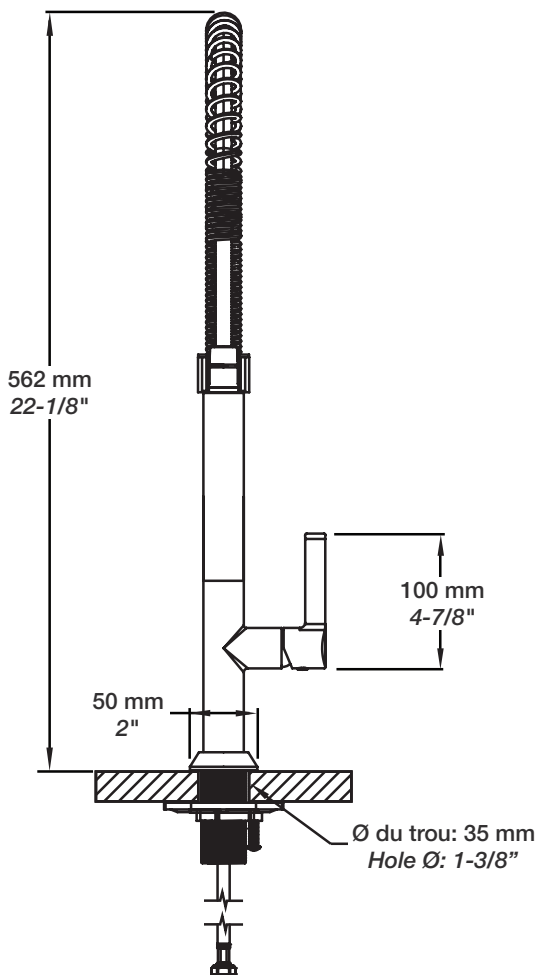

BARiL

Fiche Technique / Spec Sheet

CUI-9380-02L-xx

STYLE × FONCTION

Description

- Robinet de cuisine monotrou de style industriel avec douchette 2 jets
- Industrial style single hole kitchen faucet with 2-function spray

Douchette / Spray

- DOU-6033-02-xx

Cartouche / Cartridge

- CAR-1025-09

Finis disponibles / Available finishes

- CC: Chrome / *Chrome*
- SS: Acier inoxydable / *Stainless Steel*
- CF: Chrome fumé / *Smokey Chrome*
- SF: Acier inoxydable fumé / *Smokey Stainless Steel*

Débit / Flow rate (pour option écologiques / for eco friendly options)

CUI-9380-02L-xx	CUI-9380-02L-xx-175	CUI-9380-02L-xx-150
- 8,3 l/min - 60 psi - 2.2 gpm - 60 psi	- 6,6 l/min - 60 psi - 1.75 gpm - 60 psi	- 5,7 l/min - 60 psi - 1.5 gpm - 60 psi