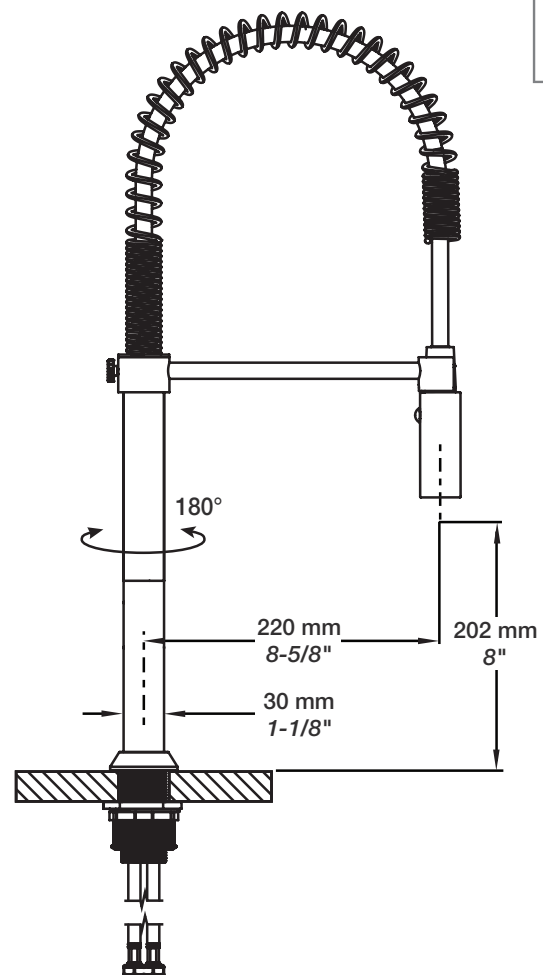

BARiL

Fiche Technique / Spec Sheet

CUI-9380-02L-xx

STYLE × FONCTION

Description

- Robinet de cuisine monotrou de style industriel avec douchette 2 jets
- Industrial style single hole kitchen faucet with 2-function spray

Douchette / Spray

- DOU-6033-02-xx

Cartouche / Cartridge

- CAR-1025-09

Finis disponibles / Available finishes

- CC: Chrome / *Chrome*
- SS: Acier inoxydable / *Stainless Steel*
- CF: Chrome fumé / *Smokey Chrome*
- SF: Acier inoxydable fumé / *Smokey Stainless Steel*

Débit / Flow rate (pour option écologiques / for eco friendly options)

CUI-9380-02L-xx	CUI-9380-02L-xx-175	CUI-9380-02L-xx-150
- 8,3 l/min - 60 psi - 2.2 gpm - 60 psi	- 6,6 l/min - 60 psi - 1.75 gpm - 60 psi	- 5,7 l/min - 60 psi - 1.5 gpm - 60 psi

ADA