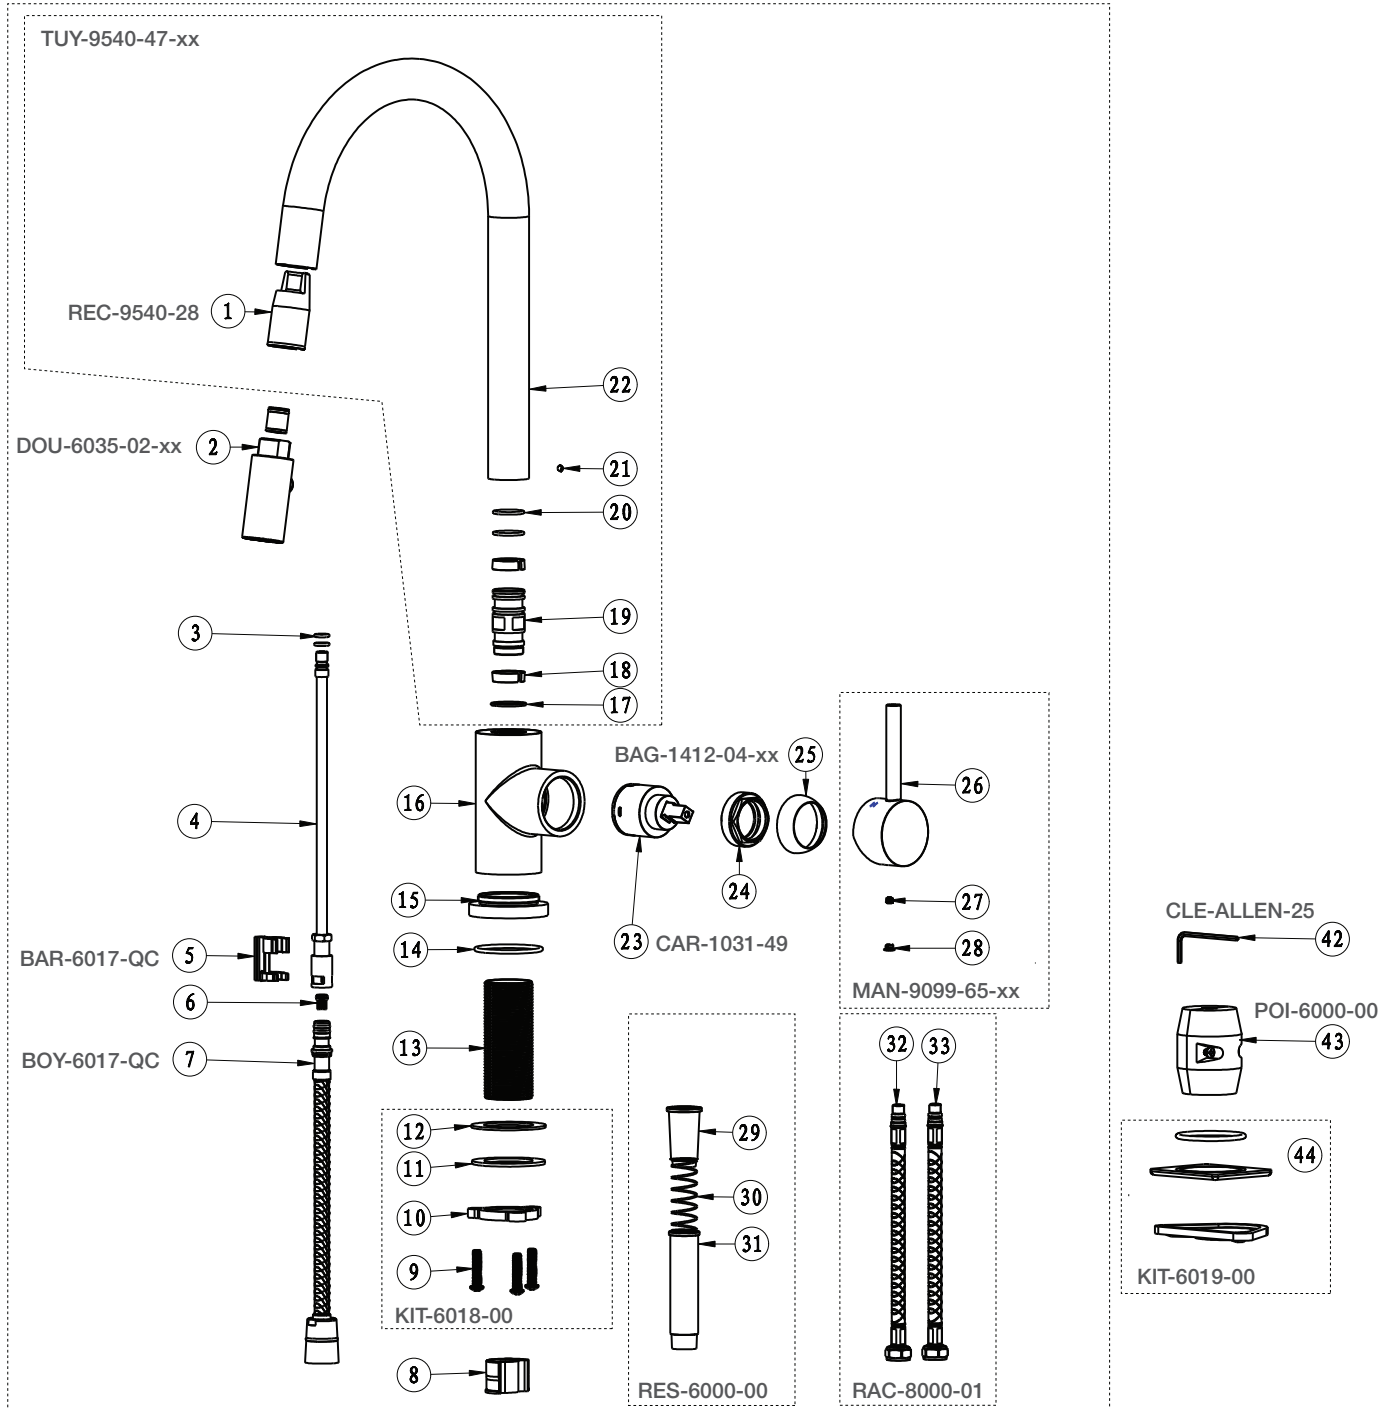

BARiL

STYLE × FONCTION

Vue Explosée / Exploded View

CUI-9540-35L-xx

Date: 2019-02-19

Version: A0

Cartouche / Cartridge: CAR-1031-49

CE DOCUMENT CONTIENT DES INFORMATIONS CONFIDENTIELLES ET DE PROPRIÉTÉ INTELLECTUELLE. IL NE PEUT ÊTRE REPRODUIT, DIVULGUÉ À DES TIERS OU UTILISÉ SANS AUTHORIZATION ÉCRITE PRÉALABLE.
THIS DOCUMENT CONTAINS CONFIDENTIAL AND PROPRIETARY INFORMATION. IT MAY NOT BE REPRODUCED, DISCLOSED TO OTHERS OR USED WITHOUT PRIOR WRITTEN PERMISSION