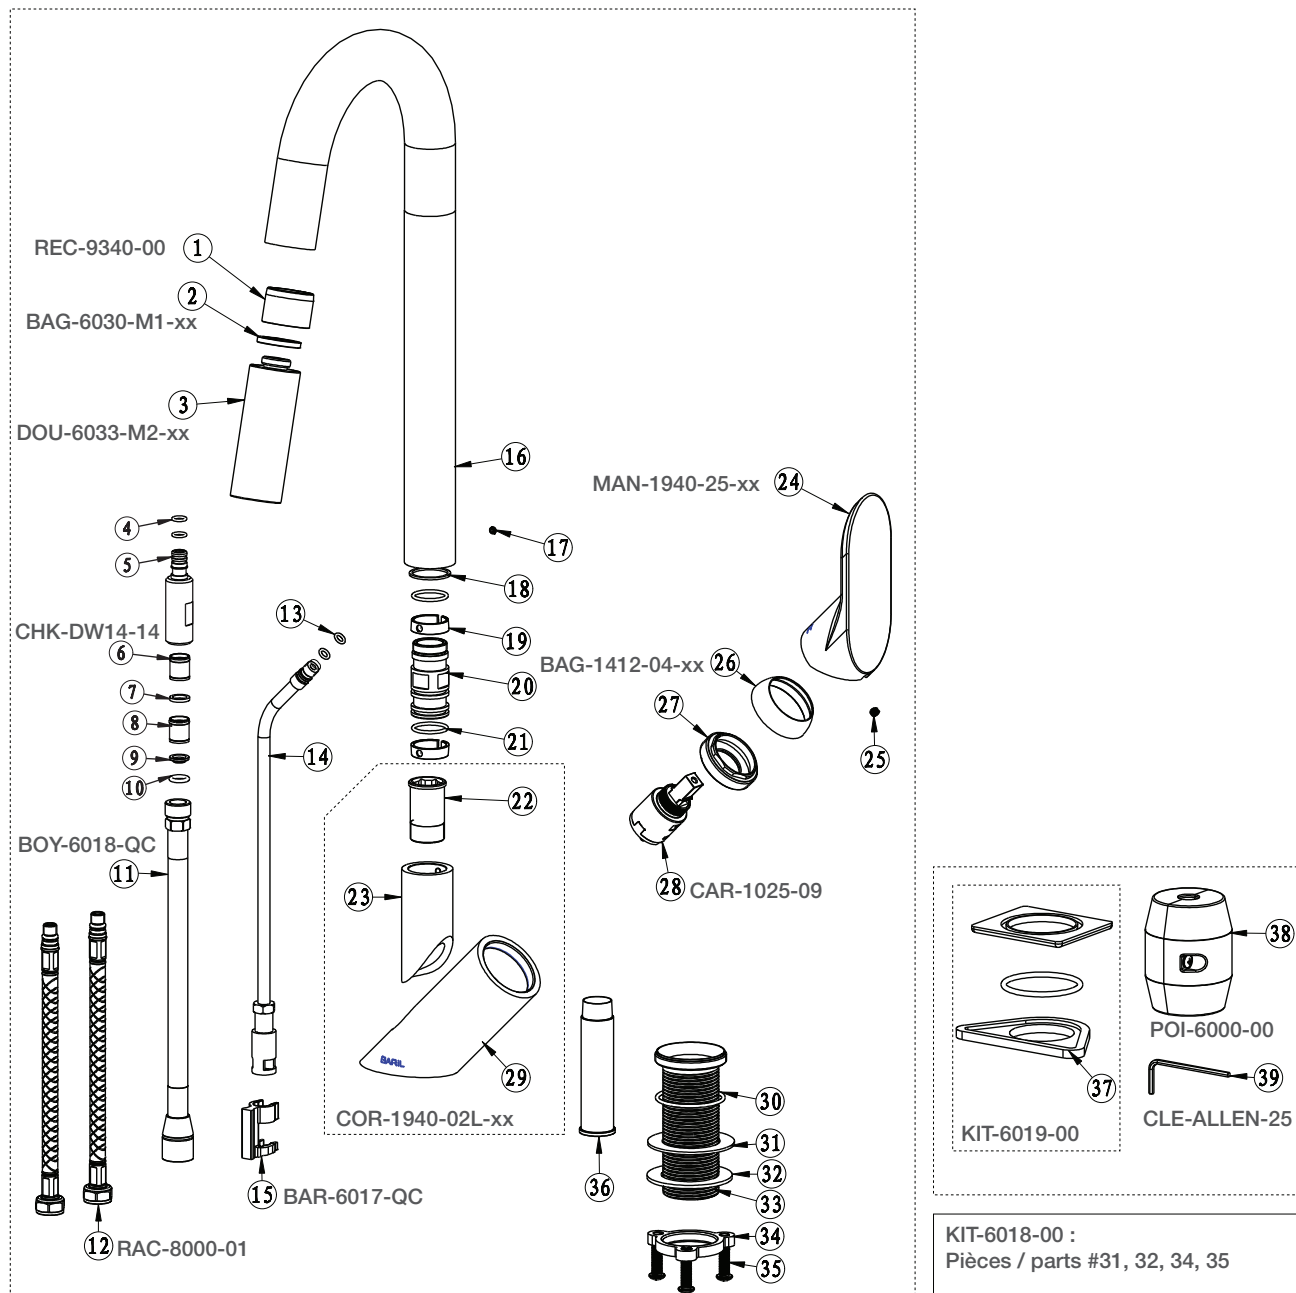

BARiL

STYLE × FONCTION

Vue Explosée / Exploded View

CUI-1940-02L-xx

Date: 2019-02-19

Version: A3

Cartouche / Cartridge: CAR-1025-09

CE DOCUMENT CONTIENT DES INFORMATIONS CONFIDENTIELLES ET DE PROPRIÉTÉ INTELLECTUELLE. IL NE PEUT ÊTRE REPRODUIT, DIVULGUÉ À DES TIERS OU UTILISÉ SANS AUTORISATION ÉCRITE PRÉALABLE.
THIS DOCUMENT CONTAINS CONFIDENTIAL AND PROPRIETARY INFORMATION. IT MAY NOT BE REPRODUCED, DISCLOSED TO OTHERS OR USED WITHOUT PRIOR WRITTEN PERMISSION