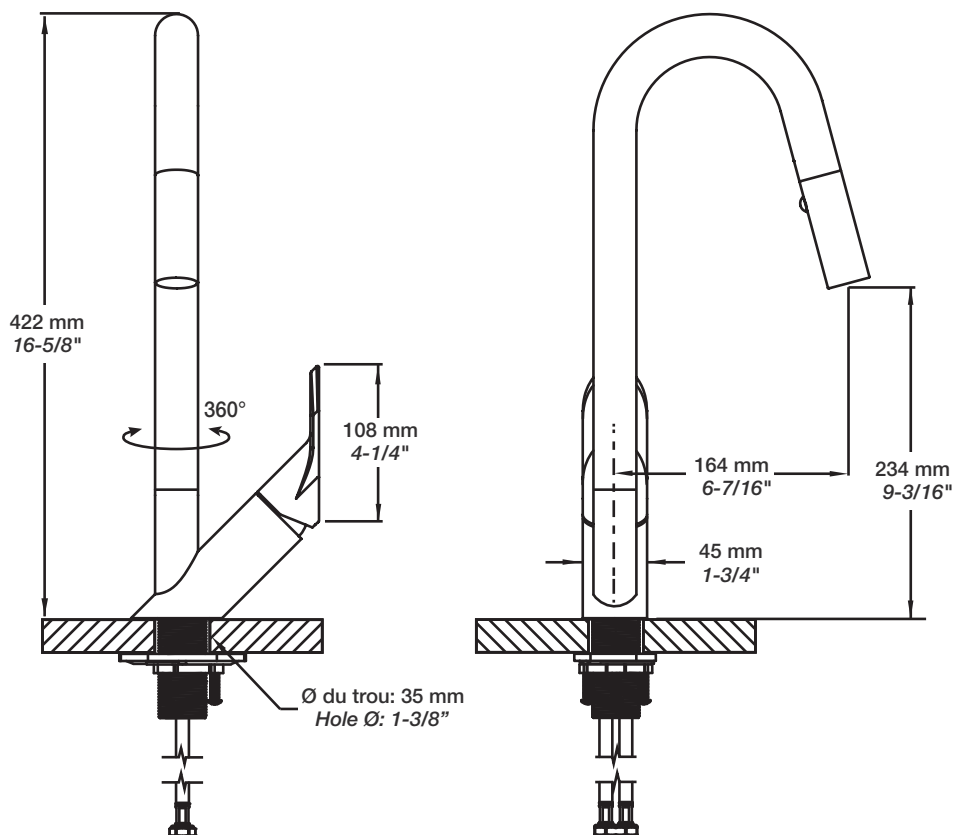

BARiL

Fiche Technique / Spec Sheet

CUI-1940-02L-xx

STYLE × FONCTION

Description

- Robinet de cuisine monotrou avec douchette rétractable 2 jets
- Single hole kitchen faucet with 2-function pull-down spray

Douchette / Spray

- DOU-6033-M2-xx

Boyau / Hose

- BOY-6018-QC

Cartouche / Cartridge

- CAR-1025-09

Finis disponibles / Available finishes

- CC: Chrome / *Chrome*
- SS: Acier inoxydable / *Stainless Steel*
- KK: Noir mat / *Matte Black*

Débit / Flow rate (pour options écologiques / for eco friendly options)

CUI-1940-02L-CC	CUI-1940-02L-CC-150	CUI-1940-02L-CC-175	
- 8.3 l/min - 60 psi - 2.2 gpm - 60 psi	- 5.7 l/min - 60 psi - 1.50 gpm - 60 psi	- 6.6 l/min - 60 psi - 1.75 gpm - 60 psi	