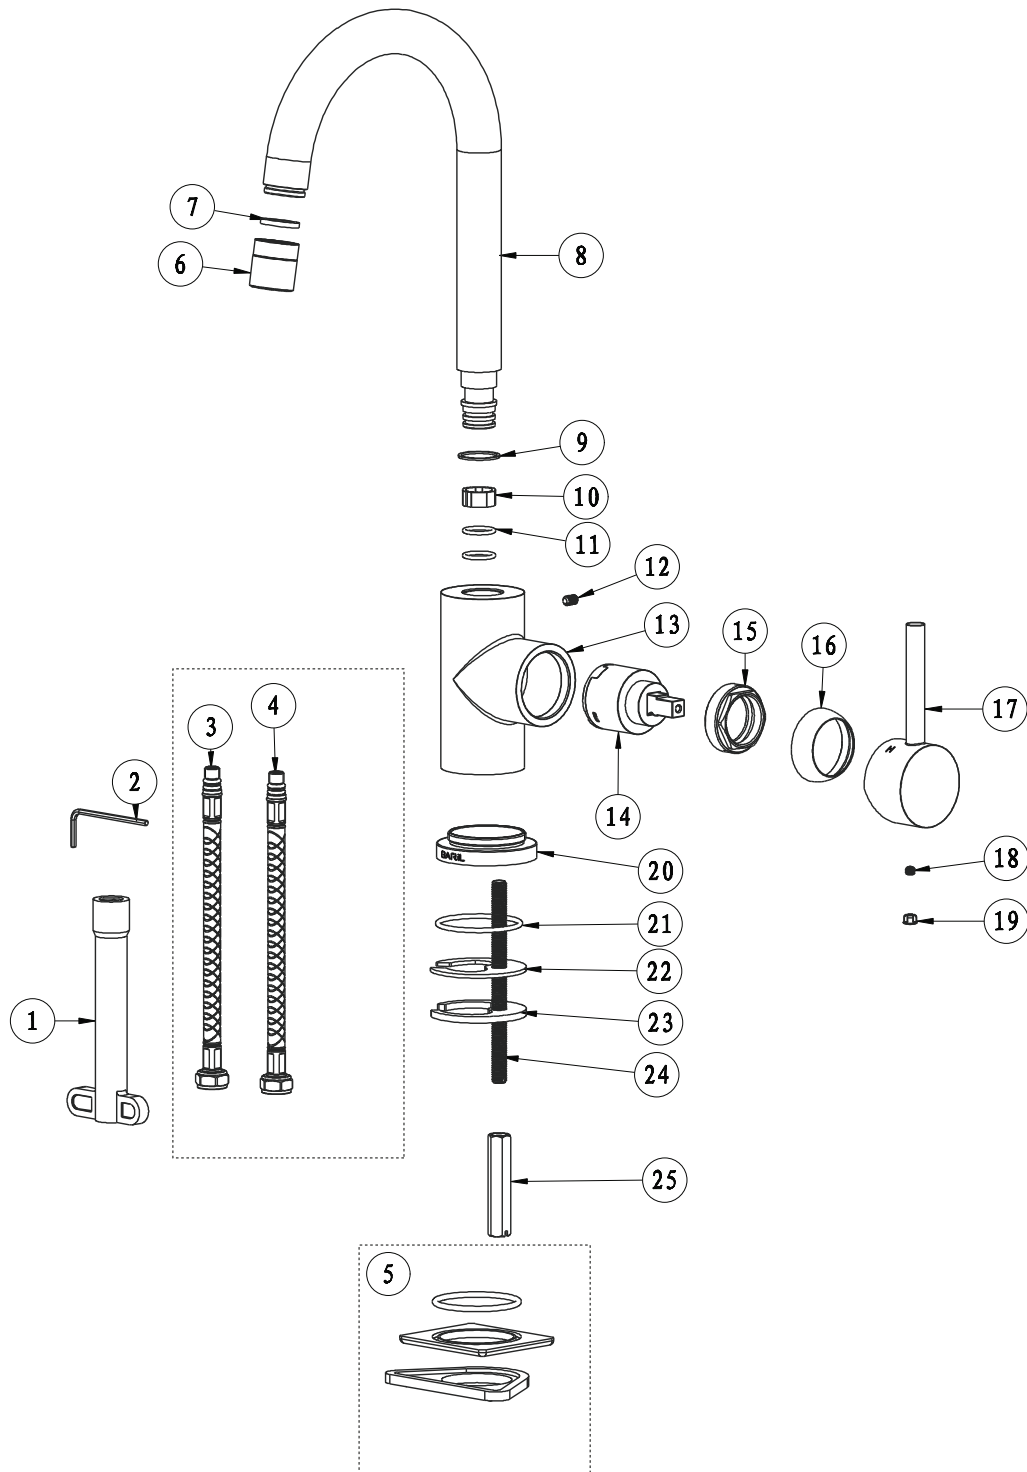

BARiL

STYLE × FONCTION

Vue Explosée / Exploded View

CUI-2030-02L-xx

Date: 2019-02-19

Version: A0

Cartouche / Cartridge:

CE DOCUMENT CONTIENT DES INFORMATIONS CONFIDENTIELLES ET DE PROPRIÉTÉ INTELLECTUELLE. IL NE PEUT ÊTRE REPRODUIT, DIVULGUÉ À DES TIERS OU UTILISÉ SANS AUTORISATION ÉCRITE PRÉALABLE.
THIS DOCUMENT CONTAINS CONFIDENTIAL AND PROPRIETARY INFORMATION. IT MAY NOT BE REPRODUCED, DISCLOSED TO OTHERS OR USED WITHOUT PRIOR WRITTEN PERMISSION