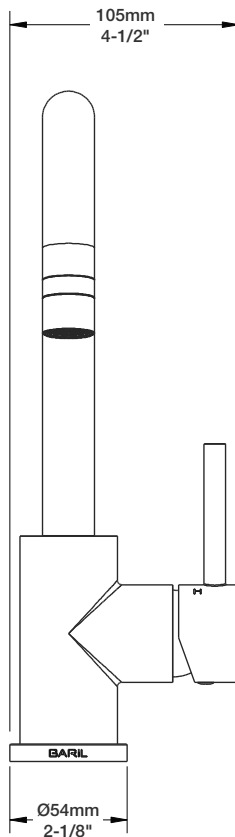

BARIL

Fiche Technique / Spec Sheet

CUI-2030-02L-xx

STYLE × FONCTION

Description

- Robinet de cuisine monotrou pour îlot / bar à 2 jets
- Single hole bar / prep kitchen faucet with dual spray

Aérateur / Aerator

- AER-2421-M2-xx

Cartouche / Cartridge

- CAR-1025-09

Finis disponibles / Available finishes

- CC: Chrome / Chrome
- SS: Acier inoxydable / Stainless Steel
- KK: Noir mat / Matte black
- **: Fini spécial / Special finish
- GG: Or / Gold

Débit / Flow rate (pour option écologiques / for eco friendly options)

| CUI-2030-02L-xx | CUI-2030-02L-xx-175 | CUI-2030-02L-xx-150 |
|----------------------|----------------------|----------------------|
| - 8,3 l/min - 60 psi | - 6,6 l/min - 60 psi | - 5,7 l/min - 60 psi |
| - 2.2 gpm - 60 psi | - 1.75 gpm - 60 psi | - 1.5 gpm - 60 psi |

Ø du trou: 35 mm
Hole Ø: 1-3/8"