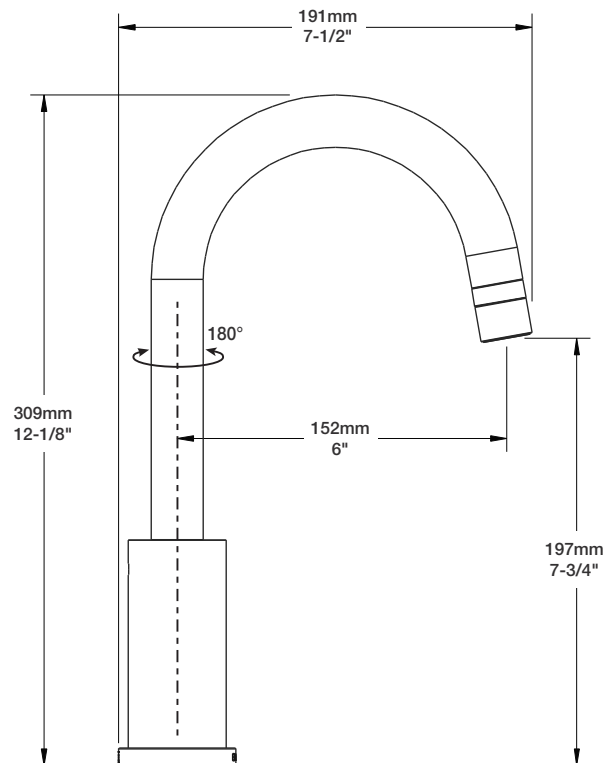

BARIL

Fiche Technique / Spec Sheet

CUI-2030-02L-xx

STYLE × FONCTION

Description

- Robinet de cuisine monotrou pour îlot / bar à 2 jets
- Single hole bar / prep kitchen faucet with dual spray

Aérateur / Aerator

Débit / Flow rate (pour option écologiques / for eco friendly options)

| CUI-2030-02L-xx | CUI-2030-02L-xx-175 | CUI-2030-02L-xx-150 |
|----------------------|----------------------|----------------------|
| - 8,3 l/min - 60 psi | - 6,6 l/min - 60 psi | - 5,7 l/min - 60 psi |
| - 2.2 gpm - 60 psi | - 1.75 gpm - 60 psi | - 1.5 gpm - 60 psi |

Ø du trou: 35 mm
Hole Ø: 1-3/8"