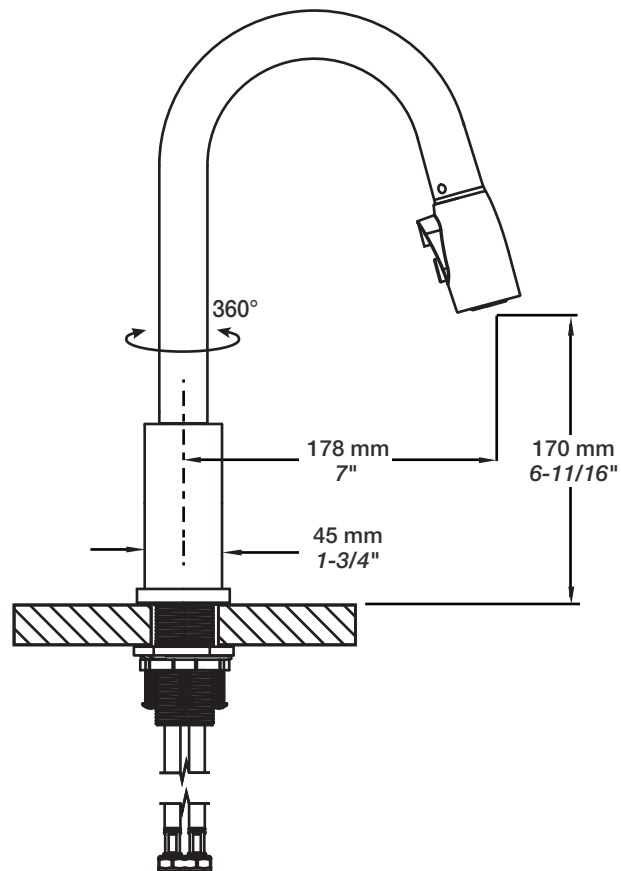

BARiL

Fiche Technique / Spec Sheet

CUI-2040-02L-xx

STYLE × FONCTION

Description

- Robinet de cuisine monotrou pour îlot / bar avec douchette rétractable 2 jets
- Single hole bar / prep kitchen faucet with 2-function pull-down spray

Douchette / Spray

- DOU-6071-02-xx

Boyau / Hose

- BOY-6017-QC

Cartouche / Cartridge

- CAR-1031-49

Finis disponibles / Available finishes

- CC: Chrome / *Chrome*
- SS: Acier inoxydable / *Stainless Steel*
- GG: Or / *Gold*
- **: Fini spécial / *Special finish*

Débit / Flow rate (pour options écologiques / for eco friendly options)

CUI-2040-02L-CC	CUI-2040-02L-CC-150	CUI-2040-02L-CC-175
- 8.3 l/min - 60 psi - 2.2 gpm - 60 psi	- 5.7 l/min - 60 psi - 1.50 gpm - 60 psi	- 6.6 l/min - 60 psi - 1.75 gpm - 60 psi