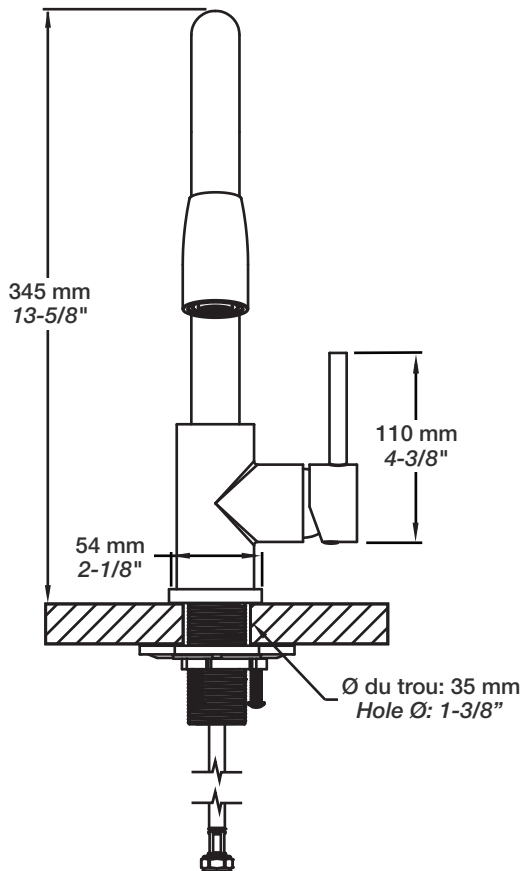

BARiL

Fiche Technique / Spec Sheet

CUI-2040-02L-xx

STYLE × FONCTION

Description

- Robinet de cuisine monotrou pour îlot / bar avec douchette rétractable 2 jets
- Single hole bar / prep kitchen faucet with 2-function pull-down spray

Douchette / Spray

- DOU-6071-02-xx

Boyau / Hose

- BOY-6017-QC

Cartouche / Cartridge

- CAR-1031-49

Finis disponibles / Available finishes

- CC: Chrome / *Chrome*
- SS: Acier inoxydable / *Stainless Steel*
- GG: Or / *Gold*
- **: Fini spécial / *Special finish*

Débit / Flow rate (pour options écologiques / for eco friendly options)

CUI-2040-02L-CC	CUI-2040-02L-CC-150	CUI-2040-02L-CC-175
- 8.3 l/min - 60 psi - 2.2 gpm - 60 psi	- 5.7 l/min - 60 psi - 1.50 gpm - 60 psi	- 6.6 l/min - 60 psi - 1.75 gpm - 60 psi