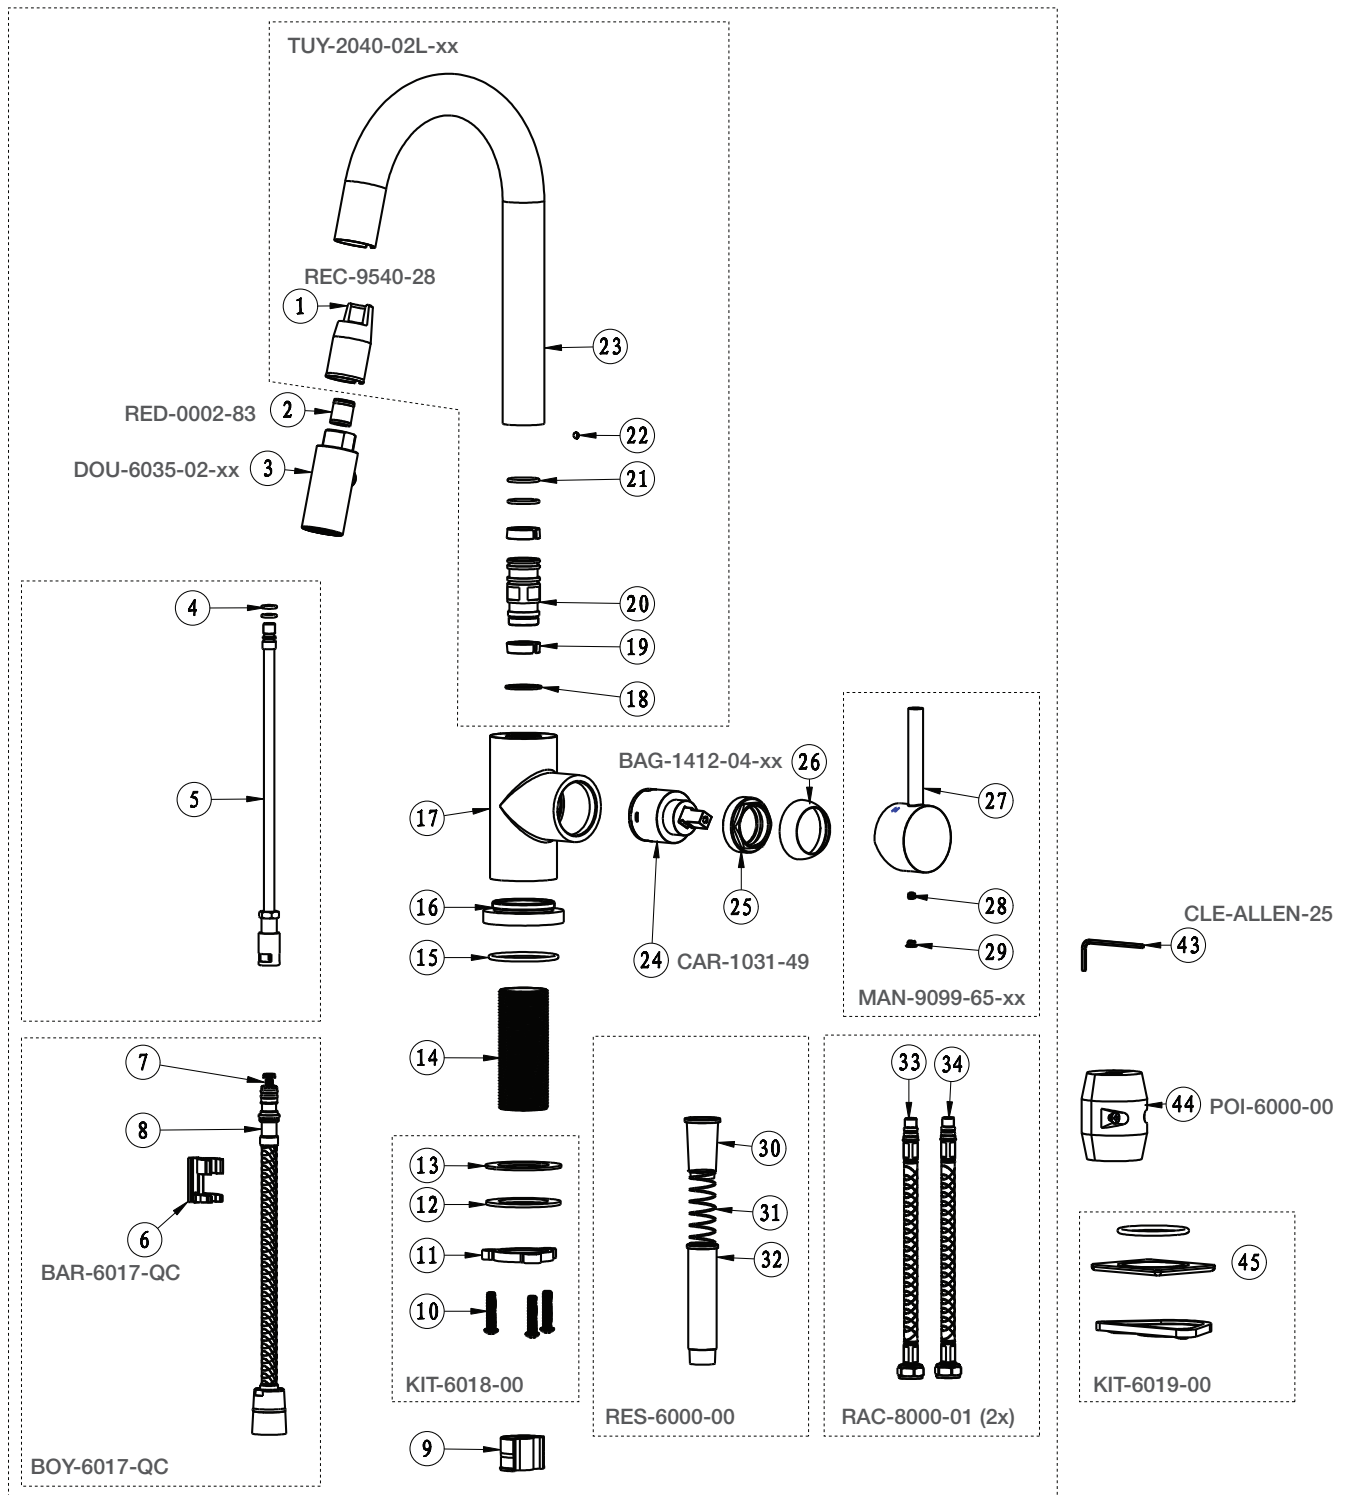

BARiL

STYLE × FONCTION

Vue Explosée / Exploded View

CUI-2040-35L-xx

Date: 2019-02-19

Version: A0

Cartouche / Cartridge: CAR-1031-49

CE DOCUMENT CONTIENT DES INFORMATIONS CONFIDENTIELLES ET DE PROPRIÉTÉ INTELLECTUELLE. IL NE PEUT ÊTRE REPRODUIT, DIVULGUÉ À DES TIERS OU UTILISÉ SANS AUTHORIZATION ÉCRITE PRÉALABLE.
THIS DOCUMENT CONTAINS CONFIDENTIAL AND PROPRIETARY INFORMATION. IT MAY NOT BE REPRODUCED, DISCLOSED TO OTHERS OR USED WITHOUT PRIOR WRITTEN PERMISSION