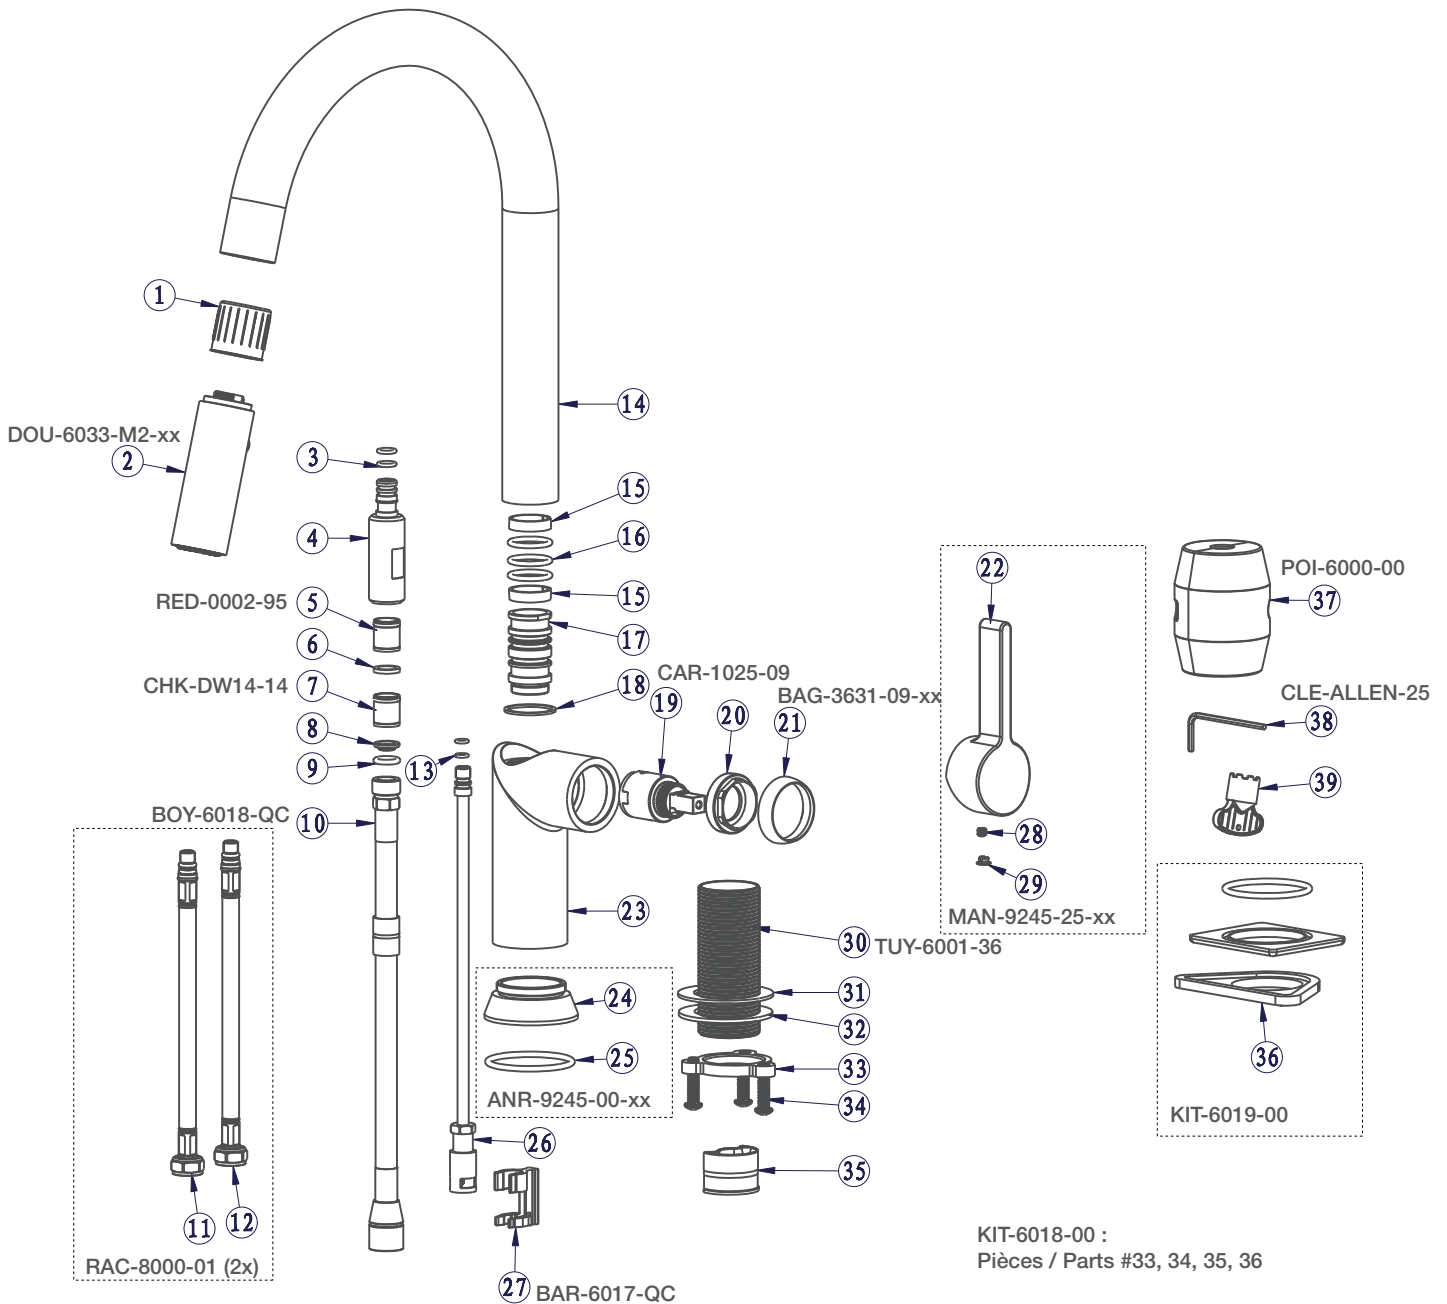

BARiL

STYLE × FONCTION

Vue Explosée / Exploded View

CUI-9245-02L-xx

KIT-6018-00 :
Pièces / Parts #33, 34, 35, 36

Date: 2020-11-20

Version: A5

Cartouche / Cartridge: CAR-1025-09