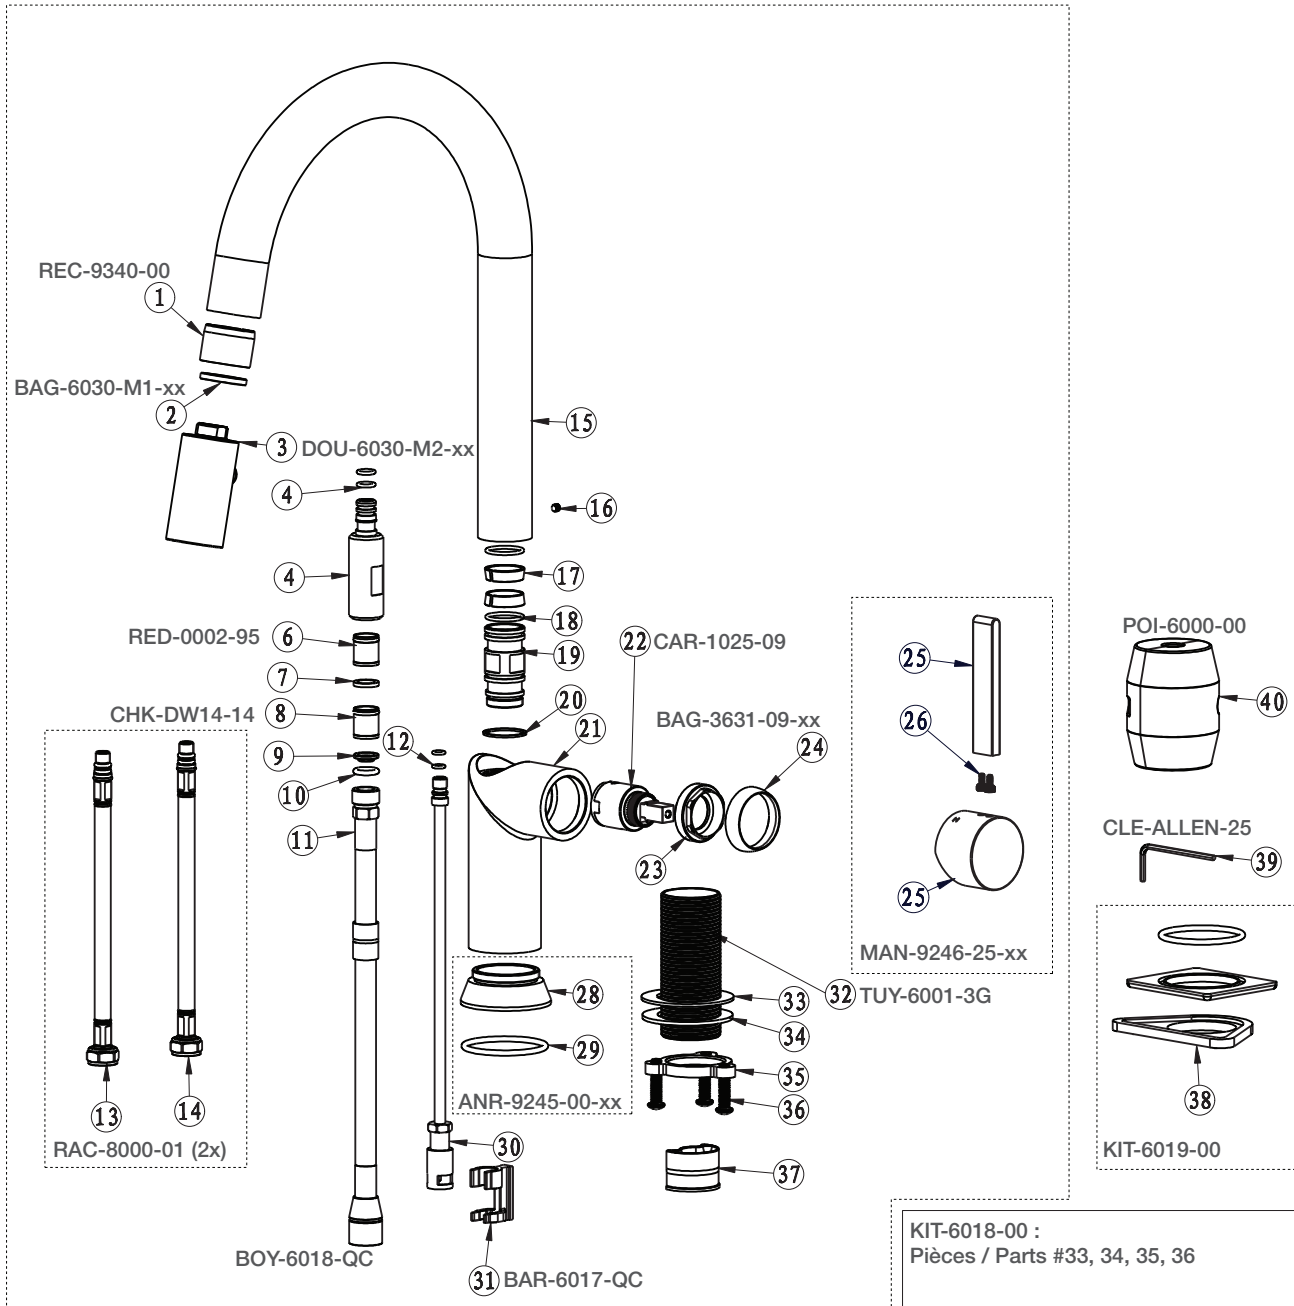

BARiL

STYLE × FONCTION

Vue Explosée / Exploded View

CUI-9246-02L-xx

Date: 2019-02-19

Version: A1

Cartouche / Cartridge: CAR-1025-09

CE DOCUMENT CONTIENT DES INFORMATIONS CONFIDENTIELLES ET DE PROPRIÉTÉ INTELLECTUELLE. IL NE PEUT ÊTRE REPRODUIT, DIVULGUÉ À DES TIERS OU UTILISÉ SANS AUTORISATION ÉCRITE PRÉALABLE.
THIS DOCUMENT CONTAINS CONFIDENTIAL AND PROPRIETARY INFORMATION. IT MAY NOT BE REPRODUCED, DISCLOSED TO OTHERS OR USED WITHOUT PRIOR WRITTEN PERMISSION