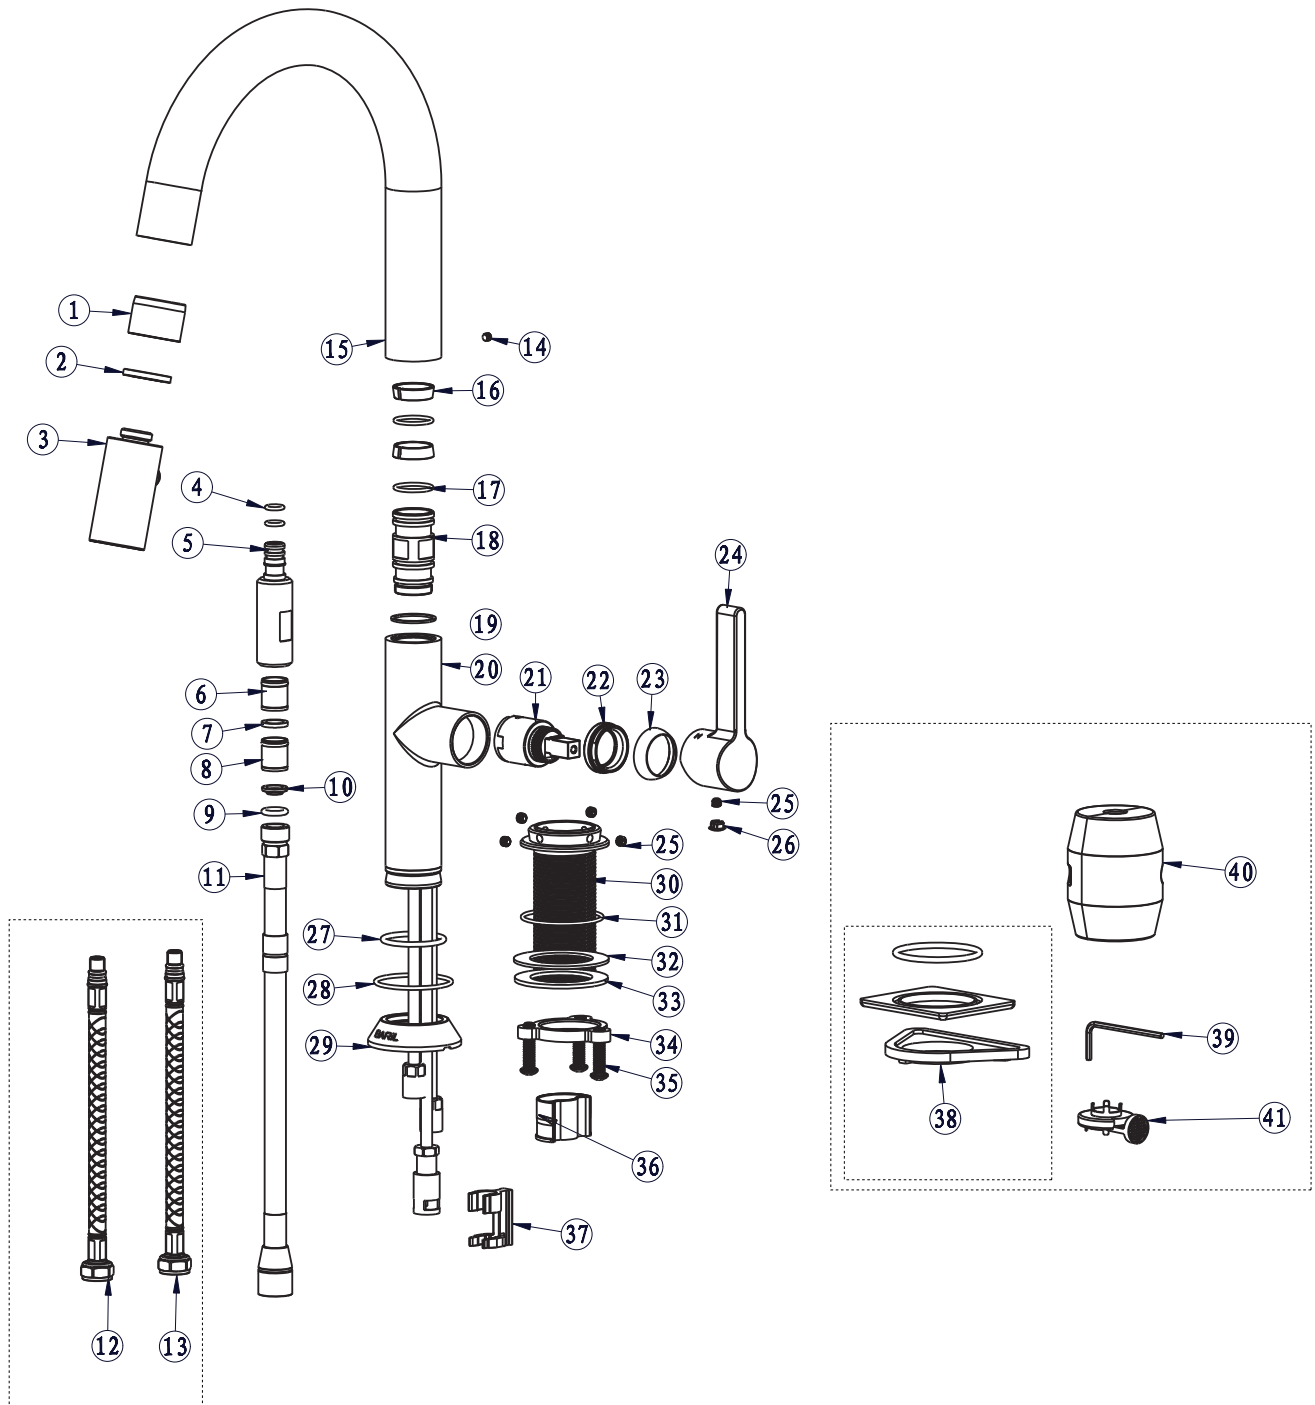

BARiL

STYLE × FONCTION

Vue Explosée / Exploded View

CUI-9345-02L-xx

Date: 2019-02-19

Version: A5

Cartouche / Cartridge:

CE DOCUMENT CONTIENT DES INFORMATIONS CONFIDENTIELLES ET DE PROPRIÉTÉ INTELLECTUELLE. IL NE PEUT ÊTRE REPRODUIT, DIVULGUÉ À DES TIERS OU UTILISÉ SANS AUTHORITY ÉCRITE PRÉALABLE.
THIS DOCUMENT CONTAINS CONFIDENTIAL AND PROPRIETARY INFORMATION. IT MAY NOT BE REPRODUCED, DISCLOSED TO OTHERS OR USED WITHOUT PRIOR WRITTEN PERMISSION