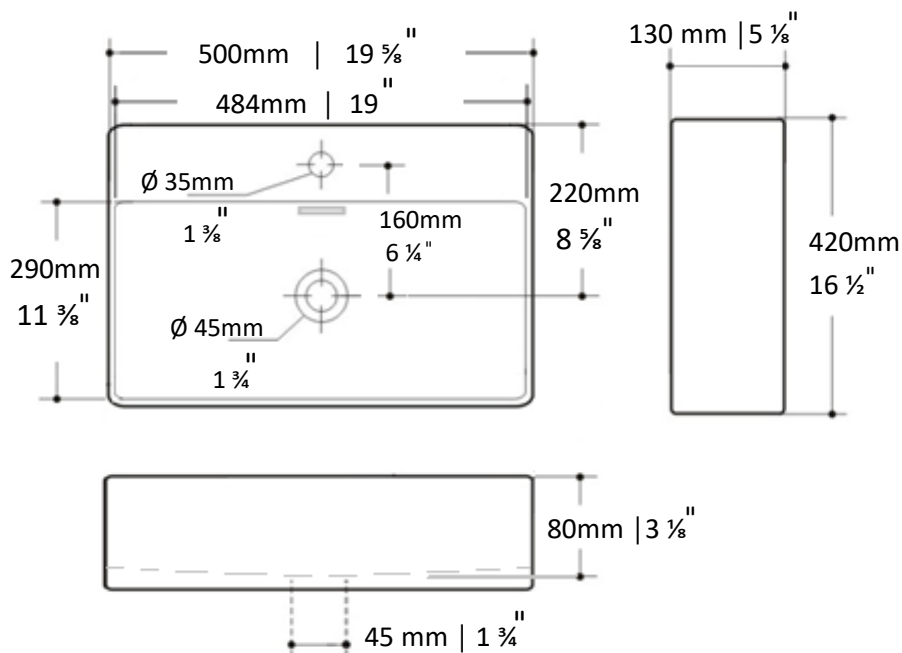

## Technical Information

\*Valid rough-in positions and spaces required before installation

Basin type.....Top mount  
 Dimension..... 500 x 420 x 130 mm  
 Dimension..... 19 5/8 x 16 1/2 x 5 1/8"  
 Basin shape.....Rectangle  
 Faucet option.....one hole  
 Waste outlet.....Ø 45mm | 1 3/4"  
 Material.....Porcelain  
 Overflow..... Rectangle  
 Mounting type.....Glue on  
 Anti-Bacterial.....Standard  
 Nano glaze.....Regular  
 Anti-Scratch.....Standard  
 Crafting.....Hand made  
 Weight.....12.3 kg  
 Use.....Residential  
 Warranty.....1 year  
 All product dimensions are nominal

## Information Technique

\*Valider les positions des ouvertures de plomberie brute et l'espace que le produit nécessite avant l'installation.

Type de lavabo.....Vasque à poser  
 Dimension.....500 x 420 x 130 mm  
 Dimension.....19 5/8 x 16 1/2 x 5 1/8"  
 Forme du lavabo.....Rectangle  
 Robinet option.....Un trou  
 Trou d'évacuation..... Ø 45mm | 1 3/4"  
 Matériel.....Porcelaine  
 Trop plein.....Rectangle  
 Type d'installation.....Collé  
 Anti-Bactérie.....Standard  
 Fini-nano.....Régulier  
 Anti-rayure.....Standard  
 Fabrication.....Artisanale  
 Poids.....12.3 kg  
 Utilisation.....Résidentiel  
 Garantie.....1 an  
 Toutes les dimensions sont nominales