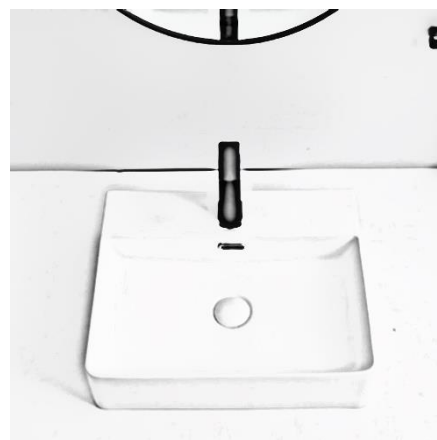

## Technical Information

\*Valid rough-in positions and spaces required before installation

Basin type.....Top mount  
 Dimension..... 420 x 420 x 130 mm  
 Dimension..... 16 ½ x 16 ½ x 5 ⅞"  
 Basin shape.....Square  
 Faucet option.....one hole  
 Waste outlet.....Ø 45mm | 1 ¾"  
 Material.....Porcelain  
 Overflow..... Rectangle  
 Mounting type.....Glue on  
 Anti-Bacterial.....Standard  
 Nano glaze.....Regular  
 Anti-Scratch.....Standard  
 Crafting.....Hand made  
 Weight.....11.8 kg  
 Use.....Residential  
 Warranty.....1 year  
 All product dimensions are nominal

## Information Technique

\*Valider les positions des ouvertures de plomberie brute et l'espace que le produit nécessite avant l'installation.

Type de lavabo.....Vasque à poser  
 Dimension.....420 x 420 x 130 mm  
 Dimension.....16 ½ x 16 ½ x 5 ⅞"  
 Forme du lavabo.....Carré  
 Robinet option.....Un trou  
 Trou d'évacuation.....Ø 45mm | 1 ¾"  
 Matériel.....Porcelaine  
 Trop plein.....Rectangle  
 Type d'installation.....Collé  
 Anti-Bactérie.....Standard  
 Fini-nano.....Régulier  
 Anti-rayure.....Standard  
 Fabrication.....Artisanale  
 Poids.....11.8 kg  
 Utilisation.....Résidentiel  
 Garantie.....1 an  
 Toutes les dimensions sont nominales