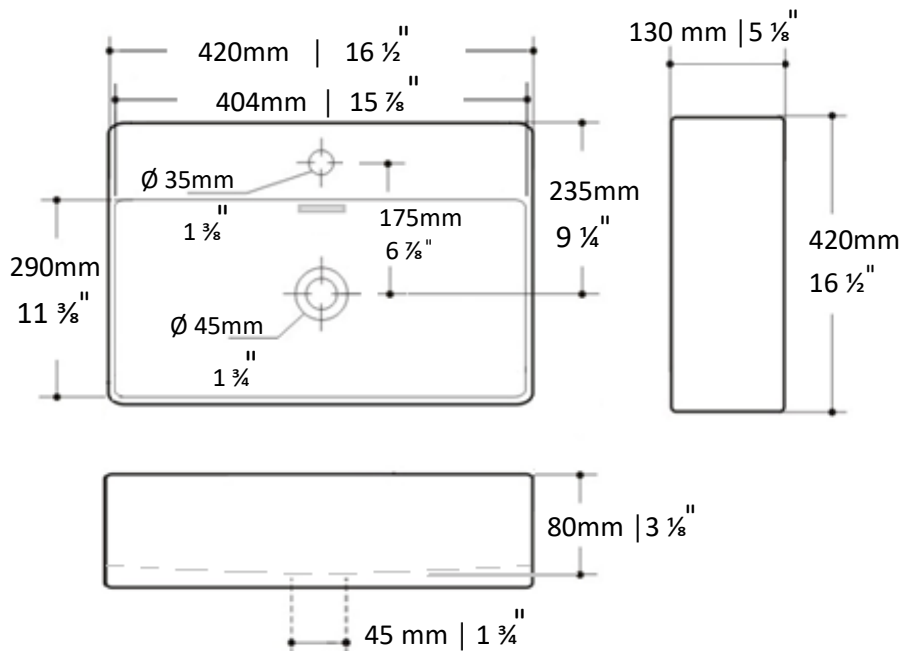

## Technical Information

\*Valid rough-in positions and spaces required before installation

Basin type.....Top mount  
 Dimension..... 420 x 420 x 130 mm  
 Dimension..... 16 ½ x 16 ½ x 5 ⅞"  
 Basin shape.....Square  
 Faucet option.....one hole  
 Waste outlet.....Ø 45mm | 1 ¾"  
 Material.....Porcelain  
 Overflow..... Rectangle  
 Mounting type.....Glue on  
 Anti-Bacterial.....Standard  
 Nano glaze.....Regular  
 Anti-Scratch.....Standard  
 Crafting.....Hand made  
 Weight.....11.8 kg  
 Use.....Residential  
 Warranty.....1 year  
 All product dimensions are nominal

## Information Technique

\*Valider les positions des ouvertures de plomberie brute et l'espace que le produit nécessite avant l'installation.

Type de lavabo.....Vasque à poser  
 Dimension.....420 x 420 x 130 mm  
 Dimension.....16 ½ x 16 ½ x 5 ⅞"  
 Forme du lavabo.....Carré  
 Robinet option.....Un trou  
 Trou d'évacuation.....Ø 45mm | 1 ¾"  
 Matériel.....Porcelaine  
 Trop plein.....Rectangle  
 Type d'installation.....Collé  
 Anti-Bactérie.....Standard  
 Fini-nano.....Régulier  
 Anti-rayure.....Standard  
 Fabrication.....Artisanale  
 Poids.....11.8 kg  
 Utilisation.....Résidentiel  
 Garantie.....1 an  
 Toutes les dimensions sont nominales