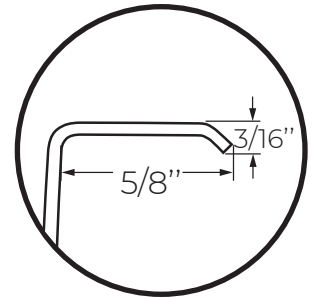

Ana - 36x8t

Système d'écoulement
Draining system

Compartment pour
bouteilles grand format

Oversized bottles
compartment

Couleurs et Finis

Colours & finishes

Acier Inoxydable
Stainless steel

Blanc lustré
Glossy white