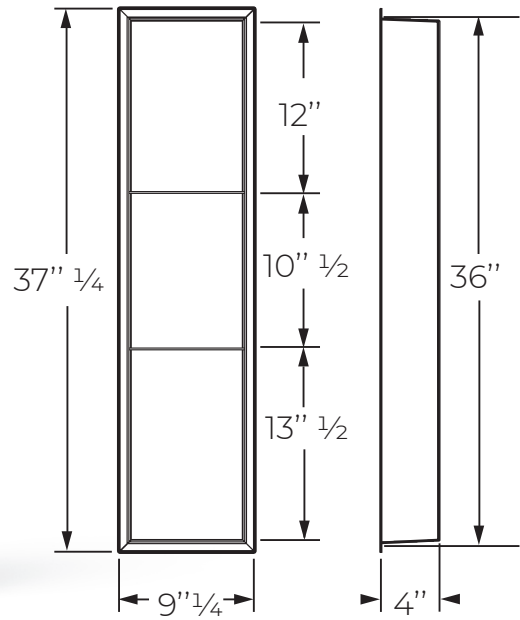

Ana - 36x8t

Système d'écoulement
Draining system

Compartment pour
bouteilles grand format

Oversized bottles
compartment

Couleurs et Finis

Colours & finishes

Acier Inoxydable
Stainless steel

Blanc lustré
Glossy white