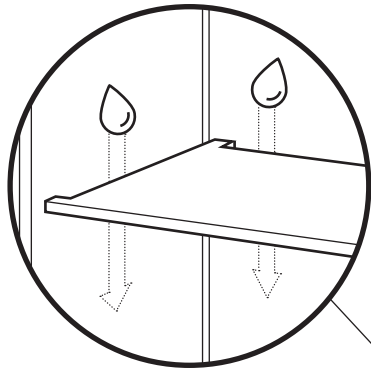

Ana - 36x8t

Système d'écoulement
Draining system

Compartment pour
bouteilles grand format

Oversized bottles
compartment

Couleurs et Finis

Colours & finishes

Acier Inoxydable
Stainless steel

Blanc lustré
Glossy white