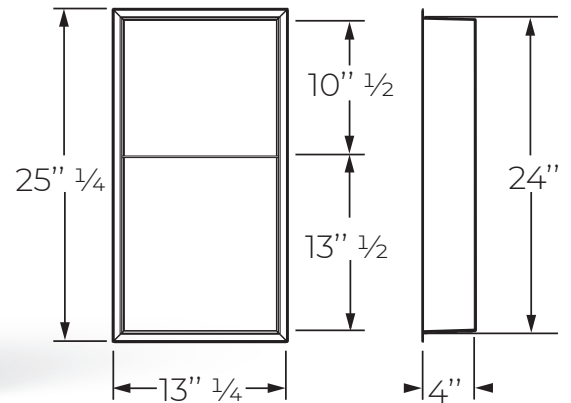

# Acia - 24x12t

**Système d'écoulement**  
*Draining system*

**Compartment pour bouteilles grand format**

*Oversized bottles compartment*