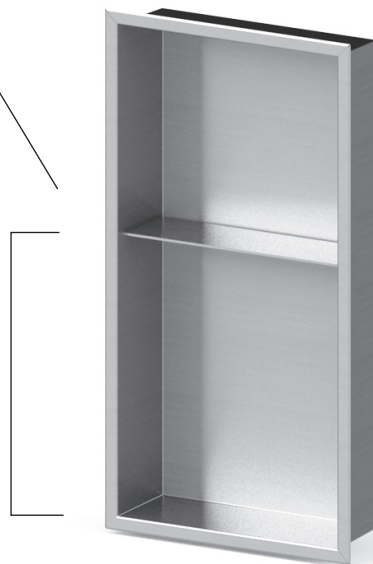

# Acia - 24x12t

**Système d'écoulement**  
*Draining system*

**Compartment pour bouteilles grand format**

*Oversized bottles compartment*

## Couleurs et Finis

*Colours & finishes*

Acier Inoxydable  
*Stainless steel*

Blanc lustré  
*Glossy white*

Blanc mat  
*Matte white*

Gris mat  
*Matte grey*

Noir mat  
*Matte black*