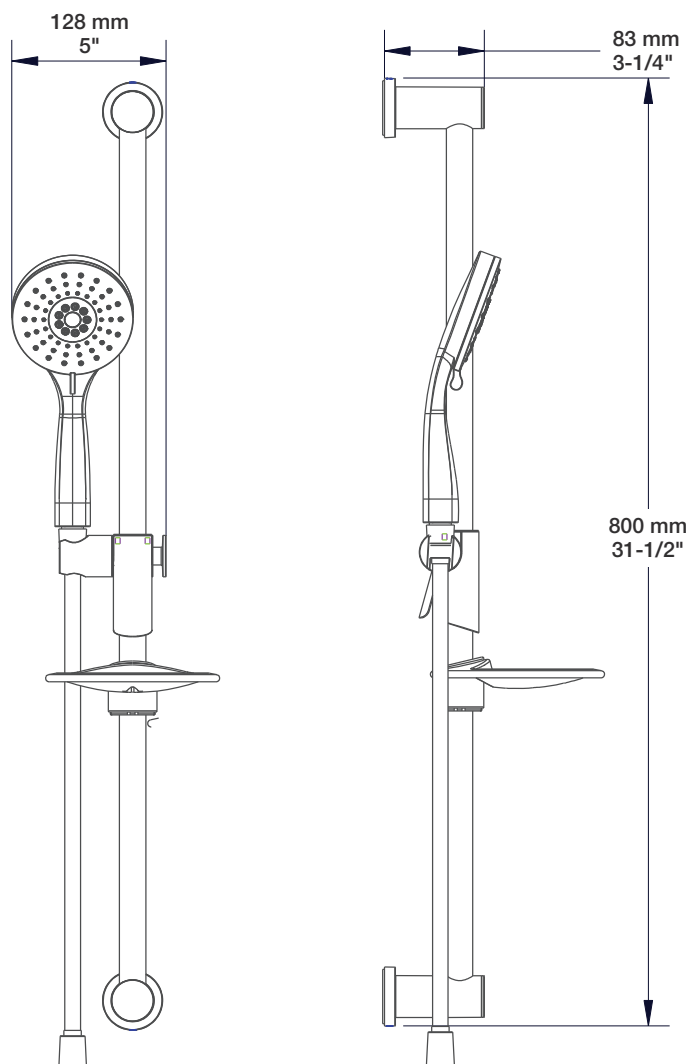

* Avec raccord droit 6" du plafond / *With ceiling-mounted 6" straight pipe*

STYLE × FONCTION

Description

- Valve de douche thermostatique pression équilibrée avec dérivateur 2 voies
- Vous pouvez utiliser jusqu'à 2 accessoires à la fois
- *Thermostatic pressure balanced shower control valve with 2-way diverter*
- *Up to 2 accessories can be used at the same time*

BARiL

STYLE × FONCTION

Fiche Technique / Spec Sheet

BRA-1612-66-xx

Description

- Bras de douche 16" avec rosace
- 16" shower arm with flange

Finis disponibles / Available finishes

- CC: Chrome / *Chrome*
- NN: Nickel / *Nickel*
- GG: Or / *Gold*
- **: Fini spécial / *Special finish*

BARiL

Fiche Technique / Spec Sheet

DGL-2175-53-xx

STYLE × FONCTION

Description

- Douche à glissière Zip+ 3 jets
- Zip+ 3-spray sliding shower bar

Finis disponibles / Available finishes

- CC: Chrome / Chrome
- NN: Nickel brossé / Brushed Nickel
- KK: Noir mat / Matte Black
- **: Fini spécial / Special finish
- GG: Or / Gold

Débit / Flow rate (pour option écologiques / for eco friendly options)

DGL-2175-53-xx	DGL-2175-53-xx-175	DGL-2175-53-xx-150
- 7,6 l/min - 80 psi - 2.0 gpm - 80 psi	- 6,6 l/min - 80 psi - 1.75 gpm - 80 psi	- 5,7 l/min - 80 psi - 1.5 gpm - 80 psi