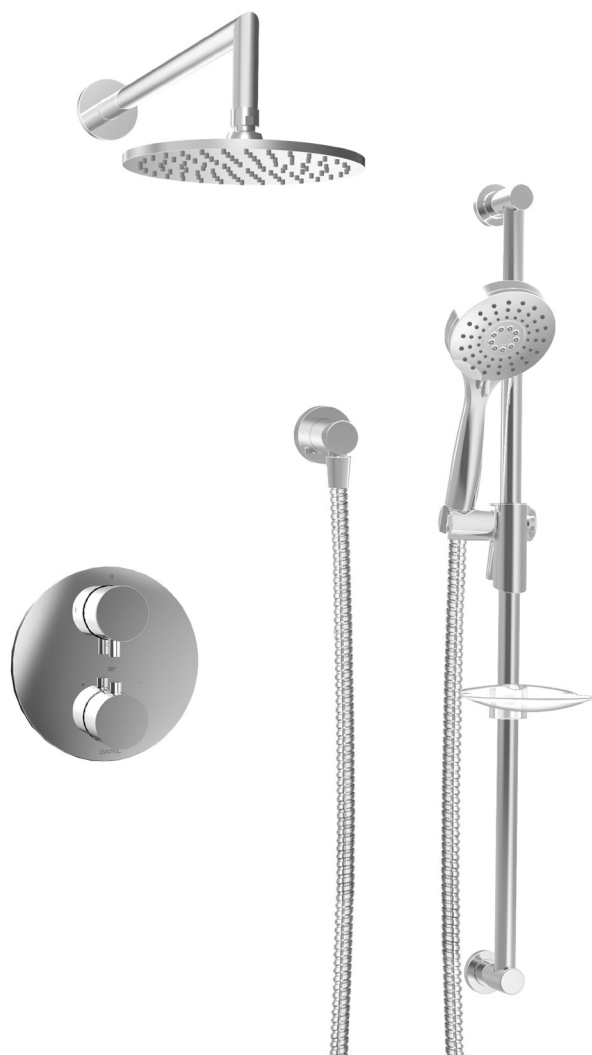

BARiL

Fiche Technique / Spec Sheet

PRO-4205-66-xx

PRR-4205-66-xx*

STYLE × FONCTION

Description

- Ensemble complet de douche thermostatique pression équilibrée
- Ensemble avec 2 accessoires
- *Complete thermostatic pressure balanced shower kit*
- *2 accessories kit*

* Avec raccord droit 6" du plafond / *With ceiling-mounted 6" straight pipe*

STYLE × FONCTION

Description

- Valve de douche thermostatique pression équilibrée avec dérivateur 2 voies
- Vous pouvez utiliser jusqu'à 2 accessoires à la fois
- *Thermostatic pressure balanced shower control valve with 2-way diverter*
- *Up to 2 accessories can be used at the same time*

- Tête de douche moderne ronde 8" anti-calcaire en laiton
- Brass round modern 8" anti-limestone shower head

Finis disponibles / Available finishes

- CC: Chrome / Chrome
- NN: Nickel brossé / Brushed Nickel
- KK: Noir mat / Matte black
- **: Fini spécial / Special finish
- GG: Or / Gold

BARiL

STYLE × FONCTION

Fiche Technique / Spec Sheet

BRA-1612-66-xx

Description

- Bras de douche 16" avec rosace
- 16" shower arm with flange

Finis disponibles / Available finishes

- CC: Chrome / *Chrome*
- NN: Nickel / *Nickel*
- GG: Or / *Gold*
- **: Fini spécial / *Special finish*