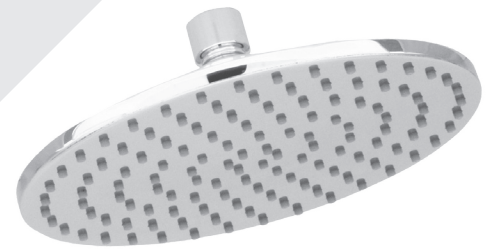

BARiL

Fiche Technique / Spec Sheet

TET-0810-01-xx

STYLE × FONCTION

Description

- Tête de douche moderne ronde 8" anti-calcaire en laiton
- Brass round modern 8" anti-limestone shower head

Finis disponibles / Available finishes

- CC: Chrome / Chrome
- NN: Nickel brossé / Brushed Nickel
- KK: Noir mat / Matte black
- **: Fini spécial / Special finish
- GG: Or / Gold

Débit / Flow rate (pour option écologiques / for eco friendly options)

TET-0810-01-xx	TET-0810-01-xx-175	TET-0810-01-xx-150
- 7,6 l/min - 80 psi	- 6,6 l/min - 80 psi	- 5,7 l/min - 80 psi
- 2.0 gpm - 80 psi	- 1.75 gpm - 80 psi	- 1.5 gpm - 80 psi