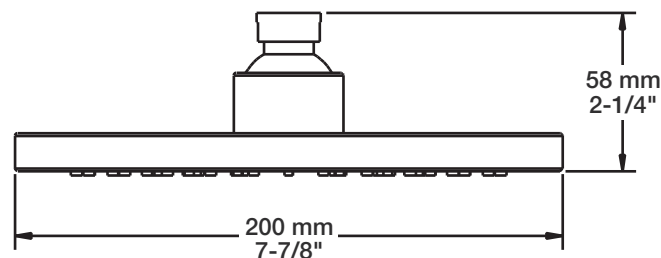

Débit / Flow rate (pour option écologiques / for eco friendly options)

TET-0810-01-xx	TET-0810-01-xx-175	TET-0810-01-xx-150
- 7,6 l/min - 80 psi	- 6,6 l/min - 80 psi	- 5,7 l/min - 80 psi
- 2.0 gpm - 80 psi	- 1.75 gpm - 80 psi	- 1.5 gpm - 80 psi