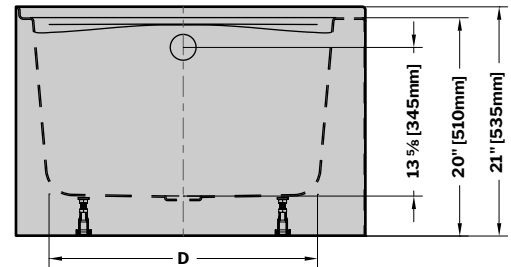

**Right-Side Configuration
Drain côté droit**

**Installation Detail
Détail d'Installation**

**Front View
Vue de face**

**Side View
Vue de côté**

Tolerance on dimensions/ Tolérance des dimensions: ± 1/4" [6 mm]

MODEL MODÈLE	A	B	C	D
BZM06030R	30" 760mm	14 1/4" 365mm	15 3/4" 400mm	22 5/8" 575mm
BZM06032R	32" 815mm	15 1/4" 390mm	16 3/4" 425mm	24 5/8" 625mm

garantie
limitée de
10
ans
year limited
warranty

Technical information / Information technique

Side View
Vue de côté

Tolerance on dimensions / Tolérance des dimensions: ± 1/4" [6 mm]

MODEL MODÈLE	A	B	C	D
BZM06030L	30" 760mm	14 1/4" 365mm	15 3/4" 400mm	22 5/8" 575mm
BZM06032L	32" 815mm	15 1/4" 390mm	16 3/4" 425mm	24 5/8" 625mm