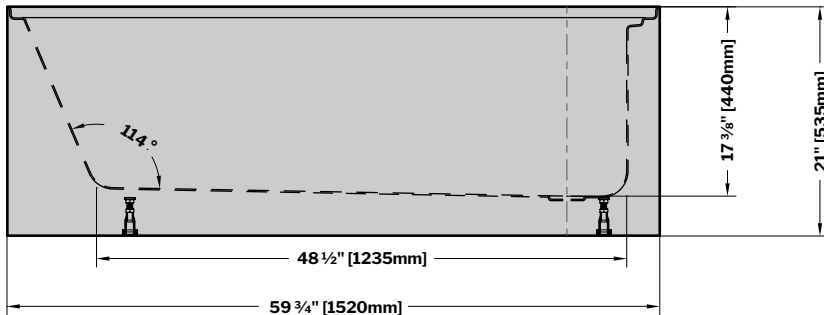

**Right-Side Configuration
Drain côté droit**

**Installation Detail
Détail d'Installation**

**Front View
Vue de face**

**Side View
Vue de côté**

Tolerance on dimensions/ Tolérance des dimensions: ± 1/4" [6 mm]

MODEL MODÈLE	A	B	C	D
BZM06030R	30" 760mm	14 1/4" 365mm	15 3/4" 400mm	22 5/8" 575mm
BZM06032R	32" 815mm	15 1/4" 390mm	16 3/4" 425mm	24 5/8" 625mm

garantie
limitée de
10
ans
year limited
warranty

Technical information / Information technique

Side View
Vue de côté

Tolerance on dimensions / Tolérance des dimensions: ± 1/4" [6 mm]

MODEL MODÈLE	A	B	C	D
BZM06030L	30" 760mm	14 1/4" 365mm	15 3/4" 400mm	22 5/8" 575mm
BZM06032L	32" 815mm	15 1/4" 390mm	16 3/4" 425mm	24 5/8" 625mm