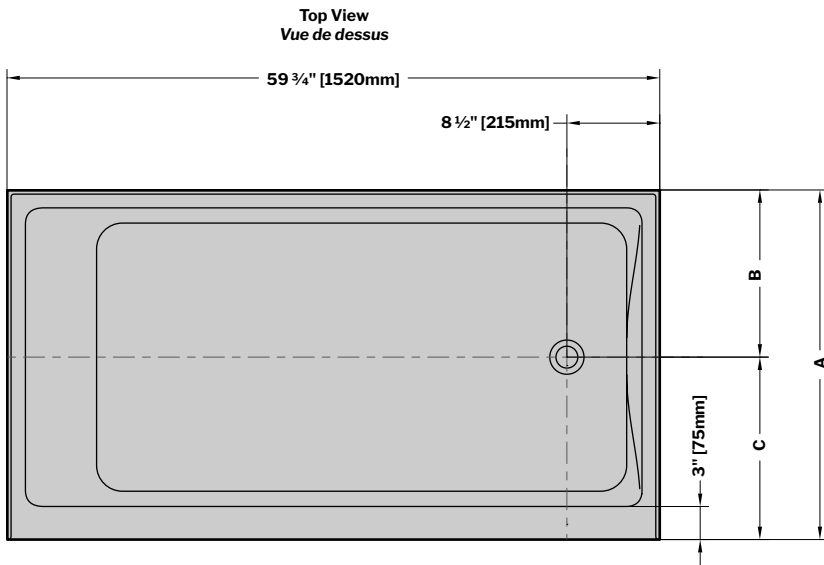

Motif | Acrylic bathtub / *Baignoire en acrylique*

Model shown / *Modèle présenté*: BZMO6032L-18-11

FEATURES / CARACTÉRISTIQUES :

- Sturdy construction with fiberglass reinforcement
Construction de fibre de verre solide renforcée
- Easy to clean white high-gloss surface
Surface blanche très brillante et facile d'entretien
- Spacious bathtub for better comfort
Baignoire spacieuse pour un confort accru
- Compatible with Fleurco SlideOn™ drain
Compatible avec le drain SlideOn™ de Fleurco
- Right or left configuration
Configuration à droite ou à gauche
- Integrated one piece skirt and tub
Baignoire avec jupe intégrée
- Easy to install
Facile à installer

**Right-Side Configuration
Drain côté droit**

**Installation Detail
Détail d'Installation**

**Front View
Vue de face**

**Side View
Vue de côté**

Tolerance on dimensions/ Tolérance des dimensions: ± 1/4" [6 mm]

MODEL MODÈLE	A	B	C	D
BZM06030R	30" 760mm	14 1/4" 365mm	15 3/4" 400mm	22 5/8" 575mm
BZM06032R	32" 815mm	15 1/4" 390mm	16 3/4" 425mm	24 5/8" 625mm

garantie
limitée de
10
ans
year limited
warranty

Technical information / Information technique

Side View
Vue de côté

Tolerance on dimensions / Tolérance des dimensions: ± 1/4" [6 mm]

MODEL MODÈLE	A	B	C	D
BZM06030L	30" 760mm	14 1/4" 365mm	15 3/4" 400mm	22 5/8" 575mm
BZM06032L	32" 815mm	15 1/4" 390mm	16 3/4" 425mm	24 5/8" 625mm