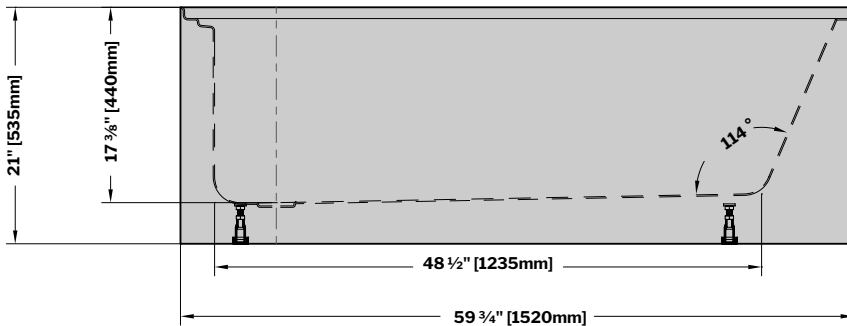

**Right-Side Configuration
Drain côté droit**

**Installation Detail
Détail d'Installation**

**Front View
Vue de face**

**Side View
Vue de côté**

Tolerance on dimensions/ Tolérance des dimensions: ± 1/4" [6 mm]

MODEL MODÈLE	A	B	C	D
BZM06030R	30" 760mm	14 1/4" 365mm	15 3/4" 400mm	22 5/8" 575mm
BZM06032R	32" 815mm	15 1/4" 390mm	16 3/4" 425mm	24 5/8" 625mm

garantie
limitée de
10
ans
year limited
warranty

Technical information / Information technique

Left-Side Configuration
Drain côté gauche

MODEL MODÈLE	NET WEIGHT POIDS NET		CAPACITY CAPACITÉ	
	LB	KG	US GAL	L
BZM06030L	104	47	62	235
BZM06032L	106	48	69	261

Installation Detail
Détail d'Installation

Front View
Vue de face

Side View
Vue de côté

Tolerance on dimensions / Tolérance des dimensions: ± 1/4" [6 mm]

MODEL MODÈLE	A	B	C	D
BZM06030L	30" 760mm	14 1/4" 365mm	15 3/4" 400mm	22 5/8" 575mm
BZM06032L	32" 815mm	15 1/4" 390mm	16 3/4" 425mm	24 5/8" 625mm