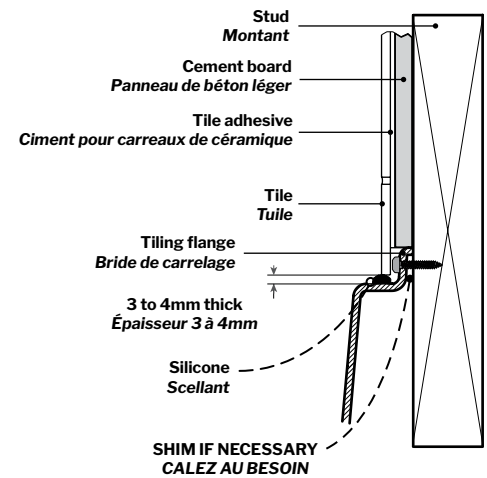

Motif | Acrylic bathtub / *Baignoire en acrylique*

Model shown / *Modèle présenté*: BZMO6032L-18-11

FEATURES / CARACTÉRISTIQUES :

- Sturdy construction with fiberglass reinforcement
Construction de fibre de verre solide renforcée
- Easy to clean white high-gloss surface
Surface blanche très brillante et facile d'entretien
- Spacious bathtub for better comfort
Baignoire spacieuse pour un confort accru
- Compatible with Fleurco SlideOn™ drain
Compatible avec le drain SlideOn™ de Fleurco
- Right or left configuration
Configuration à droite ou à gauche
- Integrated one piece skirt and tub
Baignoire avec jupe intégrée
- Easy to install
Facile à installer

**Right-Side Configuration
Drain côté droit**

**Installation Detail
Détail d'Installation**

**Front View
Vue de face**

**Side View
Vue de côté**

Tolerance on dimensions/ Tolérance des dimensions: ± 1/4" [6 mm]

Side View
Vue de côté

Tolerance on dimensions / Tolérance des dimensions: ± 1/4" [6 mm]

MODEL MODÈLE	A	B	C	D
BZM06030L	30" 760mm	14 1/4" 365mm	15 3/4" 400mm	22 5/8" 575mm
BZM06032L	32" 815mm	15 1/4" 390mm	16 3/4" 425mm	24 5/8" 625mm