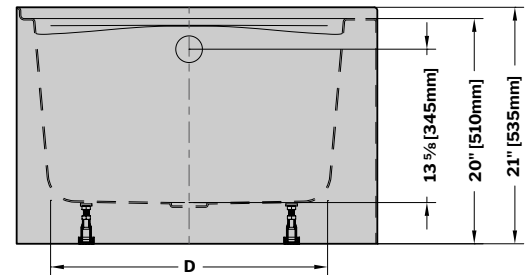

**Right-Side Configuration
Drain côté droit**

**Installation Detail
Détail d'Installation**

**Front View
Vue de face**

**Side View
Vue de côté**

Tolerance on dimensions/ Tolérance des dimensions: ± 1/4" [6 mm]

MODEL MODÈLE	A	B	C	D
BZM06030R	30" 760mm	14 1/4" 365mm	15 3/4" 400mm	22 5/8" 575mm
BZM06032R	32" 815mm	15 1/4" 390mm	16 3/4" 425mm	24 5/8" 625mm

garantie
limitée de
10
ans
year limited
warranty

Technical information / Information technique

Left-Side Configuration
Drain côté gauche

MODEL MODÈLE	NET WEIGHT POIDS NET		CAPACITY CAPACITÉ	
	LB	KG	US GAL	L
BZM06030L	104	47	62	235
BZM06032L	106	48	69	261

Installation Detail
Détail d'Installation

Front View
Vue de face

Side View
Vue de côté

Tolerance on dimensions / Tolérance des dimensions: ± 1/4" [6 mm]

MODEL MODÈLE	A	B	C	D
BZM06030L	30" 760mm	14 1/4" 365mm	15 3/4" 400mm	22 5/8" 575mm
BZM06032L	32" 815mm	15 1/4" 390mm	16 3/4" 425mm	24 5/8" 625mm