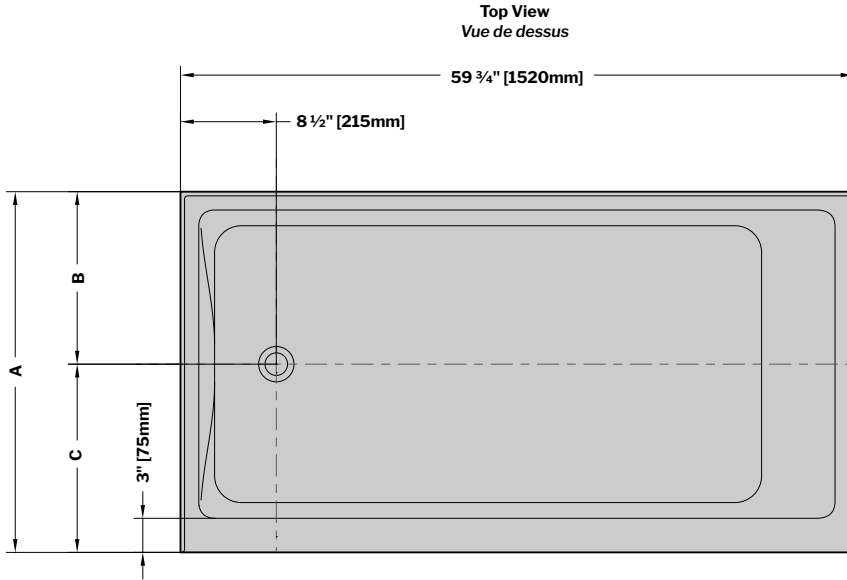

**Right-Side Configuration
Drain côté droit**

**Installation Detail
Détail d'Installation**

**Front View
Vue de face**

**Side View
Vue de côté**

Tolerance on dimensions/ Tolérance des dimensions: ± 1/4" [6 mm]

MODEL MODÈLE	A	B	C	D
BZM06030R	30" 760mm	14 1/4" 365mm	15 3/4" 400mm	22 5/8" 575mm
BZM06032R	32" 815mm	15 1/4" 390mm	16 3/4" 425mm	24 5/8" 625mm

garantie
limitée de
10
ans
year limited
warranty

Technical information / Information technique

Left-Side Configuration
Drain côté gauche

MODEL MODÈLE	NET WEIGHT POIDS NET		CAPACITY CAPACITÉ	
	LB	KG	US GAL	L
BZM06030L	104	47	62	235
BZM06032L	106	48	69	261

Installation Detail
Détail d'Installation

Front View
Vue de face

Side View
Vue de côté

Tolerance on dimensions / Tolérance des dimensions: ± 1/4" [6 mm]

MODEL MODÈLE	A	B	C	D
BZM06030L	30" 760mm	14 1/4" 365mm	15 3/4" 400mm	22 5/8" 575mm
BZM06032L	32" 815mm	15 1/4" 390mm	16 3/4" 425mm	24 5/8" 625mm