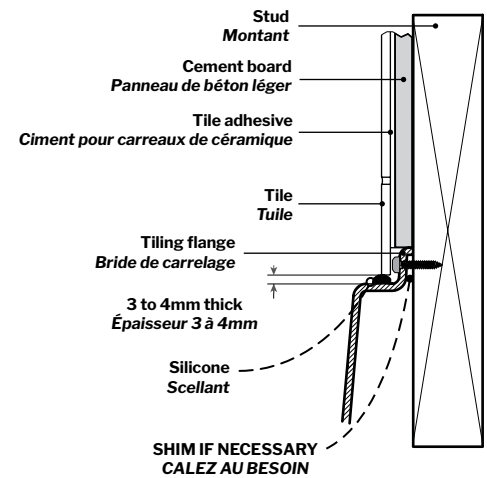

Installation Detail
Détail d'Installation