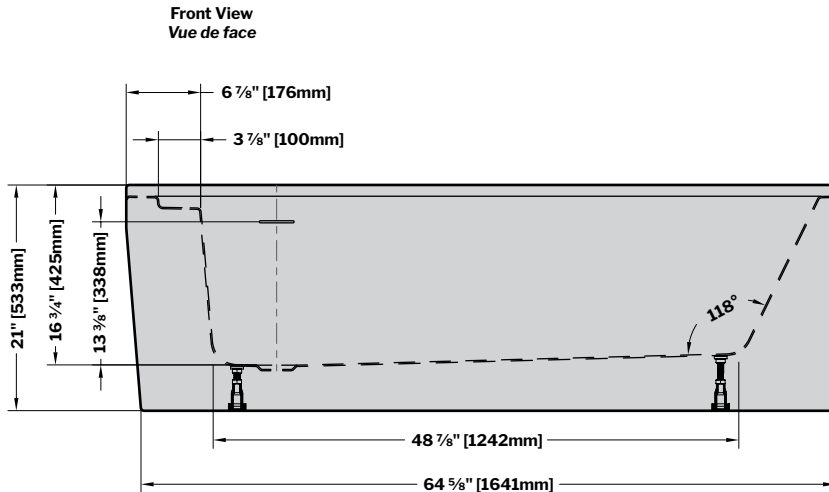

Sequence | Acrylic bathtub / *Baignoire en acrylique*

Model shown / *Modèle présenté* : BZSE6632R-18

FEATURES / CARACTÉRISTIQUES :

- Built-in deck to mount faucet* (left or right installation)
**Deck mount faucet may require access to plumbing from under the tub*
Plateau intégré pour monter le robinet (installation gauche ou droite)*
**Le robinet monté sur le plateau peut exiger l'accès à la plomberie sous la baignoire*
- Sturdy construction with fibreglass reinforcement
Construction de fibre de verre solide renforcée
- Easy to clean white high-gloss surface
Surface blanche très brillante et facile d'entretien
- Spacious bathtub for better comfort
Baignoire spacieuse pour un confort accru
- Right or left configuration
Configuration à droite ou à gauche
- 2-sided tub with integrated skirt
Baignoire à 2 côtés avec jupe intégrée
- Integrated overflow
Trop-plein intégré
- Supplied drain but not installed
Drain inclus mais pas installé
- Included Ø 1½" Tailpiece compatible with Fleurco RapidConnect® drain
Tube de vidange de Ø 1½" inclus et compatible avec Fleurco RapidConnect®

**LEFT-SIDE CONFIGURATION
DRAIN CÔTÉ GAUCHE**

MODEL MODÈLE	NET WEIGHT POIDS NET		CAPACITY CAPACITÉ	
	LB	KG	US GAL	L
BZSE6632L	114	52	62	235

Tolerance on dimensions / *Tolérance des dimensions*: ± 1/4" [6 mm]

**RIGHT-SIDE CONFIGURATION
DRAIN CÔTÉ DROIT**

MODEL MODÈLE	NET WEIGHT POIDS NET		CAPACITY CAPACITÉ	
	LB	KG	US GAL	L
BZSE6632R	114	52	62	235

**Top View
Vue de dessus**

**Installation Detail
Détail d'Installation**

Tolerance on dimensions / Tolérance des dimensions: ± 1/4" [6 mm]

Gemini Plus 2 Sided Tub Door / Gemini Plus 2 côtés pour baignoire : NPUST6532L-__-40 , NPUST6532R-__-40