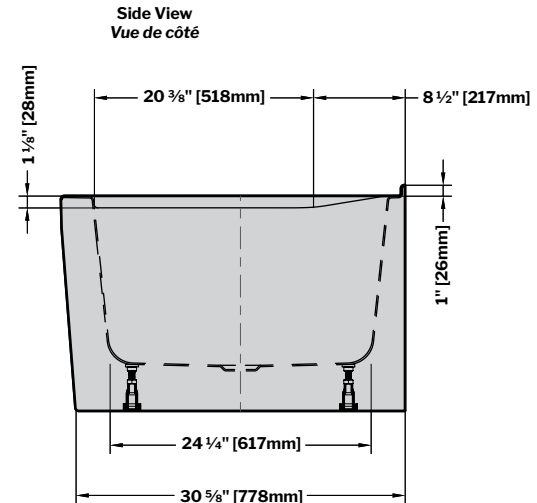

Sequence | Acrylic bathtub / *Baignoire en acrylique*

Model shown / *Modèle présenté* : BZSE6632R-18

FEATURES / CARACTÉRISTIQUES :

- Built-in deck to mount faucet* (left or right installation)
**Deck mount faucet may require access to plumbing from under the tub*
Plateau intégré pour monter le robinet (installation gauche ou droite)*
**Le robinet monté sur le plateau peut exiger l'accès à la plomberie sous la baignoire*
- Sturdy construction with fibreglass reinforcement
Construction de fibre de verre solide renforcée
- Easy to clean white high-gloss surface
Surface blanche très brillante et facile d'entretien
- Spacious bathtub for better comfort
Baignoire spacieuse pour un confort accru
- Right or left configuration
Configuration à droite ou à gauche
- 2-sided tub with integrated skirt
Baignoire à 2 côtés avec jupe intégrée
- Integrated overflow
Trop-plein intégré
- Supplied drain but not installed
Drain inclus mais pas installé
- Included Ø 1½" Tailpiece compatible with Fleurco RapidConnect® drain
Tube de vidange de Ø 1½" inclus et compatible avec Fleurco RapidConnect®

**LEFT-SIDE CONFIGURATION
DRAIN CÔTÉ GAUCHE**

MODEL MODÈLE	NET WEIGHT POIDS NET		CAPACITY CAPACITÉ	
	LB	KG	US GAL	L
BZSE6632L	114	52	62	235

Tolerance on dimensions / *Tolérance des dimensions*: ± 1/4" [6 mm]

**RIGHT-SIDE CONFIGURATION
DRAIN CÔTÉ DROIT**

MODEL MODÈLE	NET WEIGHT POIDS NET		CAPACITY CAPACITÉ	
	LB	KG	US GAL	L
BZSE6632R	114	52	62	235

**Top View
Vue de dessus**

**Installation Detail
Détail d'Installation**

Tolerance on dimensions / Tolérance des dimensions: ± 1/4" [6 mm]

Gemini Plus 2 Sided Tub Door / Gemini Plus 2 côtés pour baignoire : NPUST6532L-__-40 , NPUST6532R-__-40