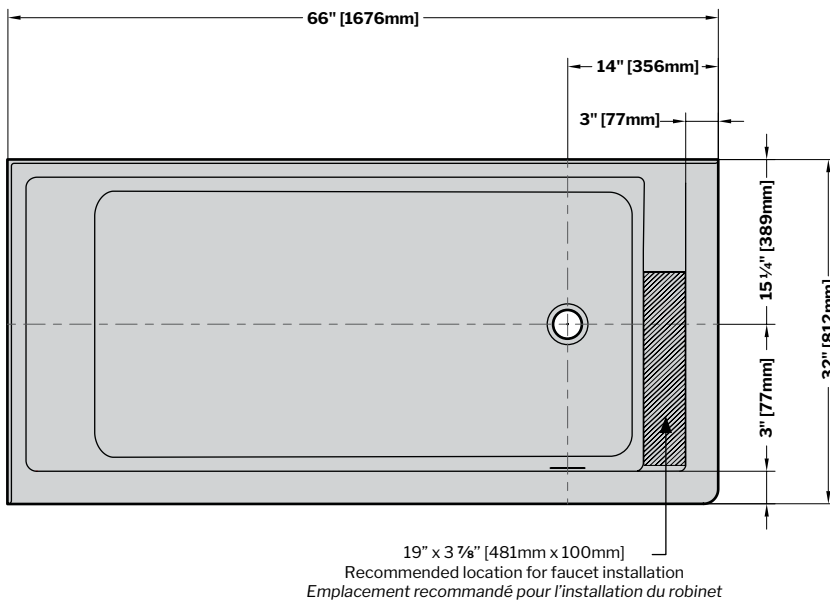

Sequence | Acrylic bathtub / *Baignoire en acrylique*

Model shown / *Modèle présenté* : BZSE6632R-18

FEATURES / CARACTÉRISTIQUES :

- Built-in deck to mount faucet* (left or right installation)
**Deck mount faucet may require access to plumbing from under the tub*
Plateau intégré pour monter le robinet (installation gauche ou droite)*
**Le robinet monté sur le plateau peut exiger l'accès à la plomberie sous la baignoire*
- Sturdy construction with fibreglass reinforcement
Construction de fibre de verre solide renforcée
- Easy to clean white high-gloss surface
Surface blanche très brillante et facile d'entretien
- Spacious bathtub for better comfort
Baignoire spacieuse pour un confort accru
- Right or left configuration
Configuration à droite ou à gauche
- 2-sided tub with integrated skirt
Baignoire à 2 côtés avec jupe intégrée
- Integrated overflow
Trop-plein intégré
- Supplied drain but not installed
Drain inclus mais pas installé
- Included Ø 1½" Tailpiece compatible with Fleurco RapidConnect® drain
Tube de vidange de Ø 1½" inclus et compatible avec Fleurco RapidConnect®

**LEFT-SIDE CONFIGURATION
DRAIN CÔTÉ GAUCHE**

MODEL MODÈLE	NET WEIGHT POIDS NET		CAPACITY CAPACITÉ	
	LB	KG	US GAL	L
BZSE6632L	114	52	62	235

Tolerance on dimensions / *Tolérance des dimensions*: ± 1/4" [6 mm]

**RIGHT-SIDE CONFIGURATION
DRAIN CÔTÉ DROIT**

MODEL MODÈLE	NET WEIGHT POIDS NET		CAPACITY CAPACITÉ	
	LB	KG	US GAL	L
BZSE6632R	114	52	62	235

**Top View
Vue de dessus**

**Installation Detail
Détail d'Installation**

Tolerance on dimensions / Tolérance des dimensions: ± 1/4" [6 mm]

Gemini Plus 2 Sided Tub Door / Gemini Plus 2 côtés pour baignoire : NPUST6532L-__-40 , NPUST6532R-__-40