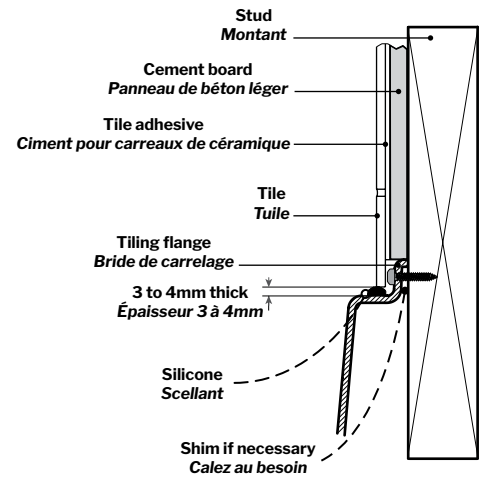

**Installation Detail
Détail d'Installation**