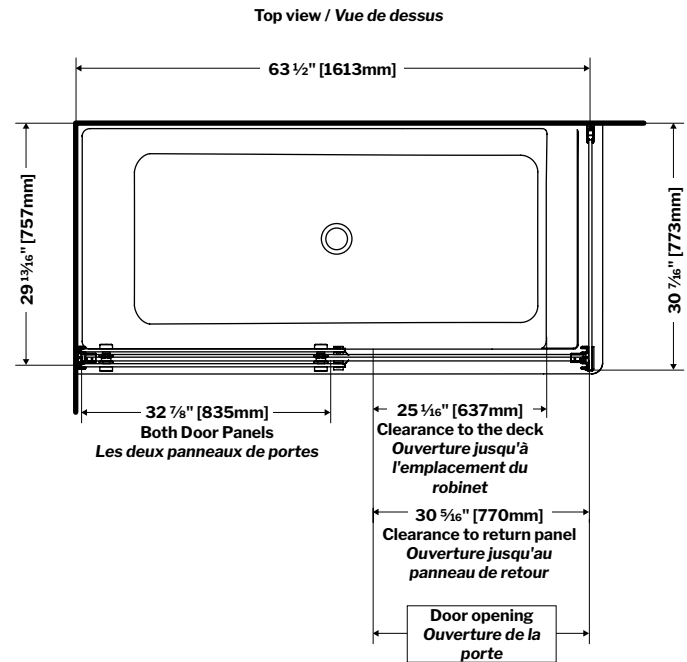

Sequence | Acrylic bathtub / *Baignoire en acrylique*

Model shown / *Modèle présenté* : BZSE6632R-18

FEATURES / CARACTÉRISTIQUES :

- Built-in deck to mount faucet* (left or right installation)
**Deck mount faucet may require access to plumbing from under the tub*
Plateau intégré pour monter le robinet (installation gauche ou droite)*
**Le robinet monté sur le plateau peut exiger l'accès à la plomberie sous la baignoire*
- Sturdy construction with fibreglass reinforcement
Construction de fibre de verre solide renforcée
- Easy to clean white high-gloss surface
Surface blanche très brillante et facile d'entretien
- Spacious bathtub for better comfort
Baignoire spacieuse pour un confort accru
- Right or left configuration
Configuration à droite ou à gauche
- 2-sided tub with integrated skirt
Baignoire à 2 côtés avec jupe intégrée
- Integrated overflow
Trop-plein intégré
- Supplied drain but not installed
Drain inclus mais pas installé
- Included Ø 1½" Tailpiece compatible with Fleurco RapidConnect® drain
Tube de vidange de Ø 1½" inclus et compatible avec Fleurco RapidConnect®

**RIGHT-SIDE CONFIGURATION
DRAIN CÔTÉ DROIT**

MODEL MODÈLE	NET WEIGHT POIDS NET		CAPACITY CAPACITÉ	
	LB	KG	US GAL	L
BZSE6632R	114	52	62	235

**Top View
Vue de dessus**

**Installation Detail
Détail d'Installation**

**Side View
Vue de côté**

Tolerance on dimensions / *Tolérance des dimensions*: ± 1/4" [6 mm]

COMPATIBLE TUB DOORS / PORTES COMPATIBLES

HORIZON: NHST265R32R-11-40

SKYLINE: NSST265R32R-11-40

Tolerance on dimensions / Tolérance des dimensions: ± 1/4" [6 mm]

Tolerance on dimensions / Tolérance des dimensions: ± 1/4" [6 mm]

Gemini Plus 2 Sided Tub Door / Gemini Plus 2 côtés pour baignoire : NPUST6532L-__-40 , NPUST6532R-__-40