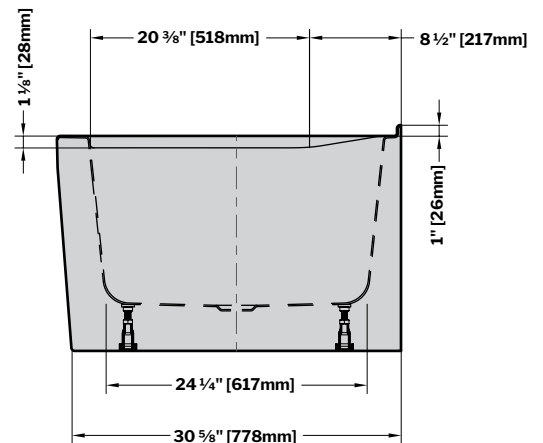

Sequence | Acrylic bathtub / *Baignoire en acrylique*

Model shown / *Modèle présenté* : BZSE6632R-18

FEATURES / CARACTÉRISTIQUES :

- Built-in deck to mount faucet* (left or right installation)
**Deck mount faucet may require access to plumbing from under the tub*
Plateau intégré pour monter le robinet (installation gauche ou droite)*
**Le robinet monté sur le plateau peut exiger l'accès à la plomberie sous la baignoire*
- Sturdy construction with fibreglass reinforcement
Construction de fibre de verre solide renforcée
- Easy to clean white high-gloss surface
Surface blanche très brillante et facile d'entretien
- Spacious bathtub for better comfort
Baignoire spacieuse pour un confort accru
- Right or left configuration
Configuration à droite ou à gauche
- 2-sided tub with integrated skirt
Baignoire à 2 côtés avec jupe intégrée
- Integrated overflow
Trop-plein intégré
- Supplied drain but not installed
Drain inclus mais pas installé
- Included Ø 1½" Tailpiece compatible with Fleurco RapidConnect® drain
Tube de vidange de Ø 1½" inclus et compatible avec Fleurco RapidConnect®

**RIGHT-SIDE CONFIGURATION
DRAIN CÔTÉ DROIT**

MODEL MODÈLE	NET WEIGHT POIDS NET		CAPACITY CAPACITÉ	
	LB	KG	US GAL	L
BZSE6632R	114	52	62	235

**Top View
Vue de dessus**

**Installation Detail
Détail d'Installation**

**Side View
Vue de côté**

Tolerance on dimensions / *Tolérance des dimensions*: ± 1/4" [6 mm]

COMPATIBLE TUB DOORS / PORTES COMPATIBLES

HORIZON: NHST265R32R-11-40

SKYLINE: NSST265R32R-11-40

Tolerance on dimensions / Tolérance des dimensions: ± 1/4" [6 mm]

Tolerance on dimensions / Tolérance des dimensions: ± 1/4" [6 mm]

Gemini Plus 2 Sided Tub Door / Gemini Plus 2 côtés pour baignoire : NPUST6532L-__-40 , NPUST6532R-__-40