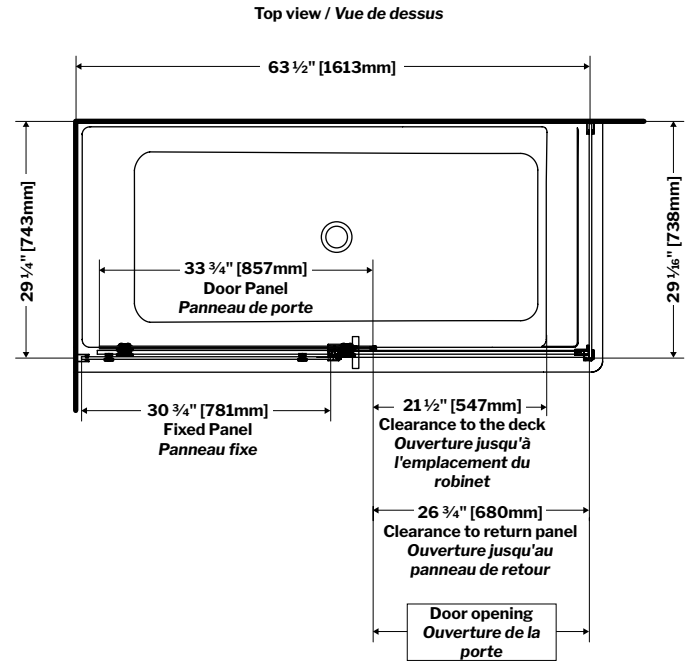

Sequence | Acrylic bathtub / *Baignoire en acrylique*

Model shown / *Modèle présenté* : BZSE6632R-18

FEATURES / CARACTÉRISTIQUES :

- Built-in deck to mount faucet* (left or right installation)
**Deck mount faucet may require access to plumbing from under the tub*
Plateau intégré pour monter le robinet (installation gauche ou droite)*
**Le robinet monté sur le plateau peut exiger l'accès à la plomberie sous la baignoire*
- Sturdy construction with fibreglass reinforcement
Construction de fibre de verre solide renforcée
- Easy to clean white high-gloss surface
Surface blanche très brillante et facile d'entretien
- Spacious bathtub for better comfort
Baignoire spacieuse pour un confort accru
- Right or left configuration
Configuration à droite ou à gauche
- 2-sided tub with integrated skirt
Baignoire à 2 côtés avec jupe intégrée
- Integrated overflow
Trop-plein intégré
- Supplied drain but not installed
Drain inclus mais pas installé
- Included Ø 1½" Tailpiece compatible with Fleurco RapidConnect® drain
Tube de vidange de Ø 1½" inclus et compatible avec Fleurco RapidConnect®

**RIGHT-SIDE CONFIGURATION
DRAIN CÔTÉ DROIT**

MODEL MODÈLE	NET WEIGHT POIDS NET		CAPACITY CAPACITÉ	
	LB	KG	US GAL	L
BZSE6632R	114	52	62	235

**Top View
Vue de dessus**

**Installation Detail
Détail d'Installation**

**Side View
Vue de côté**

Tolerance on dimensions / *Tolérance des dimensions*: ± 1/4" [6 mm]

COMPATIBLE TUB DOORS / PORTES COMPATIBLES

HORIZON: NHST265R32R-11-40

SKYLINE: NSST265R32R-11-40

Tolerance on dimensions / Tolérance des dimensions: ± 1/4" [6 mm]

Tolerance on dimensions / Tolérance des dimensions: ± 1/4" [6 mm]

Gemini Plus 2 Sided Tub Door / Gemini Plus 2 côtés pour baignoire : NPUST6532L-__-40 , NPUST6532R-__-40