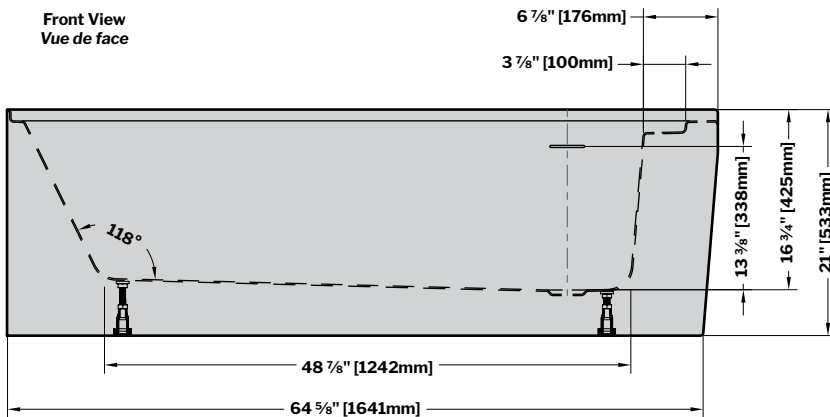

Sequence | Acrylic bathtub / *Baignoire en acrylique*

Model shown / *Modèle présenté* : BZSE6632R-18

FEATURES / CARACTÉRISTIQUES :

- Built-in deck to mount faucet* (left or right installation)
**Deck mount faucet may require access to plumbing from under the tub*
Plateau intégré pour monter le robinet (installation gauche ou droite)*
**Le robinet monté sur le plateau peut exiger l'accès à la plomberie sous la baignoire*
- Sturdy construction with fibreglass reinforcement
Construction de fibre de verre solide renforcée
- Easy to clean white high-gloss surface
Surface blanche très brillante et facile d'entretien
- Spacious bathtub for better comfort
Baignoire spacieuse pour un confort accru
- Right or left configuration
Configuration à droite ou à gauche
- 2-sided tub with integrated skirt
Baignoire à 2 côtés avec jupe intégrée
- Integrated overflow
Trop-plein intégré
- Supplied drain but not installed
Drain inclus mais pas installé
- Included Ø 1½" Tailpiece compatible with Fleurco RapidConnect® drain
Tube de vidange de Ø 1½" inclus et compatible avec Fleurco RapidConnect®

**RIGHT-SIDE CONFIGURATION
DRAIN CÔTÉ DROIT**

MODEL MODÈLE	NET WEIGHT POIDS NET		CAPACITY CAPACITÉ	
	LB	KG	US GAL	L
BZSE6632R	114	52	62	235

**Top View
Vue de dessus**

**Installation Detail
Détail d'Installation**

**Side View
Vue de côté**

Tolerance on dimensions / *Tolérance des dimensions*: ± 1/4" [6 mm]

COMPATIBLE TUB DOORS / PORTES COMPATIBLES

HORIZON: NHST265R32R-11-40

SKYLINE: NSST265R32R-11-40

Tolerance on dimensions / Tolérance des dimensions: ± 1/4" [6 mm]

Tolerance on dimensions / Tolérance des dimensions: ± 1/4" [6 mm]

Gemini Plus 2 Sided Tub Door / Gemini Plus 2 côtés pour baignoire : NPUST6532L-__-40 , NPUST6532R-__-40