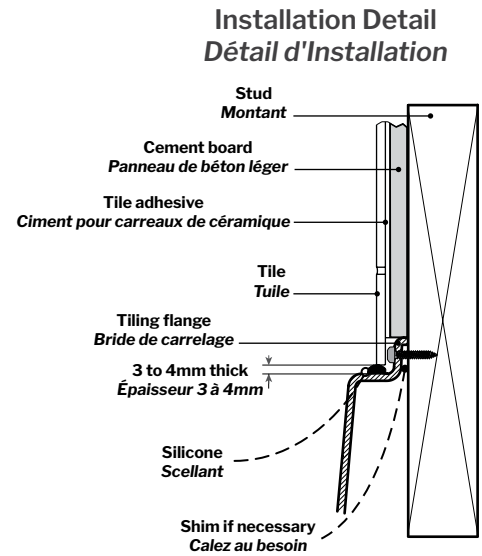

Sequence | Acrylic bathtub / *Baignoire en acrylique*

Model shown / *Modèle présenté* : BZSE6632R-18

FEATURES / CARACTÉRISTIQUES :

- Built-in deck to mount faucet* (left or right installation)
**Deck mount faucet may require access to plumbing from under the tub*
Plateau intégré pour monter le robinet (installation gauche ou droite)*
**Le robinet monté sur le plateau peut exiger l'accès à la plomberie sous la baignoire*
- Sturdy construction with fibreglass reinforcement
Construction de fibre de verre solide renforcée
- Easy to clean white high-gloss surface
Surface blanche très brillante et facile d'entretien
- Spacious bathtub for better comfort
Baignoire spacieuse pour un confort accru
- Right or left configuration
Configuration à droite ou à gauche
- 2-sided tub with integrated skirt
Baignoire à 2 côtés avec jupe intégrée
- Integrated overflow
Trop-plein intégré
- Supplied drain but not installed
Drain inclus mais pas installé
- Included Ø 1½" Tailpiece compatible with Fleurco RapidConnect® drain
Tube de vidange de Ø 1½" inclus et compatible avec Fleurco RapidConnect®

**LEFT-SIDE CONFIGURATION
DRAIN CÔTÉ GAUCHE**

MODEL MODÈLE	NET WEIGHT POIDS NET		CAPACITY CAPACITÉ	
	LB	KG	US GAL	L
BZSE6632L	114	52	62	235

Tolerance on dimensions / *Tolérance des dimensions*: ± 1/4" [6 mm]

Tolerance on dimensions / Tolérance des dimensions: ± 1/4" [6 mm]

Gemini Plus 2 Sided Tub Door / Gemini Plus 2 côtés pour baignoire : NPUST6532L-__-40 , NPUST6532R-__-40