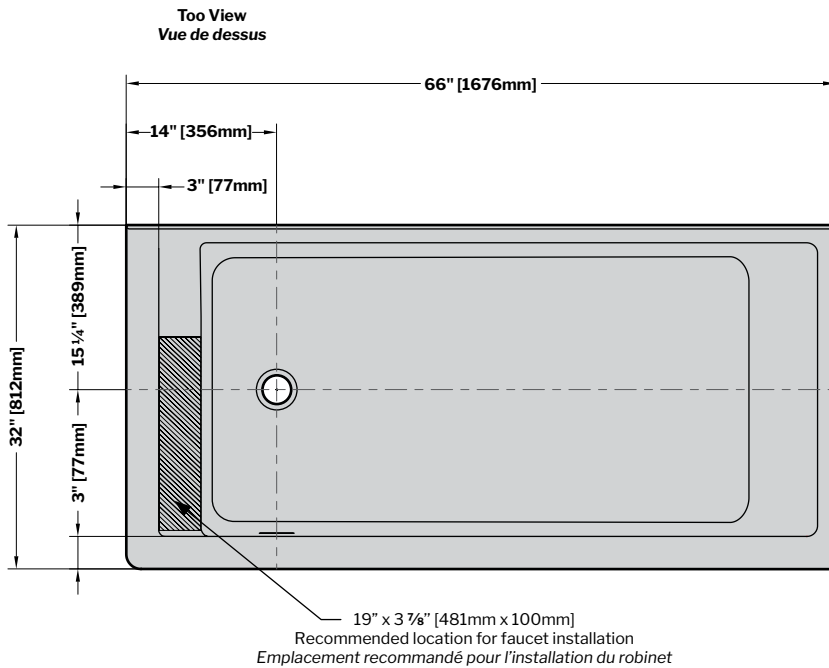

Sequence | Acrylic bathtub / *Baignoire en acrylique*

Model shown / *Modèle présenté* : BZSE6632R-18

FEATURES / CARACTÉRISTIQUES :

- Built-in deck to mount faucet* (left or right installation)
**Deck mount faucet may require access to plumbing from under the tub*
Plateau intégré pour monter le robinet (installation gauche ou droite)*
**Le robinet monté sur le plateau peut exiger l'accès à la plomberie sous la baignoire*
- Sturdy construction with fibreglass reinforcement
Construction de fibre de verre solide renforcée
- Easy to clean white high-gloss surface
Surface blanche très brillante et facile d'entretien
- Spacious bathtub for better comfort
Baignoire spacieuse pour un confort accru
- Right or left configuration
Configuration à droite ou à gauche
- 2-sided tub with integrated skirt
Baignoire à 2 côtés avec jupe intégrée
- Integrated overflow
Trop-plein intégré
- Supplied drain but not installed
Drain inclus mais pas installé
- Included Ø 1½" Tailpiece compatible with Fleurco RapidConnect® drain
Tube de vidange de Ø 1½" inclus et compatible avec Fleurco RapidConnect®

**LEFT-SIDE CONFIGURATION
DRAIN CÔTÉ GAUCHE**

MODEL MODÈLE	NET WEIGHT POIDS NET		CAPACITY CAPACITÉ	
	LB	KG	US GAL	L
BZSE6632L	114	52	62	235

Tolerance on dimensions / *Tolérance des dimensions*: ± 1/4" [6 mm]

Tolerance on dimensions / Tolérance des dimensions: ± 1/4" [6 mm]

Gemini Plus 2 Sided Tub Door / Gemini Plus 2 côtés pour baignoire : NPUST6532L-__-40 , NPUST6532R-__-40