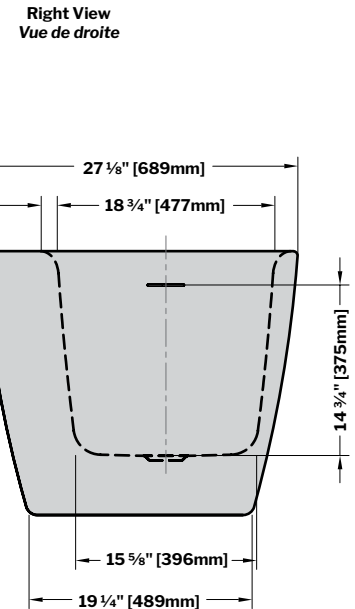

**LEFT-SIDE CONFIGURATION
DRAIN CÔTÉ GAUCHE**

MODEL MODÈLE	NET WEIGHT POIDS NET		CAPACITY CAPACITÉ	
	LB	KG	US GAL	L
BZCA6731L	110	50	78	294

Tolerance on dimensions / *Tolérance des dimensions*: ± 1/4" [6 mm]

**RIGHT-SIDE CONFIGURATION
DRAIN CÔTÉ DROIT**

MODEL MODÈLE	NET WEIGHT POIDS NET		CAPACITY CAPACITÉ	
	LB	KG	US GAL	L
BZCA6731R	110	50	78	294

Tolerance on dimensions / Tolérance des dimensions: ± 1/4" [6 mm]