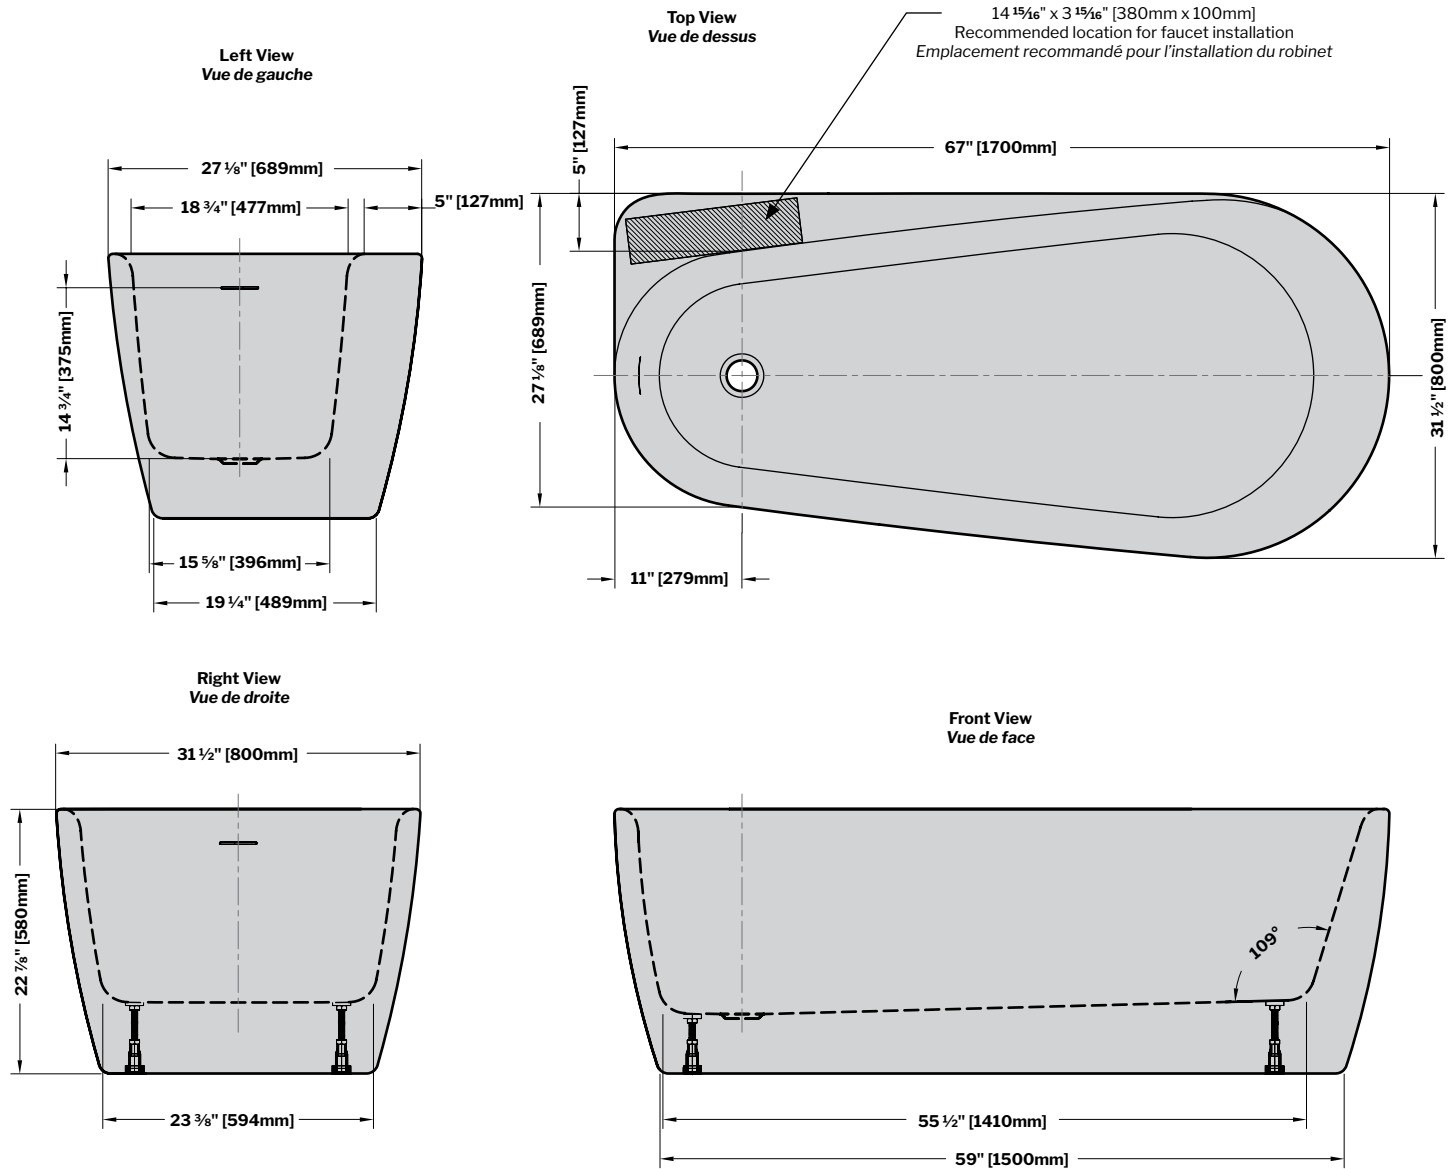

Cabaletta | Acrylic bathtub / *Baignoire en acrylique*

Model shown / *Modèle présenté*: BZCA6731L-18

FEATURES / CARACTÉRISTIQUES :

- Sturdy construction with fibreglass reinforcement
Construction de fibre de verre solide renforcée
- Easy to clean white high-gloss surface
Surface blanche très brillante et facile d'entretien
- Spacious freestanding bathtub for better comfort
Baignoire spacieuse autoportante pour un confort accru
- Right or left configuration
Configuration à droite ou à gauche
- Ø 1½" Tailpiece included
Tube de vidange de Ø 1½" inclus
- Easy to install
Facile à installer
- Pre-installed drain and overflow
Trop-plein et drain préinstallés pour une installation rapide
- Compatible with Fleurco RapidConnect® drain for freestanding tubs
Compatible avec le drain de plancher Fleurco RapidConnect® pour baignoires autoportantes

**LEFT-SIDE CONFIGURATION
DRAIN CÔTÉ GAUCHE**

MODEL MODÈLE	NET WEIGHT POIDS NET		CAPACITY CAPACITÉ	
	LB	KG	US GAL	L
BZCA6731L	110	50	78	294

Tolerance on dimensions / *Tolérance des dimensions*: ± 1/4" [6 mm]

**RIGHT-SIDE CONFIGURATION
DRAIN CÔTÉ DROIT**

MODEL MODÈLE	NET WEIGHT POIDS NET		CAPACITY CAPACITÉ	
	LB	KG	US GAL	L
BZCA6731R	110	50	78	294

Tolerance on dimensions / Tolérance des dimensions: ± 1/4" [6 mm]