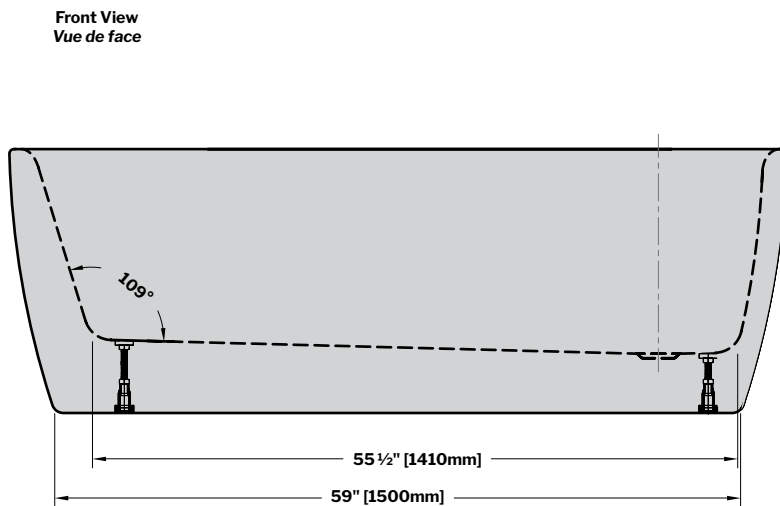

**LEFT-SIDE CONFIGURATION
DRAIN CÔTÉ GAUCHE**

MODEL MODÈLE	NET WEIGHT POIDS NET		CAPACITY CAPACITÉ	
	LB	KG	US GAL	L
BZCA6731L	110	50	78	294

Tolerance on dimensions / *Tolérance des dimensions*: ± 1/4" [6 mm]

**RIGHT-SIDE CONFIGURATION
DRAIN CÔTÉ DROIT**

MODEL MODÈLE	NET WEIGHT POIDS NET		CAPACITY CAPACITÉ	
	LB	KG	US GAL	L
BZCA6731R	110	50	78	294

Tolerance on dimensions / Tolérance des dimensions: ± 1/4" [6 mm]