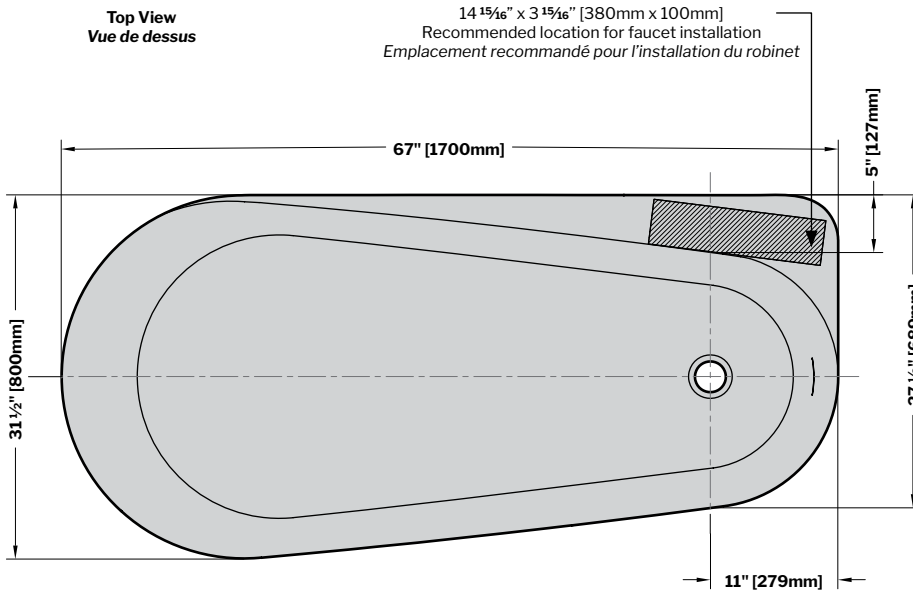

**LEFT-SIDE CONFIGURATION
DRAIN CÔTÉ GAUCHE**

MODEL MODÈLE	NET WEIGHT POIDS NET		CAPACITY CAPACITÉ	
	LB	KG	US GAL	L
BZCA6731L	110	50	78	294

Tolerance on dimensions / *Tolérance des dimensions*: ± 1/4" [6 mm]

**RIGHT-SIDE CONFIGURATION
DRAIN CÔTÉ DROIT**

MODEL MODÈLE	NET WEIGHT POIDS NET		CAPACITY CAPACITÉ	
	LB	KG	US GAL	L
BZCA6731R	110	50	78	294

Tolerance on dimensions / Tolérance des dimensions: ± 1/4" [6 mm]