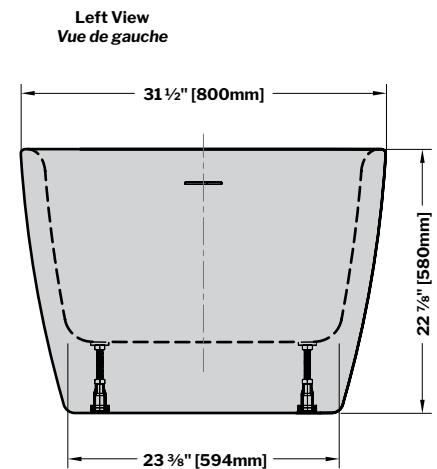

**LEFT-SIDE CONFIGURATION
DRAIN CÔTÉ GAUCHE**

MODEL MODÈLE	NET WEIGHT POIDS NET		CAPACITY CAPACITÉ	
	LB	KG	US GAL	L
BZCA6731L	110	50	78	294

Tolerance on dimensions / *Tolérance des dimensions*: ± 1/4" [6 mm]

**RIGHT-SIDE CONFIGURATION
DRAIN CÔTÉ DROIT**

MODEL MODÈLE	NET WEIGHT POIDS NET		CAPACITY CAPACITÉ	
	LB	KG	US GAL	L
BZCA6731R	110	50	78	294

Tolerance on dimensions / Tolérance des dimensions: ± 1/4" [6 mm]