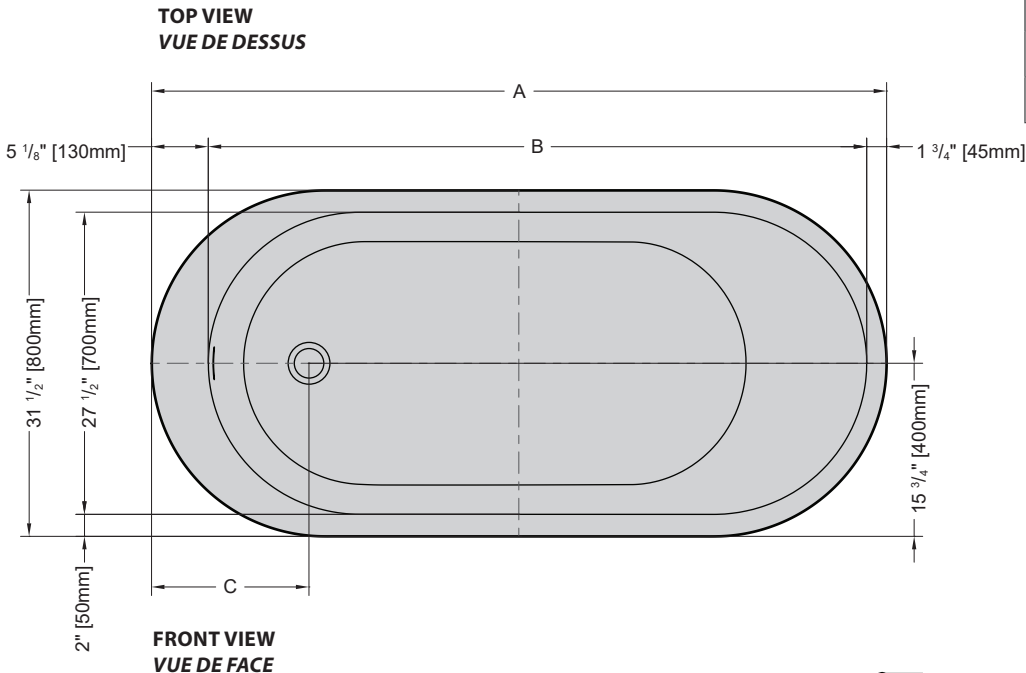

Model shown / Modèle présenté : Concerto (BZCO6731-18)

FEATURES / CARACTÉRISTIQUES :

- ◆ Sturdy construction with fibreglass reinforcement
Construction de fibre de verre solide renforcée
- ◆ Easy to clean white high-gloss surface
Surface blanche très brillante et facile d'entretien
- ◆ Spacious freestanding bathtub for better comfort
Baignoire spacieuse autoportante pour un confort accru
- ◆ cUPC classified certification
Certification cUPC
- ◆ 10-year limited warranty
Garantie limitée de 10 ans
- ◆ Easy to install
Facile à installer
- ◆ Pre-installed drain and overflow
Trop-plein et drain préinstallés pour une installation rapide
- ◆ Ø 1½" Tailpiece included
Tube de vidange de Ø 1½" inclus
- ◆ Compatible with Fleurco RapidConnect® drain for freestanding tubs
Compatible avec le drain de plancher Fleurco RapidConnect® pour baignoires autoportantes

Model Modèle	Net Weight Poids net		Capacity Capacité	
	LB	KG	US GAL	L
BZCO5931	122	51	54	203
BZCO6731	130	59	63	240

Tolerance on dimensions: ± 1/4" [6 mm]
 Tolerance des dimensions: ± 1/4" [6 mm]

Model Modèle	A	B	C	D	E	F
BZCO5931	59" 1500mm	52" 1320mm	14" 355mm	39 5/8" 1005mm	47 7/8" 1215mm	113°
BZCO6731	66 7/8" 1700mm	59 7/8" 1520mm	14 3/8" 365mm	45 3/4" 1160mm	54 1/4" 1380mm	116°