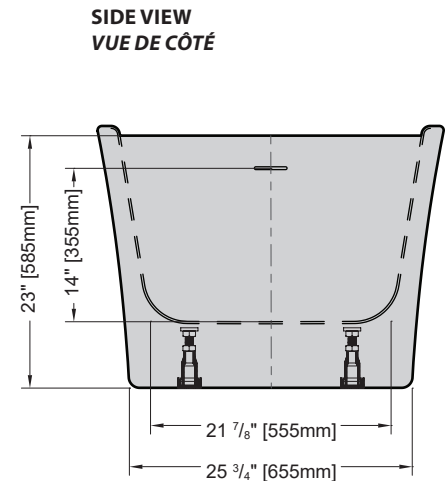

Model shown / Modèle présenté : Concerto (BZCO6731-18)

FEATURES / CARACTÉRISTIQUES :

- ◆ Sturdy construction with fibreglass reinforcement
Construction de fibre de verre solide renforcée
- ◆ Easy to clean white high-gloss surface
Surface blanche très brillante et facile d'entretien
- ◆ Spacious freestanding bathtub for better comfort
Baignoire spacieuse autoportante pour un confort accru
- ◆ cUPC classified certification
Certification cUPC
- ◆ 10-year limited warranty
Garantie limitée de 10 ans
- ◆ Easy to install
Facile à installer
- ◆ Pre-installed drain and overflow
Trop-plein et drain préinstallés pour une installation rapide
- ◆ Ø 1½" Tailpiece included
Tube de vidange de Ø 1½" inclus
- ◆ Compatible with Fleurco RapidConnect® drain for freestanding tubs
Compatible avec le drain de plancher Fleurco RapidConnect® pour baignoires autoportantes

 **Find a store near you**
Trouvez votre magasin le plus proche

Technical information / Information technique

Project / Projet : Contact : Date : Tel / Tél :	Products and specifications are subject to change without notice. Please contact our sales office for any further enquiry. <i>Les produits et les caractéristiques peuvent être modifiés sans préavis. Pour toute demande de renseignements, veuillez communiquer avec notre service à la clientèle.</i>	Tube drain cover finish Fini du couvercle de drain
		Included / Inclus White / Blanc: TUBDRAINCOVER-18 Optional / Optionnel Chrome: TUBDRAINCOVER-11 Brushed Nickel / Nickel brossé: TUBDRAINCOVER-25 Matte Black / Noir mat: TUBDRAINCOVER-33

Model Modèle	Net Weight Poids net		Capacity Capacité	
	LB	KG	US GAL	L
BZCO5931	122	51	54	203
BZCO6731	130	59	63	240

Tolerance on dimensions: ± 1/4" [6 mm]
 Tolerance des dimensions: ± 1/4" [6 mm]

Model Modèle	A	B	C	D	E	F
BZCO5931	59" 1500mm	52" 1320mm	14" 355mm	39 5/8" 1005mm	47 7/8" 1215mm	113°
BZCO6731	66 7/8" 1700mm	59 7/8" 1520mm	14 3/8" 365mm	45 3/4" 1160mm	54 1/4" 1380mm	116°