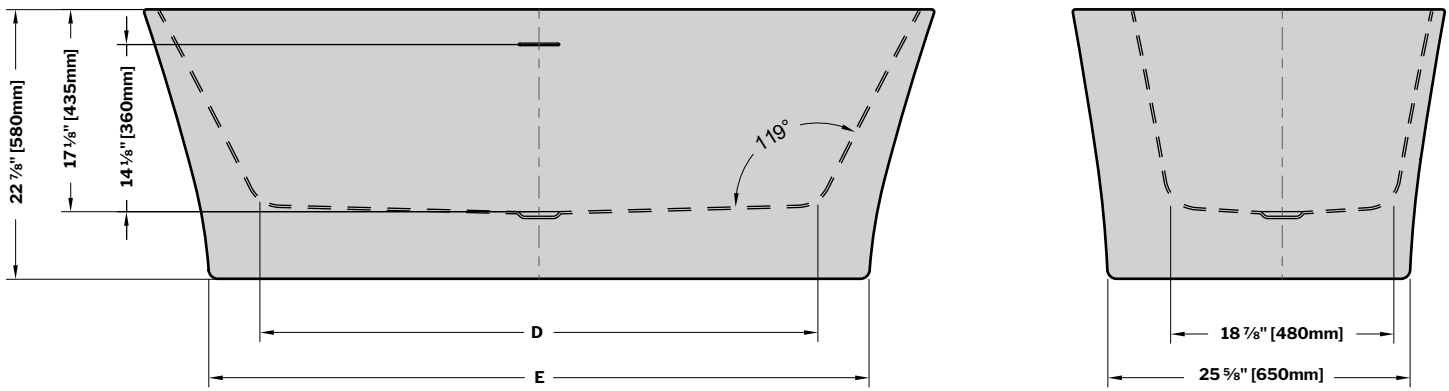

Libretto | Acrylic bathtub / *Baignoire en acrylique*

Model shown / Modèle présenté: BZLI6731-18

FEATURES / CARACTÉRISTIQUES :

- Sturdy construction with fibreglass reinforcement
Construction de fibre de verre solide renforcée
- Easy to clean white high-gloss surface
Surface blanche très brillante et facile d'entretien
- Spacious freestanding bathtub for better comfort
Baignoire spacieuse autoportante pour un confort accru
- Ø 1½" Tailpiece included
Tube de vidange de Ø 1½" inclus
- Easy to install
Facile à installer
- Pre-installed drain and overflow
Trop-plein et drain préinstallés pour une installation rapide
- Compatible with Fleurco RapidConnect® drain for freestanding tubs
Compatible avec le drain de plancher Fleurco RapidConnect® pour baignoires autoportantes

garantie
limitée de
10 ans
year limited
warranty

Technical information / Information technique

Project / Projet : Contact : Date : Tel / Tél :	Products and specifications are subject to change without notice. Please contact our sale office for any further enquiry. <i>Les produits et les caractéristiques peuvent être modifiés sans préavis. Pour toute demande de renseignements, veuillez communiquer avec notre service à la clientèle.</i>	<p align="center">TUB DRAIN COVER FINISH FINI DU COUVERCLE DE DRAIN</p> <p>Included / Inclus White / Blanc: TUBDRAINCOVER-18</p> <p>Optional / Optionnel Chrome: TUBDRAINCOVER-11 Brushed Nickel / Nickel brossé: TUBDRAINCOVER-25 Matte Black / Noir mat: TUBDRAINCOVER-33</p>
--	--	--

MODEL MODÈLE	NET WEIGHT POIDS NET		CAPACITY CAPACITÉ	
	LB	KG	US GAL	L
BZLI5931	110	50	54	205
BZLI6731	121	55	62	235

Tolerance on dimensions/ Tolérance des dimensions: ± 1/4" [6 mm]

MODEL MODÈLE	A	B	C	D	E
BZLI5931	59" 1500mm	56 5/8" 1440mm	29 1/2" 750mm	39 3/8" 1000mm	48" 1220mm
BZLI6731	67" 1700mm	64 1/2" 1640mm	33 1/2" 850mm	47 1/4" 1200mm	55 7/8" 1420mm