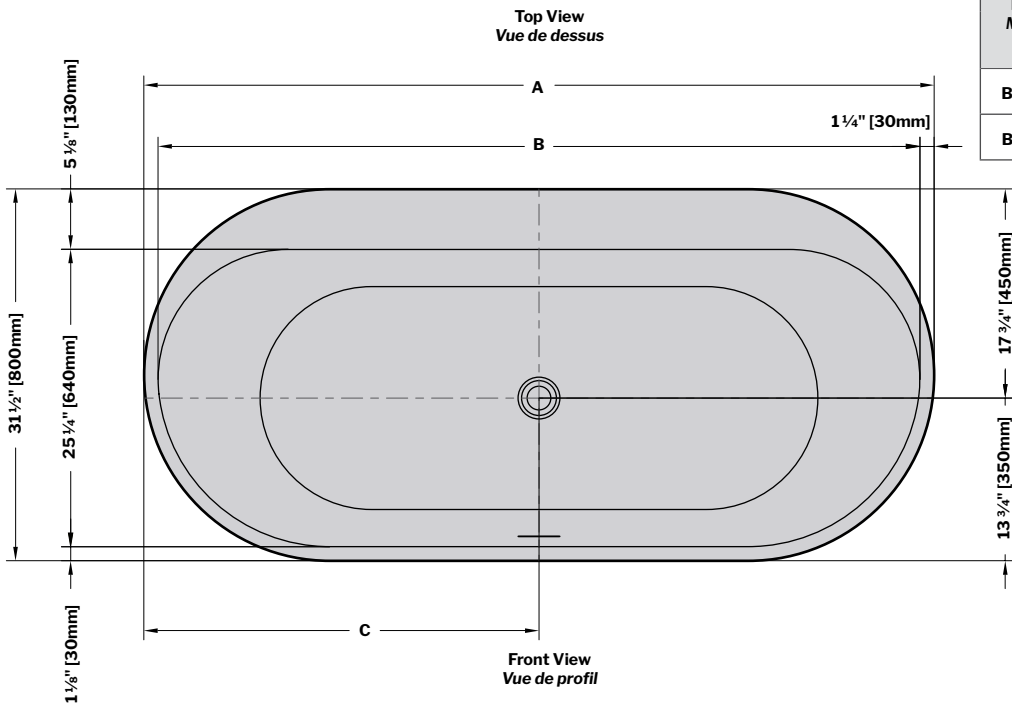

Libretto | Acrylic bathtub / *Baignoire en acrylique*

Model shown / Modèle présenté: BZLI6731-18

FEATURES / CARACTÉRISTIQUES :

- Sturdy construction with fibreglass reinforcement
Construction de fibre de verre solide renforcée
- Easy to clean white high-gloss surface
Surface blanche très brillante et facile d'entretien
- Spacious freestanding bathtub for better comfort
Baignoire spacieuse autoportante pour un confort accru
- Ø 1½" Tailpiece included
Tube de vidange de Ø 1½" inclus
- Easy to install
Facile à installer
- Pre-installed drain and overflow
Trop-plein et drain préinstallés pour une installation rapide
- Compatible with Fleurco RapidConnect® drain for freestanding tubs
Compatible avec le drain de plancher Fleurco RapidConnect® pour baignoires autoportantes

MODEL MODÈLE	NET WEIGHT POIDS NET		CAPACITY CAPACITÉ	
	LB	KG	US GAL	L
BZLI5931	110	50	54	205
BZLI6731	121	55	62	235

Tolerance on dimensions/ Tolérance des dimensions: ± 1/4" [6 mm]

MODEL MODÈLE	A	B	C	D	E
BZLI5931	59" 1500mm	56 5/8" 1440mm	29 1/2" 750mm	39 3/8" 1000mm	48" 1220mm
BZLI6731	67" 1700mm	64 1/2" 1640mm	33 1/2" 850mm	47 1/4" 1200mm	55 7/8" 1420mm