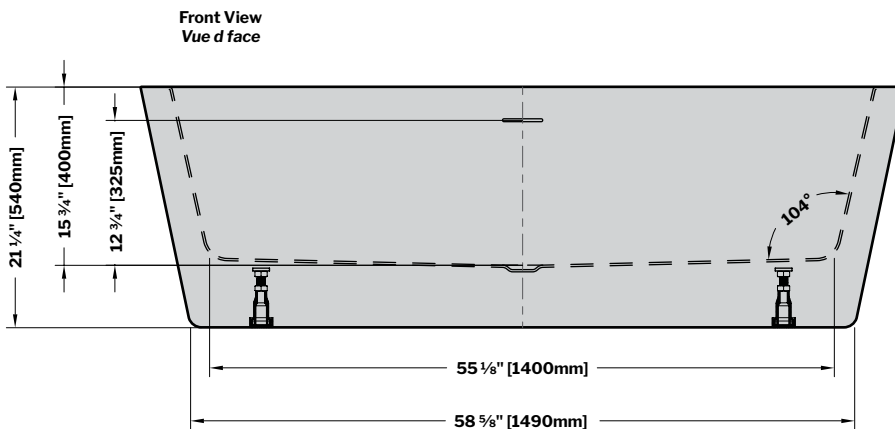

**Adagio Pro** | Acrylic bathtub / *Baignoire en acrylique*

Model shown / *Modèle présenté*: BLAD6831-18

**FEATURES / CARACTÉRISTIQUES :**

- Sturdy construction with fibreglass reinforcement  
*Construction de fibre de verre solide renforcée*
- Easy to clean surface  
*Surface facile d'entretien*
- Spacious freestanding bathtub for better comfort  
*Baignoire spacieuse autoportante pour un confort accru*
- Ø 1½" Tailpiece included  
*Tube de vidange de Ø 1½" inclus*
- Easy to install  
*Facile à installer*
- Pre-installed drain and overflow  
*Trop-plein et drain préinstallés pour une installation rapide*
- Compatible with Fleurco RapidConnect® drain for freestanding tubs  
*Compatible avec le drain de plancher Fleurco RapidConnect® pour baignoires autoportantes*

MODEL MODÈLE	NET WEIGHT POIDS NET		CAPACITY CAPACITÉ	
	LB	KG	US GAL	L
<b>BLAD6831</b>	119	54	59	223

Tolerance on dimensions / Tolérance des dimensions: ± 1/4" [6 mm]

garantie limitée de **10** ans  
year limited warranty