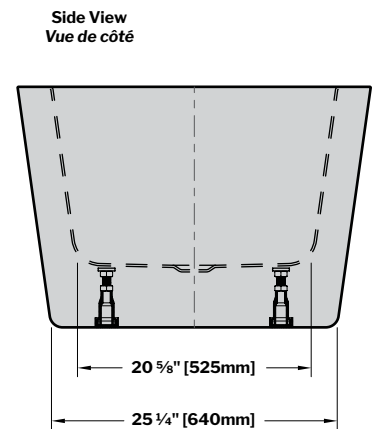

MODEL MODÈLE	NET WEIGHT POIDS NET		CAPACITY CAPACITÉ	
	LB	KG	US GAL	L
<b>BLAD6831</b>	119	54	59	223

Tolerance on dimensions / Tolérance des dimensions: ± 1/4" [6 mm]

garantie limitée de **10** ans  
year limited warranty