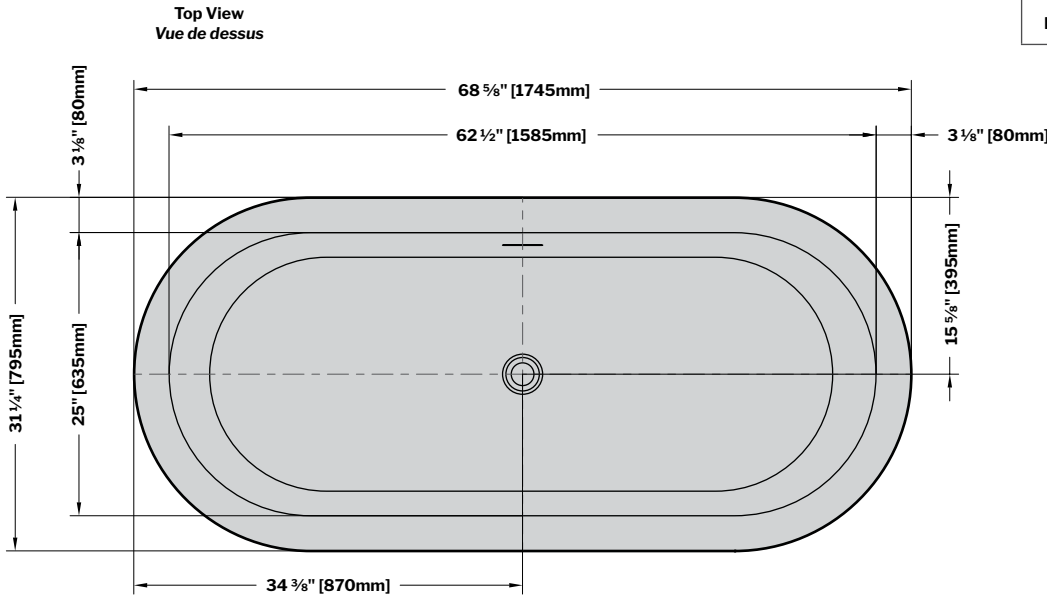

**Adagio Pro** | Acrylic bathtub / *Baignoire en acrylique*

Model shown / *Modèle présenté*: BLAD6831-18

**FEATURES / CARACTÉRISTIQUES :**

- Sturdy construction with fibreglass reinforcement  
*Construction de fibre de verre solide renforcée*
- Easy to clean surface  
*Surface facile d'entretien*
- Spacious freestanding bathtub for better comfort  
*Baignoire spacieuse autoportante pour un confort accru*
- Ø 1½" Tailpiece included  
*Tube de vidange de Ø 1½" inclus*
- Easy to install  
*Facile à installer*
- Pre-installed drain and overflow  
*Trop-plein et drain préinstallés pour une installation rapide*
- Compatible with Fleurco RapidConnect® drain for freestanding tubs  
*Compatible avec le drain de plancher Fleurco RapidConnect® pour baignoires autoportantes*

MODEL MODÈLE	NET WEIGHT POIDS NET		CAPACITY CAPACITÉ	
	LB	KG	US GAL	L
<b>BLAD6831</b>	119	54	59	223

Tolerance on dimensions / Tolérance des dimensions: ± 1/4" [6 mm]

garantie limitée de **10** ans  
year limited warranty