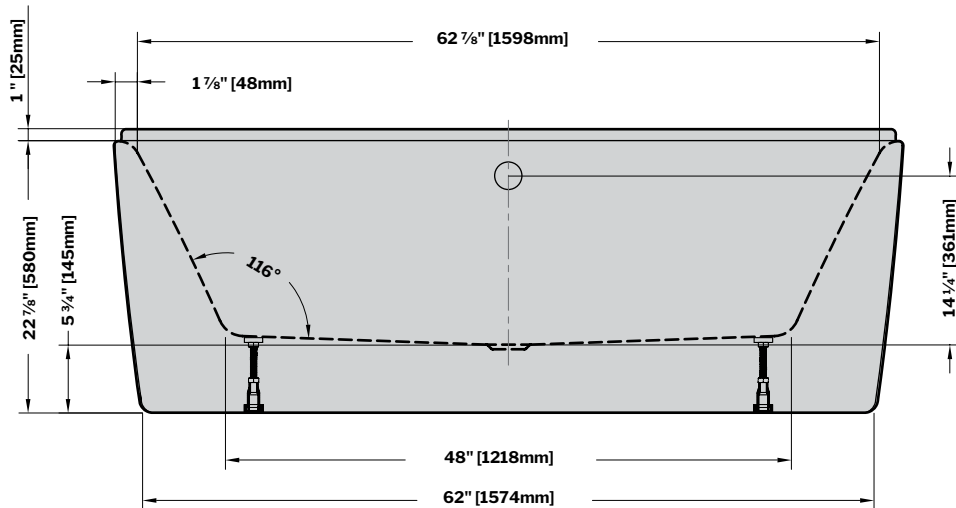

MODEL MODÈLE	NET WEIGHT POIDS NET		CAPACITY CAPACITÉ	
	LB	KG	US GAL	L
BLSN6732	86	39	71	270

Top View
Vue de dessus

Installation Detail
Détail d'Installation

Front View
Vue de face

Side View
Vue de côté

Tolerance on dimensions / Tolérance des dimensions : ± 1/4" [6 mm]