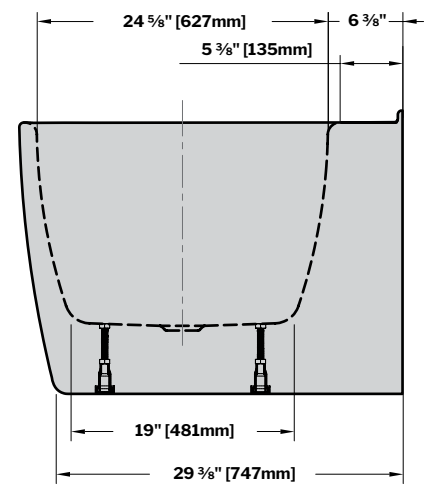

MODEL MODÈLE	NET WEIGHT POIDS NET		CAPACITY CAPACITÉ	
	LB	KG	US GAL	L
BLSN6732	86	39	71	270

Top View
Vue de dessus

Installation Detail
Détail d'Installation

Front View
Vue de face

Side View
Vue de côté

Tolerance on dimensions / Tolérance des dimensions : ± 1/4" [6 mm]