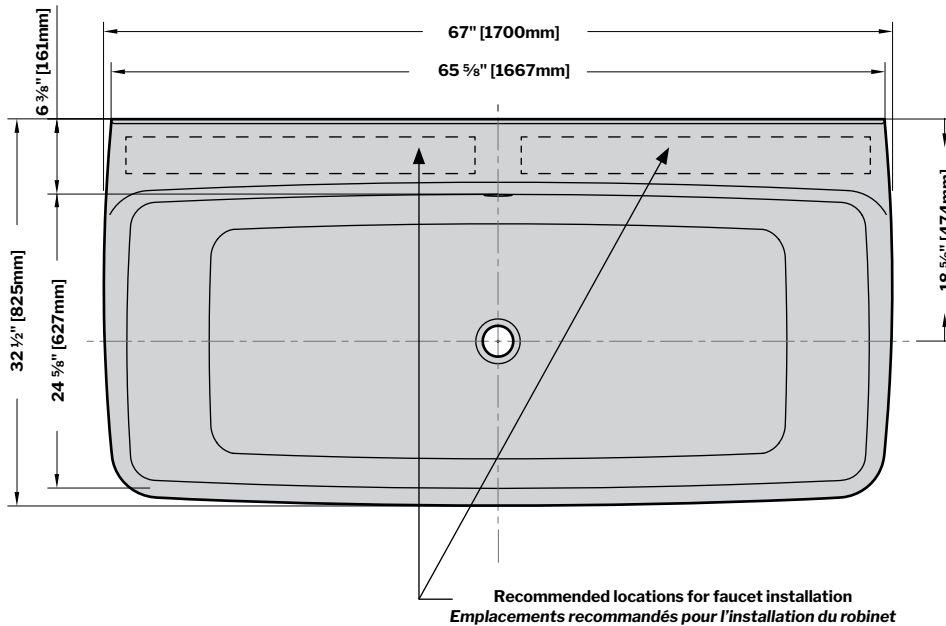

Sonoro | Acrylic bathtub / *Baignoire en acrylique*

Model shown / *Modèle présenté*: BLSN6732-18-11

FEATURES / CARACTÉRISTIQUES :

- Sturdy construction with fibreglass reinforcement
Construction de fibre de verre solide renforcée
- Easy to clean surface
Surface facile d'entretien
- Spacious bathtub for better comfort
Baignoire spacieuse pour un confort accru
- Installation against wall
Installation contre le mur
- Compatible with Fleurco SlideOn™ drain
Compatible avec le drain SlideOn™ de Fleurco

MODEL MODÈLE	NET WEIGHT POIDS NET		CAPACITY CAPACITÉ	
	LB	KG	US GAL	L
BLSN6732	86	39	71	270

Top View
Vue de dessus

Installation Detail
Détail d'Installation

Front View
Vue de face

Side View
Vue de côté

Tolerance on dimensions / Tolérance des dimensions : ± 1/4" [6 mm]