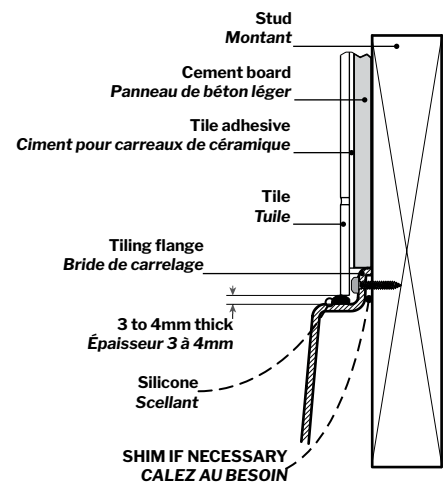

Sonoro | Acrylic bathtub / *Baignoire en acrylique*

Model shown / *Modèle présenté*: BLSN6732-18-11

FEATURES / CARACTÉRISTIQUES :

- Sturdy construction with fibreglass reinforcement
Construction de fibre de verre solide renforcée
- Easy to clean surface
Surface facile d'entretien
- Spacious bathtub for better comfort
Baignoire spacieuse pour un confort accru
- Installation against wall
Installation contre le mur
- Compatible with Fleurco SlideOn™ drain
Compatible avec le drain SlideOn™ de Fleurco

MODEL MODÈLE	NET WEIGHT POIDS NET		CAPACITY CAPACITÉ	
	LB	KG	US GAL	L
BLSN6732	86	39	71	270

Top View
Vue de dessus

Installation Detail
Détail d'Installation

Front View
Vue de face

Side View
Vue de côté

Tolerance on dimensions / Tolérance des dimensions : ± 1/4" [6 mm]