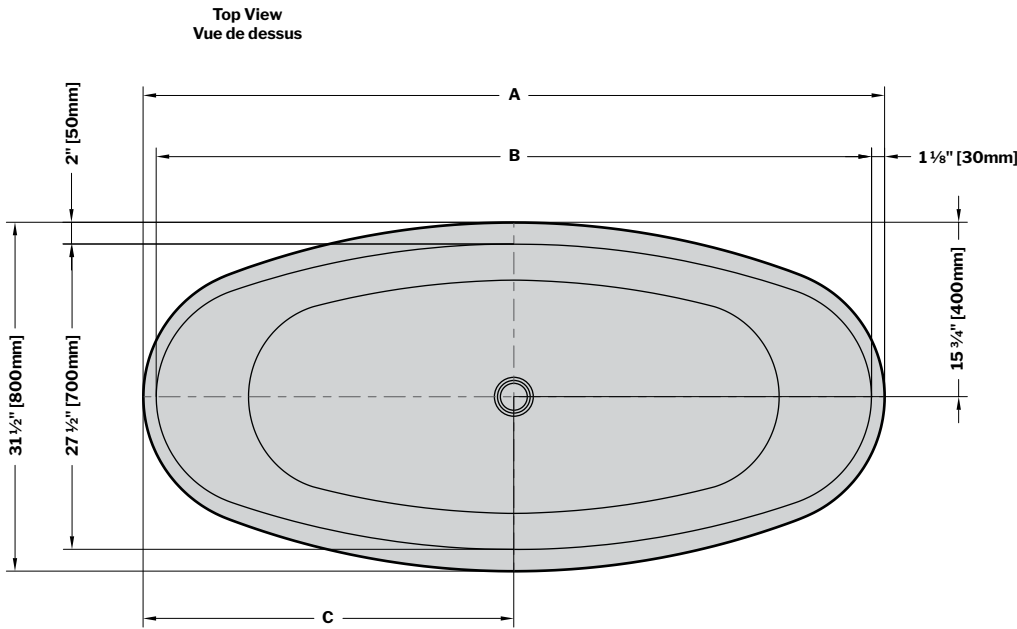

**Octave** | Acrylic bathtub / *Baignoire en acrylique*

Model shown / *Modèle présenté*: BZOC6731-18

**FEATURES / CARACTÉRISTIQUES :**

- Sturdy construction with fibreglass reinforcement  
*Construction de fibre de verre solide renforcée*
- Easy to clean white high-gloss surface  
*Surface blanche très brillante et facile d'entretien*
- Spacious freestanding bathtub for better comfort  
*Baignoire spacieuse autoportante pour un confort accru*
- Ø 1½" Tailpiece included  
*Tube de vidange de Ø 1½" inclus*
- Easy to install  
*Facile à installer*
- Pre-installed drain and overflow  
*Trop-plein et drain préinstallés pour une installation rapide*
- Compatible with Fleurco RapidConnect® drain for freestanding tubs  
*Compatible avec le drain de plancher Fleurco RapidConnect® pour baignoires autoportantes*

MODEL MODÈLE	NET WEIGHT POIDS NET		CAPACITY CAPACITÉ	
	LB	KG	US GAL	L
<b>BZOC5931</b>	110	50	54	203
<b>BZOC6731</b>	121	55	66	248

**Tolerance on dimensions / Tolérance des dimensions: ± 1/4" [6 mm]**

MODEL MODÈLE	A	B	C	D	E	F
<b>BZOC5931</b>	59" 1500mm	56 3/4" 1440mm	29 1/2" 750mm	42" 1070mm	42 1/2" 1080mm	116°
<b>BZOC6731</b>	67" 1700mm	64 5/8" 1640mm	33 1/2" 850mm	47 7/8" 1215mm	50 3/8" 1280mm	119°