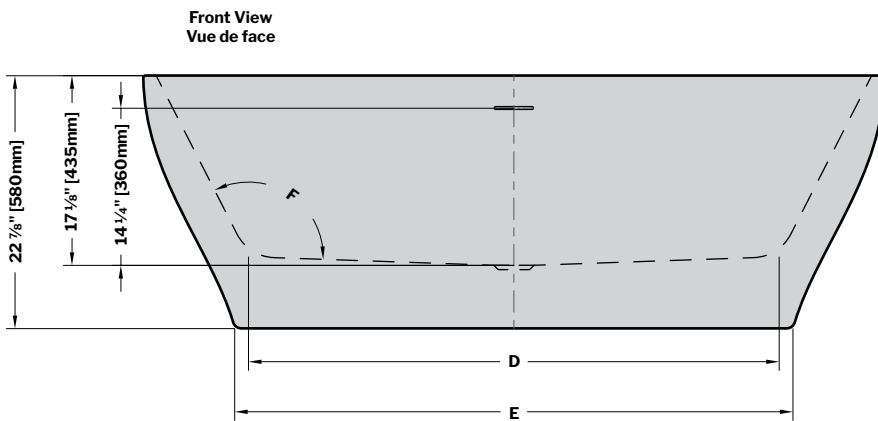

**Octave** | Acrylic bathtub / *Baignoire en acrylique*

Model shown / *Modèle présenté*: BZOC6731-18

**FEATURES / CARACTÉRISTIQUES :**

- Sturdy construction with fibreglass reinforcement  
*Construction de fibre de verre solide renforcée*
- Easy to clean white high-gloss surface  
*Surface blanche très brillante et facile d'entretien*
- Spacious freestanding bathtub for better comfort  
*Baignoire spacieuse autoportante pour un confort accru*
- Ø 1½" Tailpiece included  
*Tube de vidange de Ø 1½" inclus*
- Easy to install  
*Facile à installer*
- Pre-installed drain and overflow  
*Trop-plein et drain préinstallés pour une installation rapide*
- Compatible with Fleurco RapidConnect® drain for freestanding tubs  
*Compatible avec le drain de plancher Fleurco RapidConnect® pour baignoires autoportantes*

MODEL MODÈLE	NET WEIGHT POIDS NET		CAPACITY CAPACITÉ	
	LB	KG	US GAL	L
<b>BZOC5931</b>	110	50	54	203
<b>BZOC6731</b>	121	55	66	248

**Tolerance on dimensions / Tolérance des dimensions: ± 1/4" [6 mm]**

MODEL MODÈLE	A	B	C	D	E	F
<b>BZOC5931</b>	59" 1500mm	56 3/4" 1440mm	29 1/2" 750mm	42" 1070mm	42 1/2" 1080mm	116°
<b>BZOC6731</b>	67" 1700mm	64 5/8" 1640mm	33 1/2" 850mm	47 7/8" 1215mm	50 3/8" 1280mm	119°