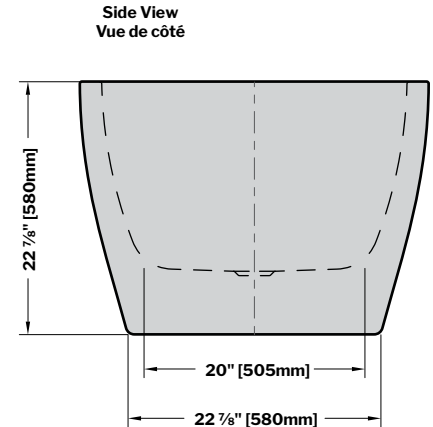

**Octave** | Acrylic bathtub / *Baignoire en acrylique*

Model shown / *Modèle présenté*: BZOC6731-18

**FEATURES / CARACTÉRISTIQUES :**

- Sturdy construction with fibreglass reinforcement  
*Construction de fibre de verre solide renforcée*
- Easy to clean white high-gloss surface  
*Surface blanche très brillante et facile d'entretien*
- Spacious freestanding bathtub for better comfort  
*Baignoire spacieuse autoportante pour un confort accru*
- Ø 1½" Tailpiece included  
*Tube de vidange de Ø 1½" inclus*
- Easy to install  
*Facile à installer*
- Pre-installed drain and overflow  
*Trop-plein et drain préinstallés pour une installation rapide*
- Compatible with Fleurco RapidConnect® drain for freestanding tubs  
*Compatible avec le drain de plancher Fleurco RapidConnect® pour baignoires autoportantes*

MODEL MODÈLE	NET WEIGHT POIDS NET		CAPACITY CAPACITÉ	
	LB	KG	US GAL	L
<b>BZOC5931</b>	110	50	54	203
<b>BZOC6731</b>	121	55	66	248

**Tolerance on dimensions / Tolérance des dimensions: ± 1/4" [6 mm]**

MODEL MODÈLE	A	B	C	D	E	F
<b>BZOC5931</b>	59" 1500mm	56 3/4" 1440mm	29 1/2" 750mm	42" 1070mm	42 1/2" 1080mm	116°
<b>BZOC6731</b>	67" 1700mm	64 5/8" 1640mm	33 1/2" 850mm	47 7/8" 1215mm	50 3/8" 1280mm	119°