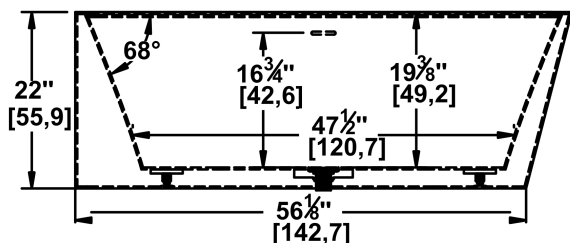

Rupert 62 SFR - 2 jupes (devant et droite)

Série : **Signature Authentik**

Dimensions nominales : **62" x 34" x 22" [157.5 cm x 86.4 cm x 55.9 cm]**

Nombre d'occupant(s) : **1**

Code produit : **RU62-SFR**

Révision du dessin : **2020112511400**

Support lombaire : non

Appui-bras : non

Disponible en profil abaissé : non

Dessins et spécifications

Attention: Installation de la baignoire doit être effectué directement sur le mur fini, préférablement en céramique.

Remarques

Toutes les mesures ont une précision de ± 1/4" (0,63cm)
 Si une mesure est présente d'un seul côté, la pièce est symétrique
 *les dimensions internes sont prises à 4" (10cm) du fond de la baignoire
 *la capacité est mesurée en remplissant la baignoire à 1-1/2" du trop-plein