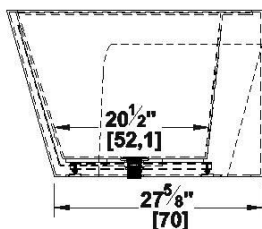

Rupert 62 SFR - 2 jupes (devant et droite)

Série : **Signature Authentik**

Dimensions nominales : **62" x 34" x 22" [157.5 cm x 86.4 cm x 55.9 cm]**

Nombre d'occupant(s) : **1**

Code produit : **RU62-SFR**

Révision du dessin : **2020112511400**

Support lombaire : non

Appui-bras : non

Disponible en profil abaissé : non

Dessins et spécifications

Attention: Installation de la baignoire doit être effectué directement sur le mur fini, préférablement en céramique.

Remarques

Toutes les mesures ont une précision de ± 1/4" (0,63cm)
 Si une mesure est présente d'un seul côté, la pièce est symétrique
 *les dimensions internes sont prises à 4" (10cm) du fond de la baignoire
 *la capacité est mesurée en remplissant la baignoire à 1-1/2" du trop-plein