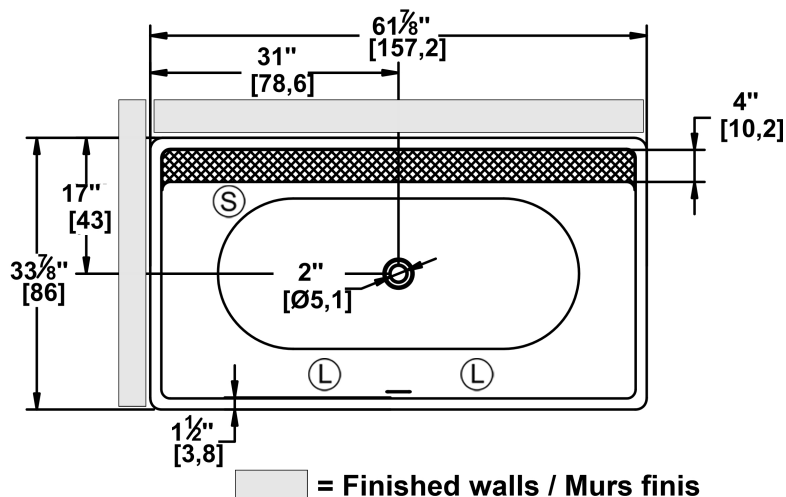

Rupert 62 SFR - 2 jupes (devant et droite)

Série : **Signature Authentik**

Dimensions nominales : **62" x 34" x 22" [157.5 cm x 86.4 cm x 55.9 cm]**

Nombre d'occupant(s) : **1**

Code produit : **RU62-SFR**

Révision du dessin : **2020112511400**

Support lombaire : non

Appui-bras : non

Disponible en profil abaissé : non

Dessins et spécifications

Attention: Installation de la baignoire doit être effectué directement sur le mur fini, préférablement en céramique.

Prévoir la distance entre le mur fini et le centre du drain.

Note(s) additionnelle(s)

Le renvoi est installé en usine, le drain est inclus mais non installé. Lorsque commandé avec AeroMassage, le souffleur doit être relocalisé.

Remarques

Toutes les mesures ont une précision de ± 1/4" (0,63cm)
 Si une mesure est présente d'un seul côté, la pièce est symétrique
 *les dimensions internes sont prises à 4" (10cm) du fond de la baignoire
 *la capacité est mesurée en remplissant la baignoire à 1-1/2" du trop-plein