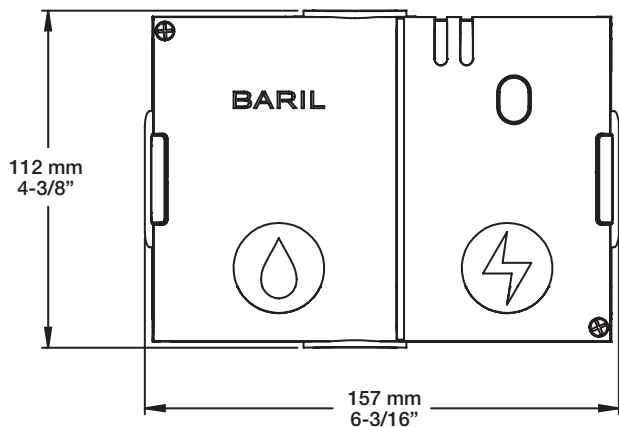

Finis disponibles / Available finishes

- CC: Chrome / *Chrome*
- SS: Acier inoxydable / *Stainless Steel*
- KK: Noir mat / *Matte black*
- LL: Laiton satiné / *Satin brass*
- BB: Blanc / *White*
- YY : Nickel poli / *Polished nickel*
- VV : Cuivre satiné / *Satin copper*
- TT : Bronze vénitien / *Venitian bronze*
- KM: Noir titane / *Black titanium*
- GG: Or / *Gold*