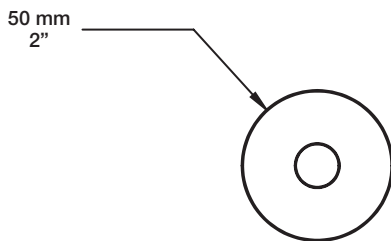

Finis disponibles / Available finishes

- CC: Chrome / *Chrome*
- SS: Acier inoxydable / *Stainless Steel*
- KK: Noir mat / *Matte black*
- LL: Laiton satiné / *Satin brass*
- BB: Blanc / *White*
- YY : Nickel poli / *Polished nickel*
- VV : Cuivre satiné / *Satin copper*
- TT : Bronze vénitien / *Venitian bronze*
- KM: Noir titane / *Black titanium*
- GG: Or / *Gold*