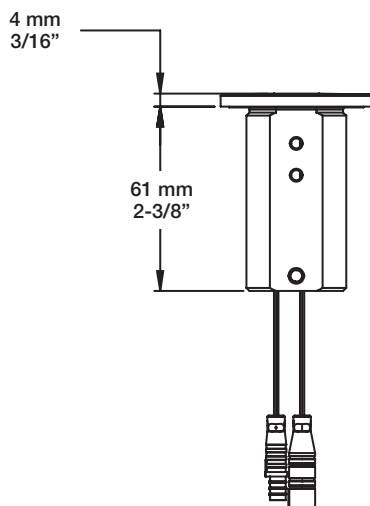

Finis disponibles / Available finishes

- CC: Chrome / *Chrome*
- SS: Acier inoxydable / *Stainless Steel*
- KK: Noir mat / *Matte black*
- LL: Laiton satiné / *Satin brass*
- BB: Blanc / *White*
- YY : Nickel poli / *Polished nickel*
- VV : Cuivre satiné / *Satin copper*
- TT : Bronze vénitien / *Venitian bronze*
- KM: Noir titane / *Black titanium*
- GG: Or / *Gold*