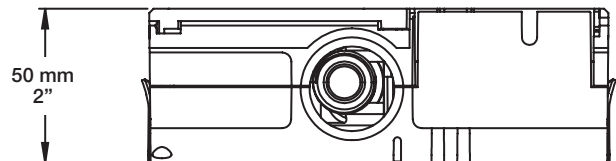

Finis disponibles / Available finishes

- CC: Chrome / *Chrome*
- SS: Acier inoxydable / *Stainless Steel*
- KK: Noir mat / *Matte black*
- LL: Laiton satiné / *Satin brass*
- BB: Blanc / *White*
- YY : Nickel poli / *Polished nickel*
- VV : Cuivre satiné / *Satin copper*
- TT : Bronze vénitien / *Venitian bronze*
- KM: Noir titane / *Black titanium*
- GG: Or / *Gold*