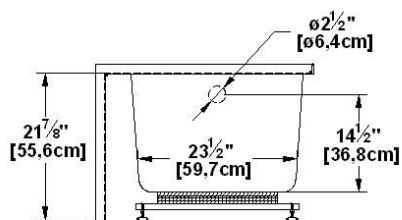

**Loft 6031 L-SF - 1 jupe (devant), drain à gauche**

Série : **Alcove**

Dimensions nominales : **60" x 31" x 22" [152.4 cm x 78.7 cm x 55.9 cm]**

Nombre d'occupant(s) : **1**

Code produit : **LO6031L-SF**

Révision du dessin : **2017032014000**

Support lombaire : oui

Appui-bras : non

Disponible en profil abaissé : non

**Dessins et spécifications**

Spécifications
Capacité : 42 Gal.IMP / 54.7 Gal.US / 190.9 litres
AeroMassage <sup>MC</sup> : 40 jets d'air Easy Clean <sup>MC</sup>
Super AeroMassage <sup>MC</sup> : AeroMassage <sup>MC</sup> + 12 jets d'air Easy Clean <sup>MC</sup>
Comfort Air <sup>MC</sup> : 40 jets d'air Easy Clean <sup>MC</sup>
Caractéristiques : 1 jupe intégrée

Remarques
Toutes les mesures ont une précision de ± 1/4" (0,63cm)
Si une mesure est présente d'un seul côté, la pièce est symétrique
*les dimensions internes sont prises à 4" (10cm) du fond de la baignoire
*la capacité est mesurée en remplissant la baignoire à 1-1/2" du trop-plein