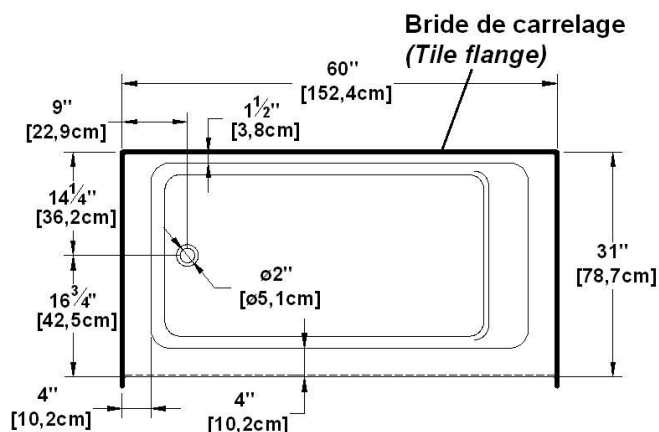

**Loft 6031 L-SF - 1 jupe (devant), drain à gauche**

Série : **Alcove**

Dimensions nominales : **60" x 31" x 22" [152.4 cm x 78.7 cm x 55.9 cm]**

Nombre d'occupant(s) : **1**

Code produit : **LO6031L-SF**

Révision du dessin : **2017032014000**

Support lombaire : oui

Appui-bras : non

Disponible en profil abaissé : non

**Dessins et spécifications**

Spécifications
Capacité : 42 Gal.IMP / 54.7 Gal.US / 190.9 litres
AeroMassage <sup>MC</sup> : 40 jets d'air Easy Clean <sup>MC</sup>
Super AeroMassage <sup>MC</sup> : AeroMassage <sup>MC</sup> + 12 jets d'air Easy Clean <sup>MC</sup>
Comfort Air <sup>MC</sup> : 40 jets d'air Easy Clean <sup>MC</sup>
Caractéristiques : 1 jupe intégrée

Remarques
Toutes les mesures ont une précision de ± 1/4" (0,63cm)
Si une mesure est présente d'un seul côté, la pièce est symétrique
*les dimensions internes sont prises à 4" (10cm) du fond de la baignoire
*la capacité est mesurée en remplissant la baignoire à 1-1/2" du trop-plein