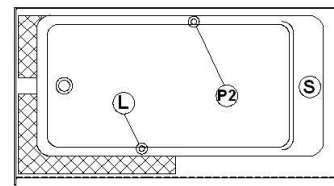

**Loft 6031 L-SF - 1 jupe (devant), drain à gauche**

Série : **Alcove**

Dimensions nominales : **60" x 31" x 22" [152.4 cm x 78.7 cm x 55.9 cm]**

Nombre d'occupant(s) : **1**

Code produit : **LO6031L-SF**

Révision du dessin : **2017032014000**

Support lombaire : oui

Appui-bras : non

Disponible en profil abaissé : non

**Dessins et spécifications**

Spécifications
Capacité : 42 Gal.IMP / 54.7 Gal.US / 190.9 litres
AeroMassage <sup>MC</sup> : 40 jets d'air Easy Clean <sup>MC</sup>
Super AeroMassage <sup>MC</sup> : AeroMassage <sup>MC</sup> + 12 jets d'air Easy Clean <sup>MC</sup>
Comfort Air <sup>MC</sup> : 40 jets d'air Easy Clean <sup>MC</sup>
Caractéristiques : 1 jupe intégrée

Remarques
Toutes les mesures ont une précision de ± 1/4" (0,63cm)
Si une mesure est présente d'un seul côté, la pièce est symétrique
*les dimensions internes sont prises à 4" (10cm) du fond de la baignoire
*la capacité est mesurée en remplissant la baignoire à 1-1/2" du trop-plein