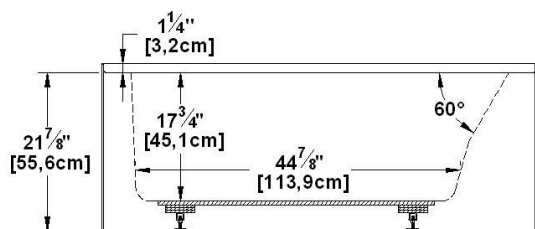

**Loft 6031 L-SF - 1 jupe (devant), drain à gauche**

Série : **Alcove**

Dimensions nominales : **60" x 31" x 22" [152.4 cm x 78.7 cm x 55.9 cm]**

Nombre d'occupant(s) : **1**

Code produit : **LO6031L-SF**

Révision du dessin : **2017032014000**

Support lombaire : oui

Appui-bras : non

Disponible en profil abaissé : non

**Dessins et spécifications**

Spécifications
Capacité : 42 Gal.IMP / 54.7 Gal.US / 190.9 litres
AeroMassage <sup>MC</sup> : 40 jets d'air Easy Clean <sup>MC</sup>
Super AeroMassage <sup>MC</sup> : AeroMassage <sup>MC</sup> + 12 jets d'air Easy Clean <sup>MC</sup>
Comfort Air <sup>MC</sup> : 40 jets d'air Easy Clean <sup>MC</sup>
Caractéristiques : 1 jupe intégrée

Remarques
Toutes les mesures ont une précision de ± 1/4" (0,63cm)
Si une mesure est présente d'un seul côté, la pièce est symétrique
*les dimensions internes sont prises à 4" (10cm) du fond de la baignoire
*la capacité est mesurée en remplissant la baignoire à 1-1/2" du trop-plein