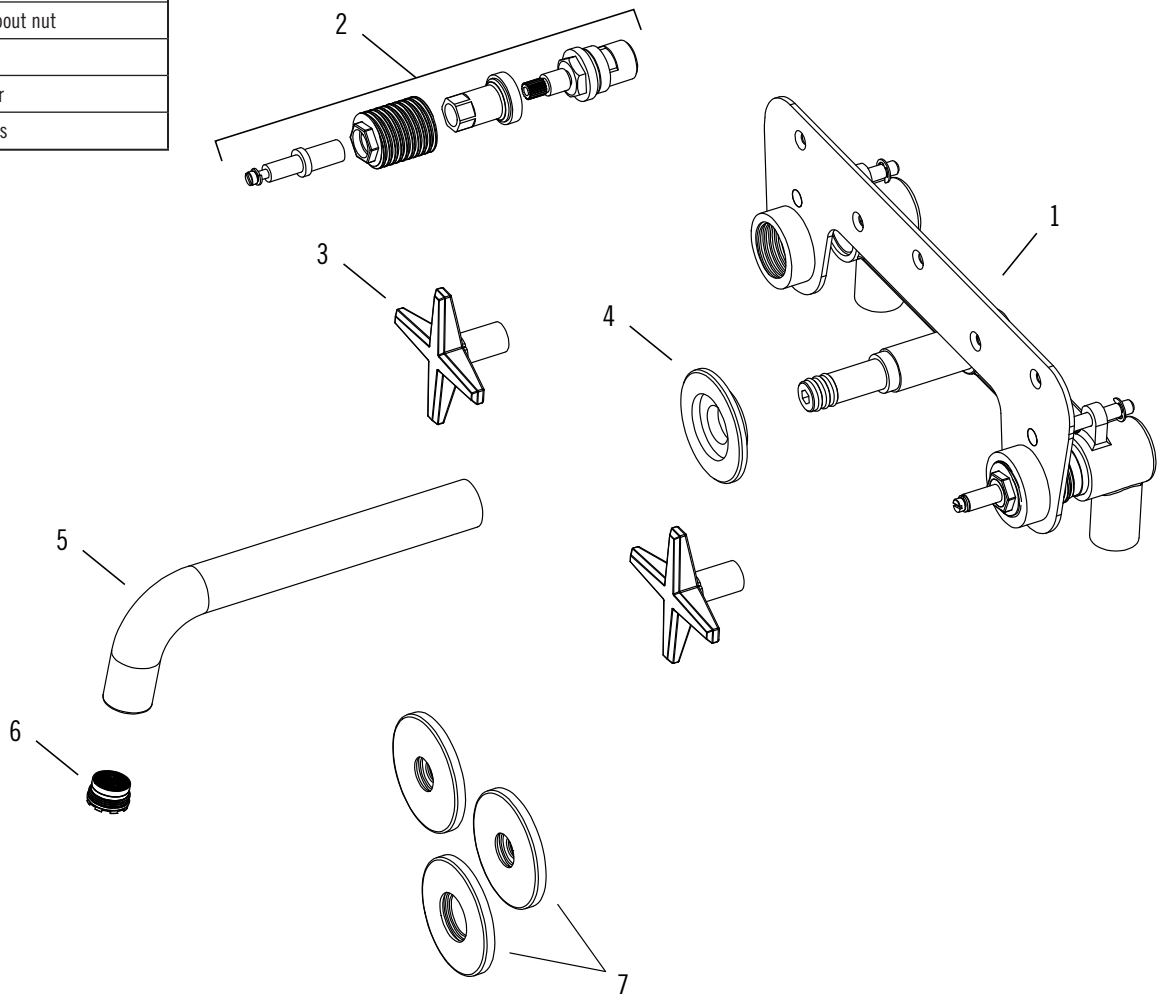

#### Connection:

- 1/2" NPT femelle / female

#### Drain / Waste:

- Drain automatique large avec trop-plein / Large pop-up waste with overflow
- Connection 1 1/4" / 31,75 mm

Spécifications sujettes à changements sans préavis / Specifications subject to change without prior notice

Liste complète des pièces de votre robinet.  
Complete parts list of your faucet.

### LISTE DES PIÈCES / PARTS LIST

NO.	DESCRIPTIONS
1	Corps du robinet / Mixer body
2	Assemblage de cartouche / Cartridge
3	Poignées / Handles
4	Écrou du bec / Spout nut
5	Bec / Spout
6	Aérateur / Aerator
7	Rosaces / Flanges