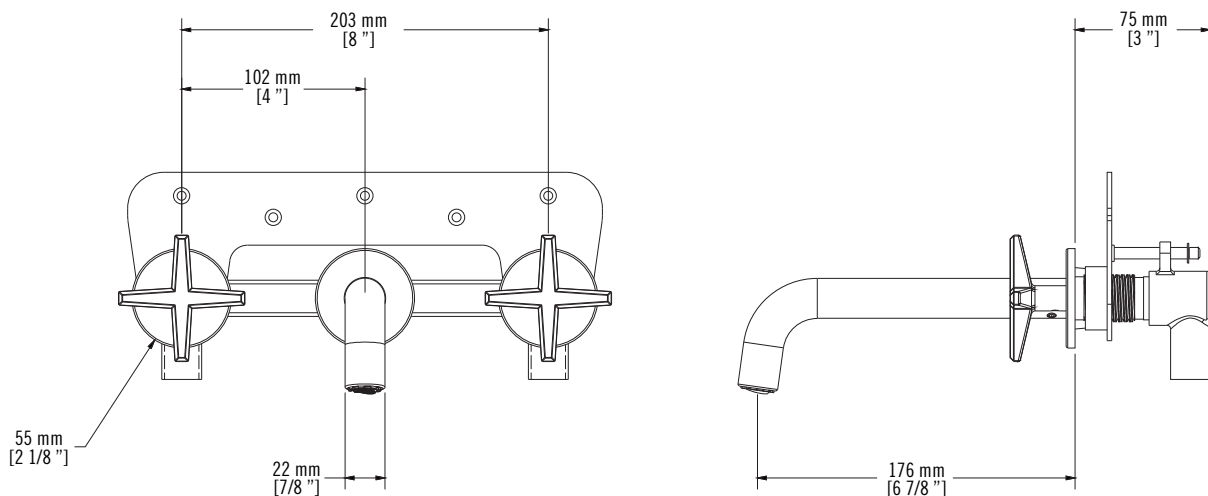

#### Description:

- Robinet mural pour lavabo / Wall mounted basin faucet
- Construction en laiton massif / Solid brass construction
- Cartouche de céramique / Ceramic cartridge
- Aérateur orientable / Tilting aerator
- Conception 100% canadienne / 100% canadian design

#### Connection:

- 1/2" NPT femelle / female

#### Drain / Waste:

- Drain automatique large avec trop-plein / Large pop-up waste with overflow
- Connection 1 1/4" / 31,75 mm

Spécifications sujettes à changements sans préavis / Specifications subject to change without prior notice