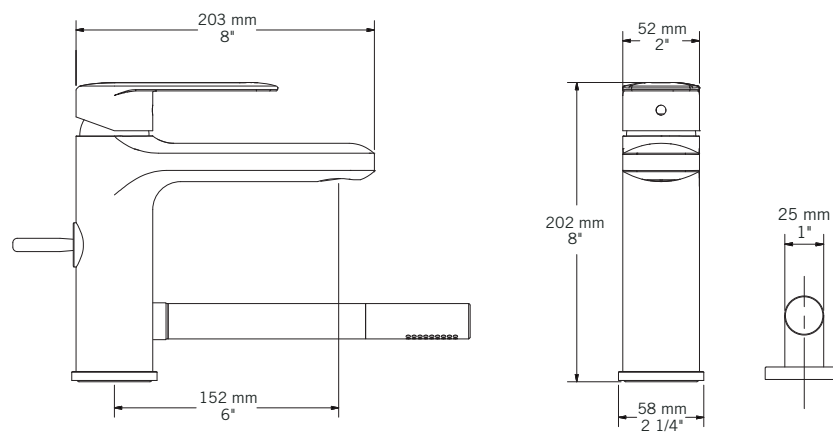

Description:

- Robinet de surface pour bain 2mcx avec douchette/
2 piece deck mounted bath faucet with hand shower
- Contrôle de température et débit de la douchette indépendant du robinet / Handshower independent flow and temperature control
- Construction en laiton massif / Solid brass construction
- Cartouche de céramique / Ceramic cartridge

Débit / Flow rate:

- 26.5 L/min (4 BAR) - 7 gpm (60 PSI)

Finis disponibles / Available finish:

- CC = Chrome
- BK = Noir mat / Matte black

Connection:

- 1/2" mâle

Certification:

- ASME A112.18.1-2012/CSA B125.1-12

Liste complète des pièces de votre robinet.
Complete parts list of your faucet.

LISTE DES PIÈCES / PARTS LIST

NO.	DESCRIPTIONS
01	Corps de robinet / Faucet body
02	Poignée / Handle
03	Cartouche robinet / Faucet cartridge
04	Rosace de base / Base flange
05	Aérateur / Aerator
06	Cartouche douchette / Handshower cartridge
07	Jeu d'attache mitigeur / Mixer fixing kit
08	Ensemble de poignée douchette / Handshower handle set
09	Douchette / Handshower
10	Socle de douchette / Handshower base
11	Flexible de raccord / Connection hose
12	Flexible de douchette / Handshower hoses
13	Écrou et bride de cartouche / Cartridge nut and flange
14	Coude douchette / Hand shower elbow