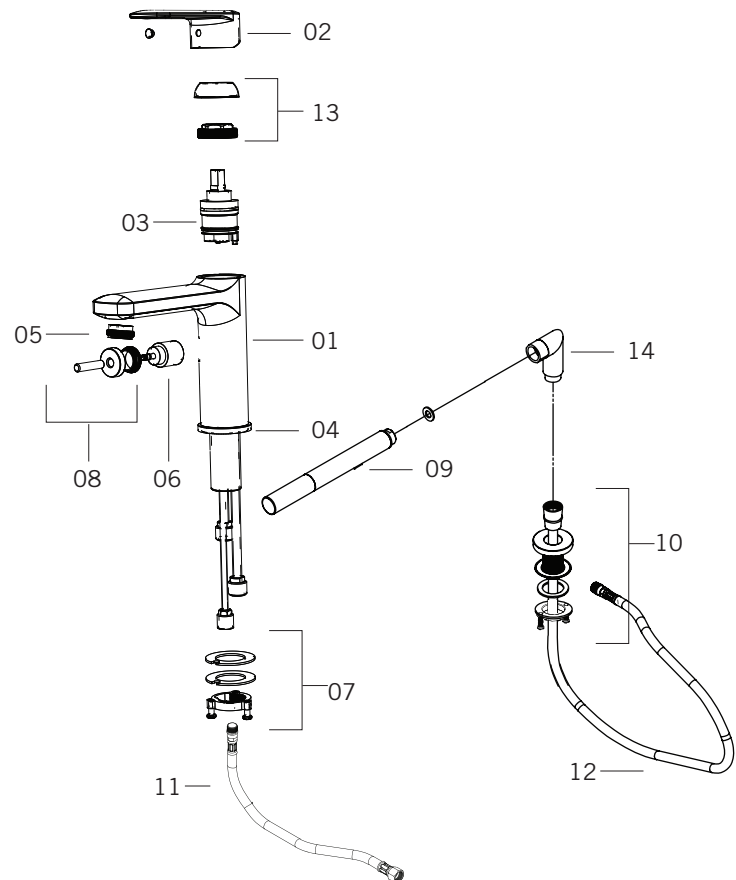

Description:

- Robinet de surface pour bain 2mcx avec douchette/
2 piece deck mounted bath faucet with hand shower
- Contrôle de température et débit de la douchette indépendant du robinet / Handshower independent flow and temperature control
- Construction en laiton massif / Solid brass construction
- Cartouche de céramique / Ceramic cartridge

Débit / Flow rate:

- 26.5 L/min (4 BAR) - 7 gpm (60 PSI)

Finis disponibles / Available finish:

- CC = Chrome
- BK = Noir mat / Matte black

Connection:

- 1/2" mâle

Certification:

- ASME A112.18.1-2012/CSA B125.1-12

Liste complète des pièces de votre robinet.
Complete parts list of your faucet.

LISTE DES PIÈCES / PARTS LIST

NO.	DESCRIPTIONS
01	Corps de robinet / Faucet body
02	Poignée / Handle
03	Cartouche robinet / Faucet cartridge
04	Rosace de base / Base flange
05	Aérateur / Aerator
06	Cartouche douchette / Handshower cartridge
07	Jeu d'attache mitigeur / Mixer fixing kit
08	Ensemble de poignée douchette / Handshower handle set
09	Douchette / Handshower
10	Socle de douchette / Handshower base
11	Flexible de raccord / Connection hose
12	Flexible de douchette / Handshower hoses
13	Écrou et bride de cartouche / Cartridge nut and flange
14	Coude douchette / Hand shower elbow