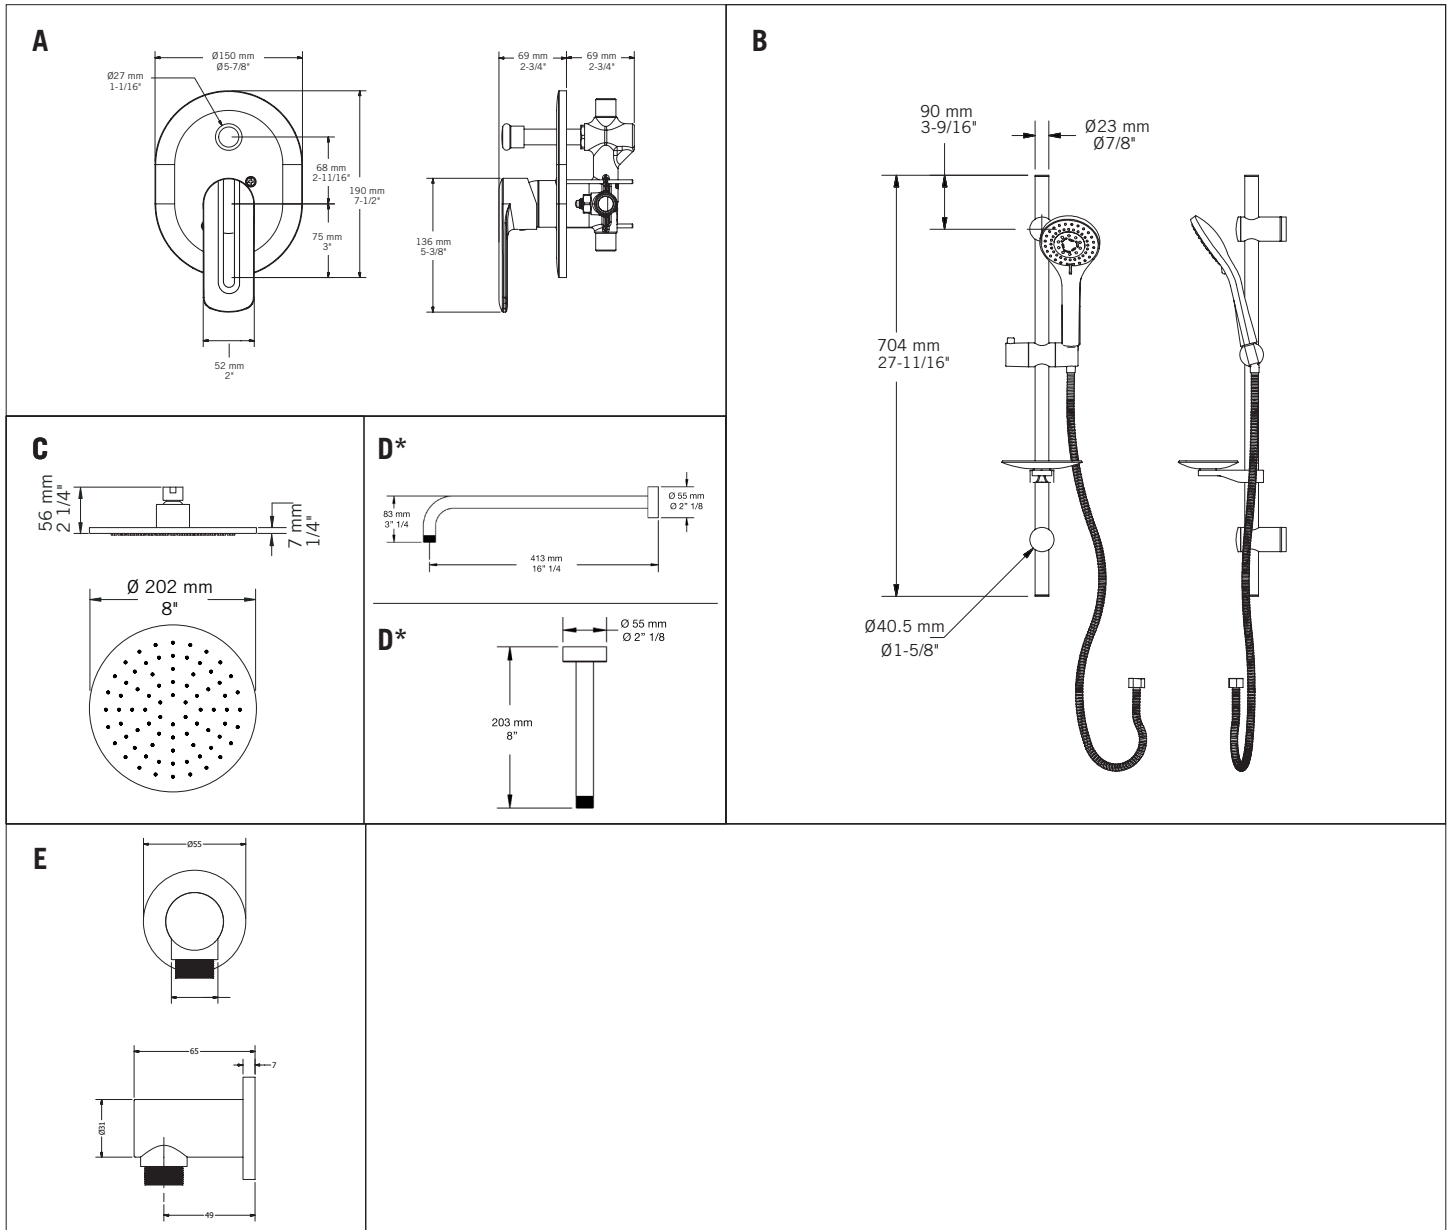

Ensembles de douche / Shower kits - RMY715

1. A RMY79   E RA100
   B RCA120
   C RLURP08
   D* RBDHR16 / RBDVR8

GARANTIE

La garantie sur les produits Rubi s'applique à tout défaut de fabrication ou au matériel. La garantie est valide pour le premier propriétaire du produit et celle-ci n'est pas transférable. Certaines modalités et conditions s'appliquent, référez-vous à la section Garantie de la liste de prix en vigueur.

WARRANTY

The warranty on Rubi products applies to any manufacturing defect or material. The warranty is valid for the first owner of the product and is not transferable. Terms and conditions apply, refer to the Warranty section of the current price list.