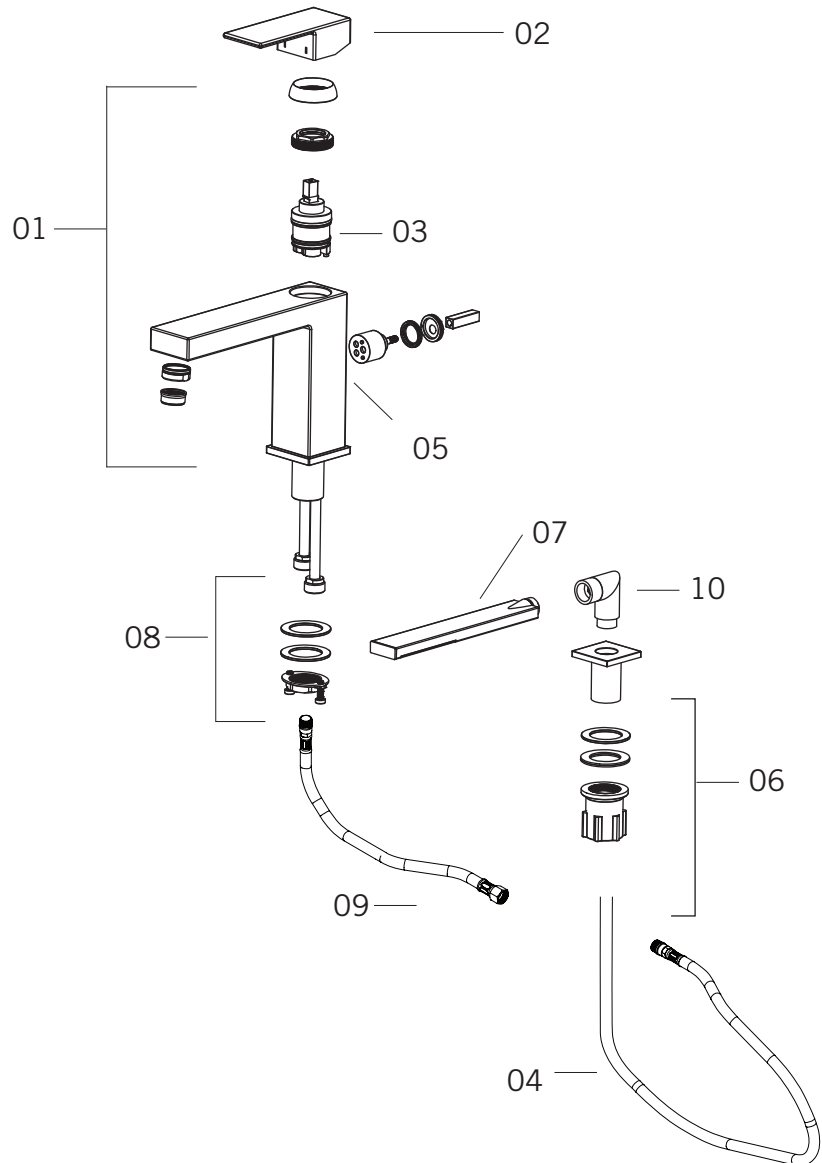

#### Description:

- Robinet de surface pour bain 2mcx avec douchette/  
2 pieces deck mounted bath faucet with hand shower
- Construction en laiton massif / Solid brass construction
- Cartouche de céramique / Ceramic cartridge

#### Connection:

- 1/2" mâle

RQT22DCC

RQT22DBK

#### RQT22DCC / RQT22DBK

Liste complète des pièces de votre robinet.  
Complete parts list of your faucet.

### LISTE DES PIÈCES / PARTS LIST

NO.	DESCRIPTIONS
01	Corps du robinet / Faucet body
02	Poignée / Handle
03	Cartouche robinet / Faucet Cartridge
04	Flexible de douche / Hand shower hose
05	Cartouche douche / Handshower Cartridge
06	Ensemble de socle de douche / Hand shower base kit
07	Douche / Hand shower
08	Ensemble de fixation / Assembly kit
09	Tuyau raccord douche / Shower connection hose
10	Coude douche / Hand shower elbow