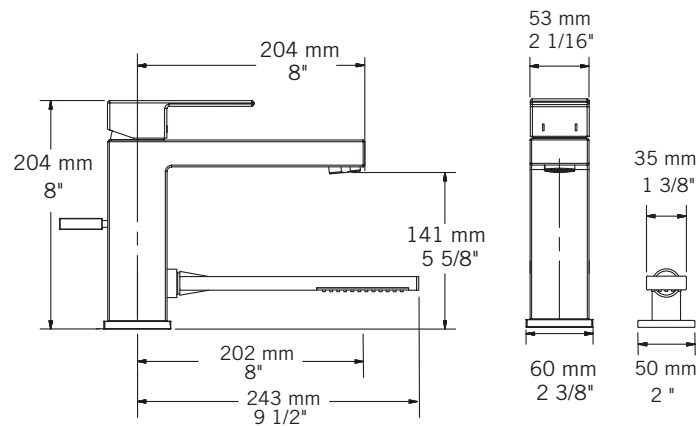

QUATRO - RQT22D

Description:

- Robinet de surface pour bain 2mcx avec douchette/
  2 pieces deck mounted bath faucet with hand shower
- Construction en laiton massif / Solid brass construction
- Cartouche de céramique / Ceramic cartridge

Débit / Flow rate:

- 34.8 L/min (3 BAR) - 9.2 gpm (45 PSI)

Finis disponibles / Available finish:

- CC = Chrome
- BK = Noir mat/ Matte Black

Cartouche / Cartridge:

- PRCAEU04
- PRCAHY12

Connection:

- 1/2" mâle

RQT22DCC / RQT22DBK