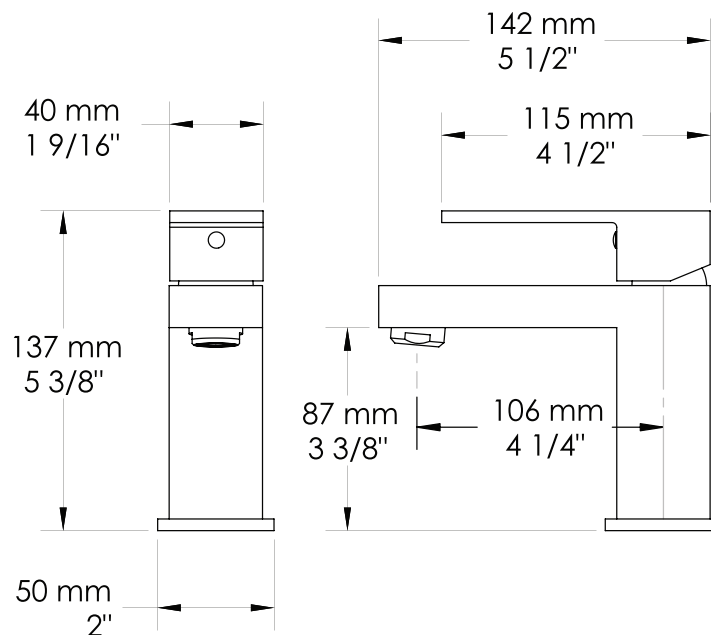

Débit / Flow rate:

- 8 L/min (4 BAR) - 2.2 gpm (60 PSI)
- 5,7 l/min (1,5 gpm) - 60 psi (#XAE40210)*
- 3,8 l/min (1,0 gpm) - 60 psi (#XAE402058)*

Finis disponibles / Available finish:

- CC = Chrome
- BK = Noir mat / Matte Black

Connection:

- 3/8" compression

Certification:

- ASME A112.18.1/CSA B125.1

Drain / Waste:

- Drain automatique large avec trop plein / Large pop-up waste overflow
- Connection 1 1/4" / 31,75 mm

* Réducteur de débit doit être ajouté à la commande /

* Flow regulator must be added to the order

Liste complète des pièces de votre robinet.
Complete parts list of your faucet.

LISTE DES PIÈCES / PARTS LIST

NO.	DESCRIPTIONS
01	Corps du robinet / Faucet body
02	Base du robinet / Faucet base
03	Poignée / Handle
04	Bride de cartouche / Cartridge flange
05	Cartouche / Cartridge
06	Jeu d'attache / Fastener assembly
07	Tuyaux flexibles / Flexible hoses
08	Aérateur / Aerator