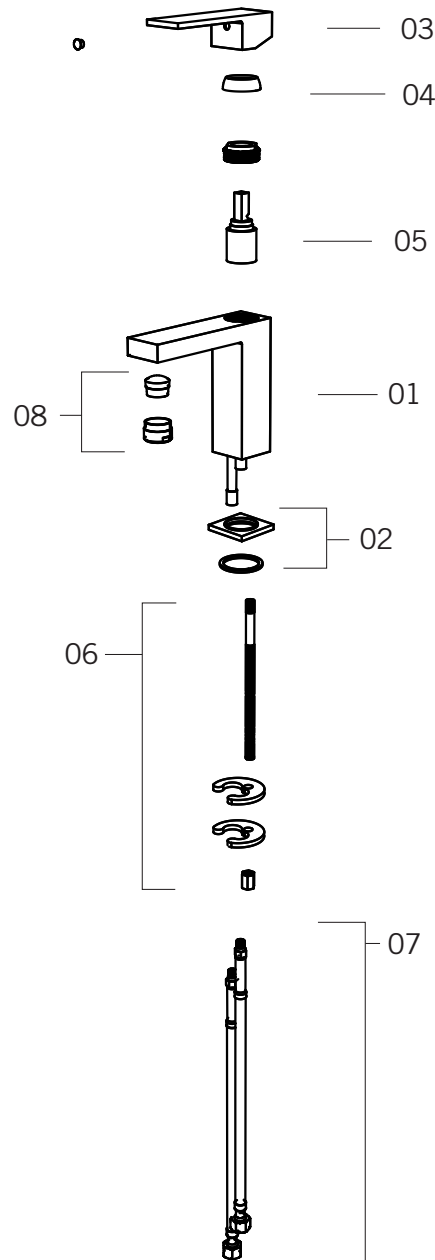

QUATRO - RQT11B

Disponible sans drain / Available without drain:
RQT11BWD

Description:

- Robinet de lavabo mono-commande / Single-hole basin faucet
- Construction en laiton massif / Solid brass construction
- Cartouche de céramique / Ceramic cartridge

Débit / Flow rate:

- 8 L/min (4 BAR) - 2.2 gpm (60 PSI)
- 5,7 l/min (1,5 gpm) - 60 psi (#XAE40210)*
- 3,8 l/min (1,0 gpm) - 60 psi (#XAE402058)*

Finis disponibles / Available finish:

- CC = Chrome
- BK = Noir mat / Matte Black

Connection:

- 3/8" compression

Certification:

- ASME A112.18.1/CSA B125.1

Drain / Waste:

- Drain automatique large avec trop plein / Large pop-up waste overflow
- Connection 1 1/4" / 31,75 mm

* Réducteur de débit doit être ajouté à la commande /

* Flow regulator must be added to the order

Liste complète des pièces de votre robinet.
Complete parts list of your faucet.

LISTE DES PIÈCES / PARTS LIST

NO.	DESCRIPTIONS
01	Corps du robinet / Faucet body
02	Base du robinet / Faucet base
03	Poignée / Handle
04	Bride de cartouche / Cartridge flange
05	Cartouche / Cartridge
06	Jeu d'attache / Fastener assembly
07	Tuyaux flexibles / Flexible hoses
08	Aérateur / Aerator