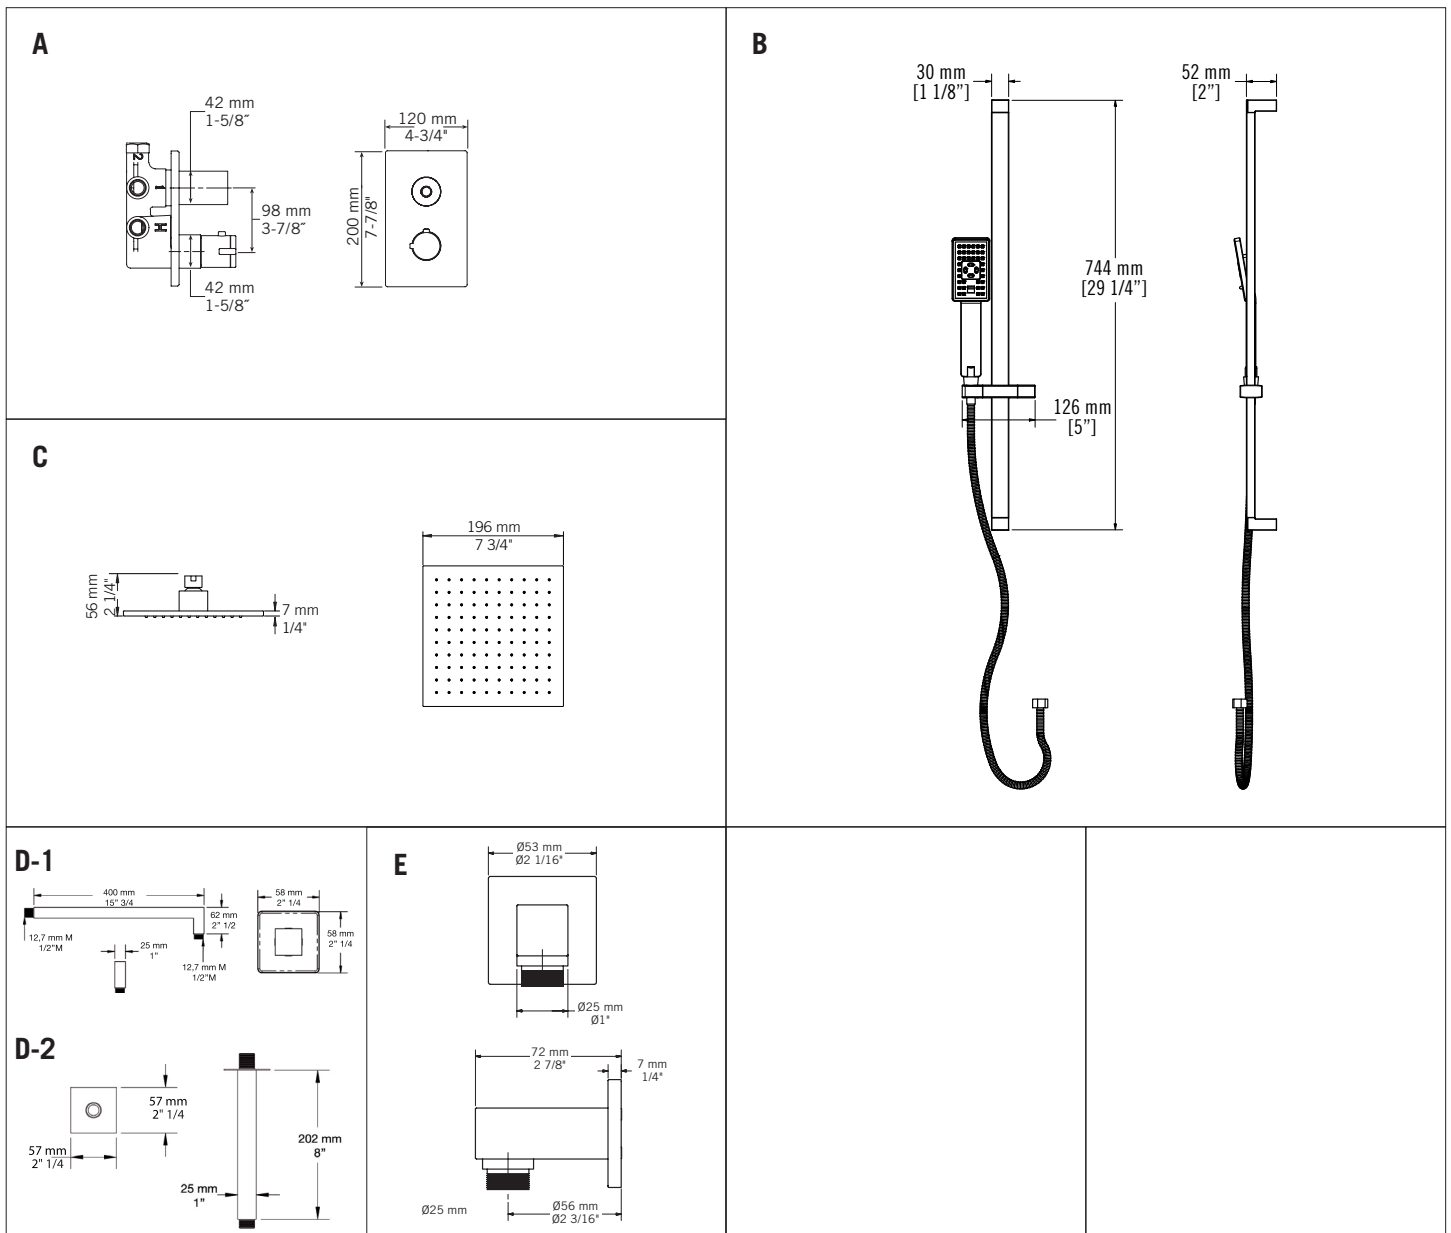

Ensembles de douche / Shower kits - R**811

- A **XVTR69 + XTR69***
Mitigeur thermostatique ½" encastré - 22 L/min (3 BAR) - 5,8 gpm (45 PSI)
Built-in rough 1/2" thermostatic mixer - 22 L/min (3 BAR) - 5,8 gpm (45 PSI)
- B **RAF120**
Barre coulissante carrée et douchette anti-calcaire
Square sliding bar with anti-limestone hand shower
- C **RLUPC08**
Tête de douche carrée 8"
8" Square shower head
- RLUC08-1**
Tête de douche carrée 8" (Inclus avec le fini NN)
8" Square shower head (Included with NN finish)
- D* **RBDHC16**
Bras de douche horizontal 16"
16" Horizontal shower arm
- E **RA200**
Coude carré de connexion murale avec sortie d'eau à installation coulissante
Square elbow connector with water outlet / Slip-on installation

*Image à titre indicatif seulement / Image for illustrative purpose only

JAWA

RAF811J CC

KALI

RAF811K CC
RAF811K BK
RAF811K NN

R**811-1

- * Option **RBDVC8** Bras de douche vertical 8"
Option **RBDVC8** 8" Vertical shower arm

Ensembles de douche / Shower kits - R**811

- | | | | |
|---|-----------------------------------|-----|-----------------------------|
| A | XVTR69 + XTR69* | D-1 | RBDHC16 / D-2 RBDVC8 |
| B | RAF120 | E | RA200 |
| C | RLUPC08
RLUC08-1 | | |