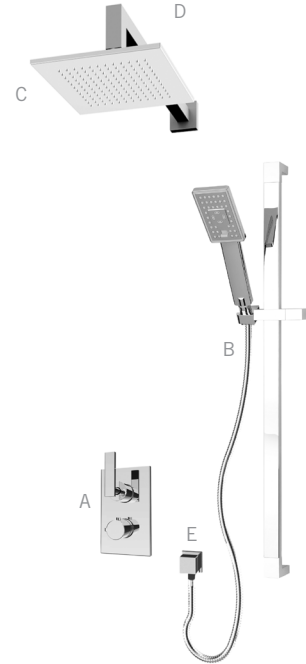

Ensembles de douche / Shower kits - R**811

- A **XVTR69 + XTR69***
Mitigeur thermostatique ½" encastré - 22 L/min (3 BAR) - 5,8 gpm (45 PSI)
Built-in rough 1/2" thermostatic mixer - 22 L/min (3 BAR) - 5,8 gpm (45 PSI)
- B **RAF120**
Barre coulissante carrée et douchette anti-calcaire
Square sliding bar with anti-limestone hand shower
- C **RLUPC08**
Tête de douche carrée 8"
8" Square shower head
- RLUC08-1**
Tête de douche carrée 8" (Inclus avec le fini NN)
8" Square shower head (Included with NN finish)
- D* **RBDHC16**
Bras de douche horizontal 16"
16" Horizontal shower arm
- E **RA200**
Coude carré de connexion murale avec sortie d'eau à installation coulissante
Square elbow connector with water outlet / Slip-on installation

*Image à titre indicatif seulement / Image for illustrative purpose only

JAWA

RAF811J CC

KALI

RAF811K CC
RAF811K BK
RAF811K NN

R**811-1

- * Option **RBDVC8** Bras de douche vertical 8"
Option **RBDVC8** 8" Vertical shower arm