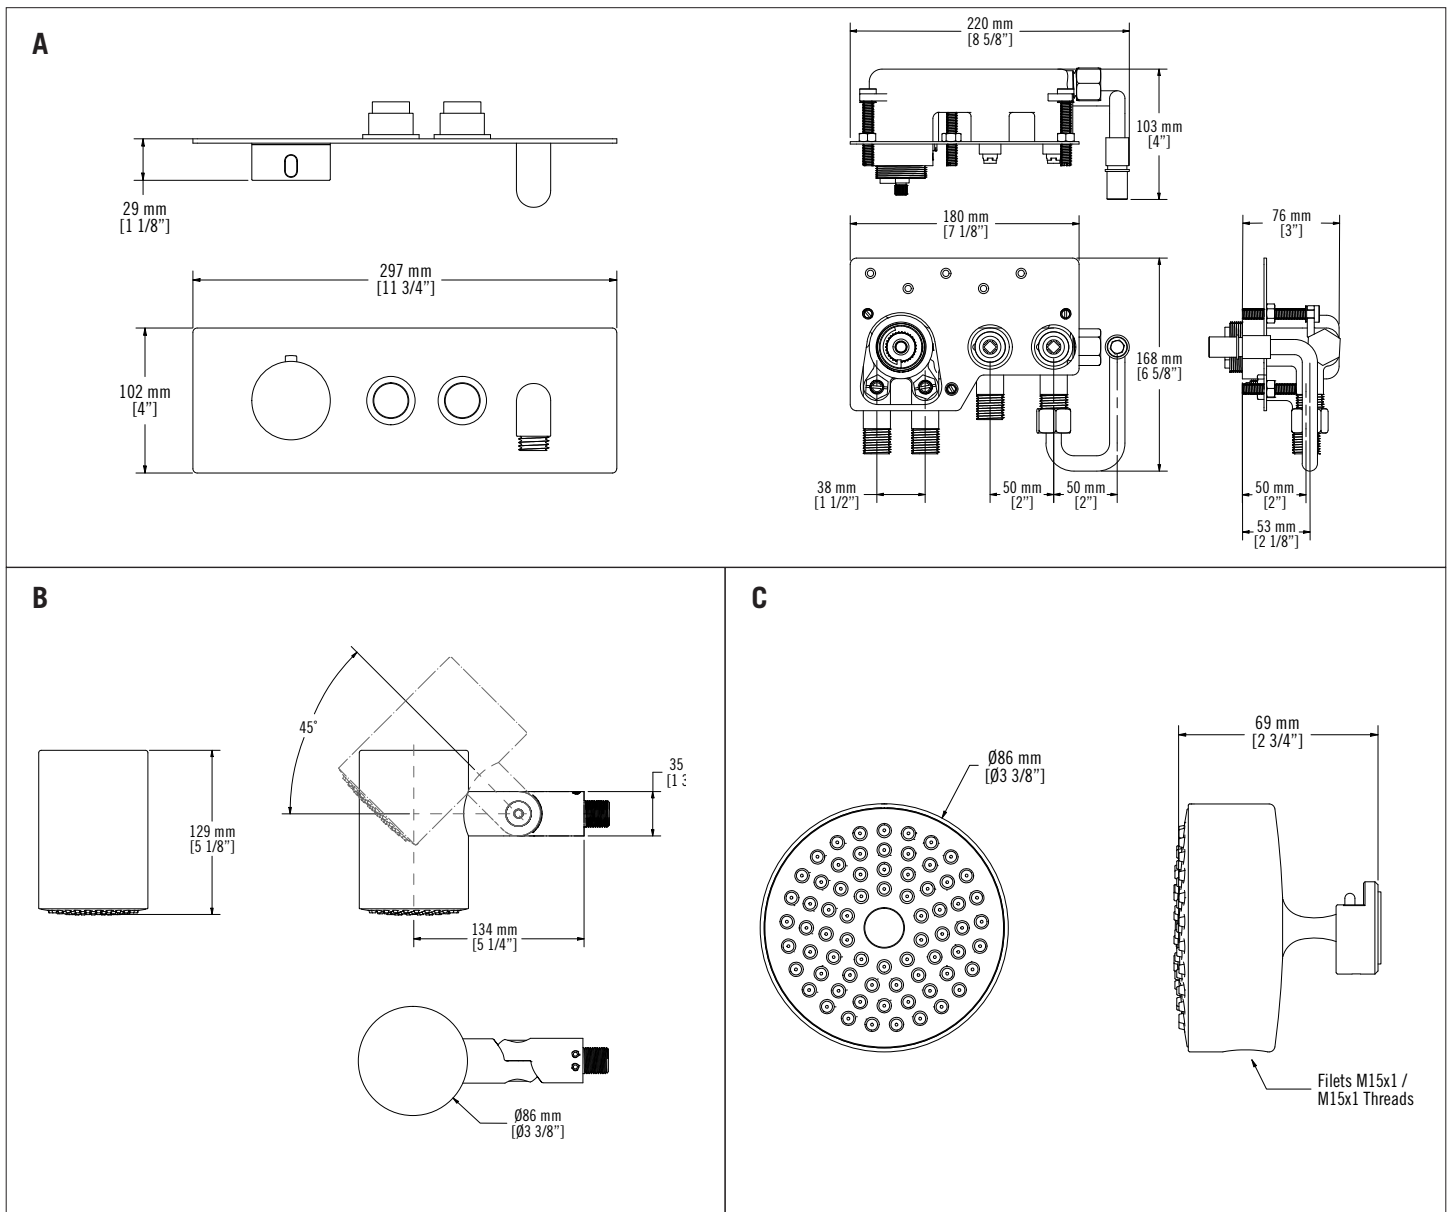

Ensemble de douche / Shower kit - RON852

- A XON69E + XTR6903S
- B RON69TD
- C RON69DO

GARANTIE

La garantie sur les produits Rubi s'applique à tout défaut de fabrication ou au matériel. La garantie est valide pour le premier propriétaire du produit et celle-ci n'est pas transférable. Certaines modalités et conditions s'appliquent, référez-vous à la section Garantie pour de plus amples informations : <https://rubi.ca/fr-CA/garantie>

WARRANTY

The warranty on Rubi products applies to any manufacturing defect or material. The warranty is valid for the first owner of the product and is not transferable. Terms and conditions apply, refer to the Warranty section for more information: <https://rubi.ca/en-CA/garanty>