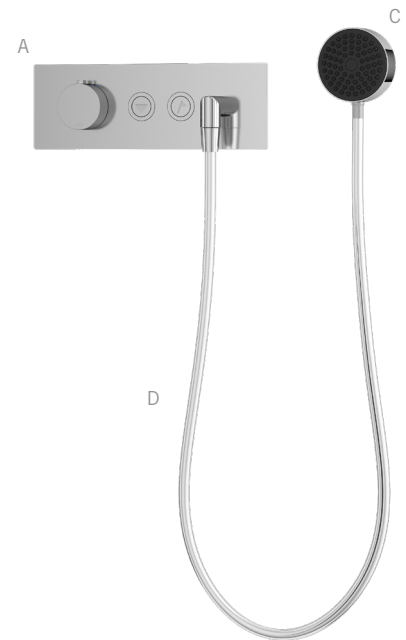

Ensemble de douche / Shower kit - RON852

A XON69E + XTR690S3

Valve de douche thermostatique 1/2" encastrée 2 sélecteurs de type boutons poussoir et sortie d'eau intégrée / 1/2" Concealed thermostatic shower mixer with 2 push buttons selectors and integrated water outlet.

Buses anti-calcaire / Antiliming nozzles

Débit / Flow rate: 8L/min (4 bar) - 2.2 gpm (60 PSI)

C RON69DO

Douchette avec crochet pour installation murale / Handshower with hook for wall-mount installation

Buses anti-calcaire / Antiliming nozzles

Débit / Flow rate: 8L/min (4 bar) - 2.2 gpm (60 PSI)

D FAE150P

Flexible - longueur 150 cm / Flexible - Length 150 cm

Connexions : Cône G1/2" F x M15-1 M /

Connections : Cone G1/2" F x M15-1 M

*Image à titre indicative seulement / Image for illustrative purpose only