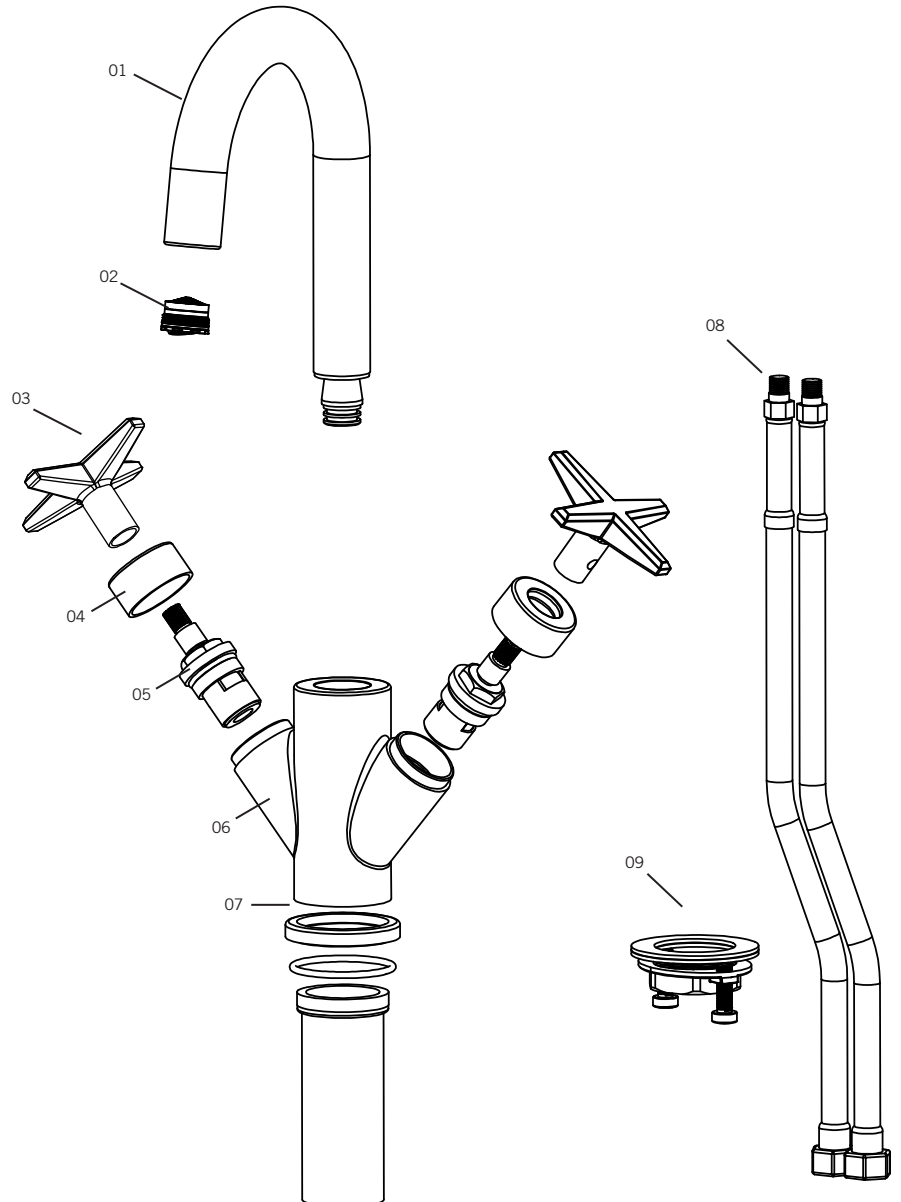

### Description:

- Robinet de lavabo monotrou / Single-hole basin faucet
- Construction en laiton massif / Solid brass construction
- Cartouche de céramique / Ceramic cartridge
- Aérateur orientable / Tilting aerator
- Conception 100% canadienne / 100% canadian design

### Drain / Waste:

- Drain automatique large avec trop-plein / Large pop-up waste with overflow
- Connection 1 1/4" / 31,75 mm

Disponible sans drain / Available without drain:  
RLX11WD\*\*

Spécifications sujettes à changements sans préavis / Specifications subject to change without prior notice

Liste complète des pièces de votre robinet.  
Complete parts list of your faucet.

### LISTE DES PIÈCES / PARTS LIST

NO.	DESCRIPTIONS
01	Bec / Spout
02	Aérateur / Aerator
03	Poignée / Handle
04	Bride / Sleeve
05	Cartouche / Cartridge
06	Corps du robinet / Faucet body
07	Rosace / Flange
08	Flexibles / Water inlet hoses
09	Ensemble de fixation / Fixing kit