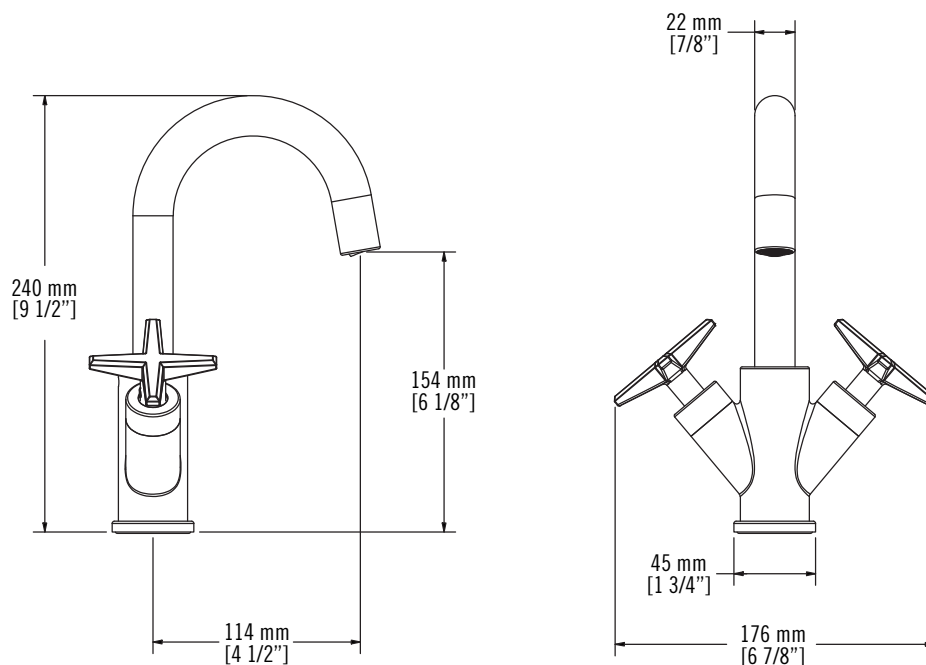

### Description:

- Robinet de lavabo monotrou / Single-hole basin faucet
- Construction en laiton massif / Solid brass construction
- Cartouche de céramique / Ceramic cartridge
- Aérateur orientable / Tilting aerator
- Conception 100% canadienne / 100% canadian design

### Connection:

- 3/8" compression

### Drain / Waste:

- Drain automatique large avec trop-plein / Large pop-up waste with overflow
- Connection 1 1/4" / 31,75 mm

Disponible sans drain / Available without drain:  
RLX11WD\*\*

Spécifications sujettes à changements sans préavis / Specifications subject to change without prior notice