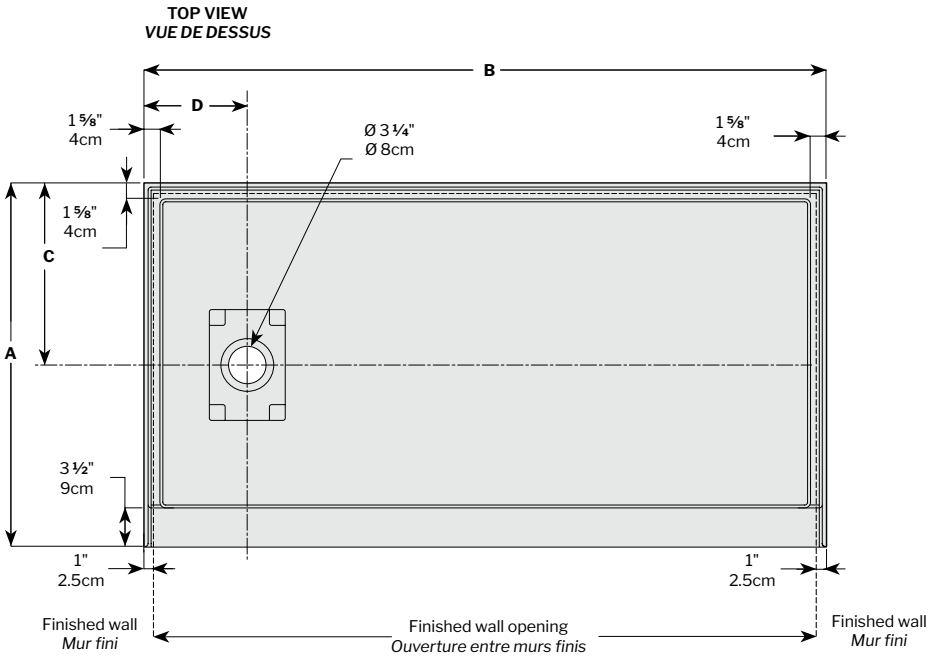

Model shown / *Modèle présenté*: In-Line / *En alcôve* (ADT6036-18-3)

FEATURES / *CARACTÉRISTIQUES* :

- Sturdy construction with fibreglass reinforcement
Construction solide renforcée de fibre de verre
- 3 integrated tile flanges for inline installation
3 brides de carrelage intégrées pour installation en alcôve
- Built in tiling flanges of 1 1/2" to prevent leaks
Construite avec des brides de carrelage de 1 1/2" afin d'améliorer l'étanchéité
- Low and narrow side thresholds keep the water from travelling to the front threshold
Les seuils latéraux sont bas et étroits afin d'empêcher l'eau de se rendre sur le seuil avant
- Easy to install (see Instruction Manual)
Facile à installer (Voir le manuel d'instruction)

MODEL / MODÈLE	A	B	C	D	E	F
ADT4836-3	36" 91cm	48" 122cm	18" 46cm	24" 61cm	3" 8cm	4" 10cm
ADT4842-3	42" 107cm	48" 122cm	21" 53cm	24" 61cm	3" 8cm	4" 10cm
ADT5436-3	36" 91cm	54" 137cm	18" 46cm	27" 69cm	3" 8cm	4" 10cm
ADT6036-3	36" 91cm	60" 152cm	18" 46cm	30" 76cm	3" 8cm	4" 10cm

LEFT CONFIGURATION
 CONFIGURATION DE GAUCHE

MODEL / MODÈLE	A	B	C	D	E	F
ADT6032-L3	32" 81cm	60" 152cm	16" 41cm	9" 23cm	3" 8cm	4" 10cm
ADT6032-R3	32" 81cm	60" 152cm	16" 41cm	9" 23cm	3" 8cm	4" 10cm