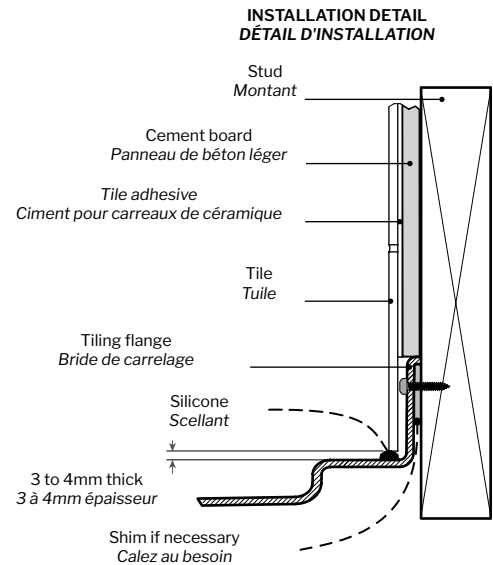

In-Line / *En alcôve* | Acrylic base / *Base en acrylique*

Center drain models with 3 integrated tile flanges / *Modèle avec drain au centre, 3 brides de carrelage intégrées*
Side drain models with 3 integrated tile flanges / *Modèle avec drain excentré, 3 brides de carrelage intégrées*

Model shown / *Modèle présenté*: In-Line / *En alcôve* (ADT6036-18-3)

FEATURES / *CARACTÉRISTIQUES* :

- Sturdy construction with fibreglass reinforcement
Construction solide renforcée de fibre de verre
- 3 integrated tile flanges for inline installation
3 brides de carrelage intégrées pour installation en alcôve
- Built in tiling flanges of 1 1/2" to prevent leaks
Construite avec des brides de carrelage de 1 1/2" afin d'améliorer l'étanchéité
- Low and narrow side thresholds keep the water from travelling to the front threshold
Les seuils latéraux sont bas et étroits afin d'empêcher l'eau de se rendre sur le seuil avant
- Easy to install (see Instruction Manual)
Facile à installer (Voir le manuel d'instruction)

MODEL / MODÈLE	A	B	C	D	E	F
ADT4836-3	36" 91cm	48" 122cm	18" 46cm	24" 61cm	3" 8cm	4" 10cm
ADT4842-3	42" 107cm	48" 122cm	21" 53cm	24" 61cm	3" 8cm	4" 10cm
ADT5436-3	36" 91cm	54" 137cm	18" 46cm	27" 69cm	3" 8cm	4" 10cm
ADT6036-3	36" 91cm	60" 152cm	18" 46cm	30" 76cm	3" 8cm	4" 10cm