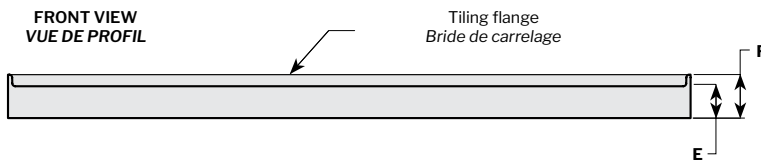

Technical information / Information technique

Project / Projet : Contact : Date : Tel / Tél :	Products and specifications are subject to change without notice. Please contact our sale office for any further enquiry. Les produits et les caractéristiques peuvent être modifiés sans préavis. Pour toute demande de renseignements, veuillez communiquer avec notre service à la clientèle.	BASE COLOR / COULEUR DE LA BASE 18 : White / Blanc

LEFT CONFIGURATION
CONFIGURATION DE GAUCHE