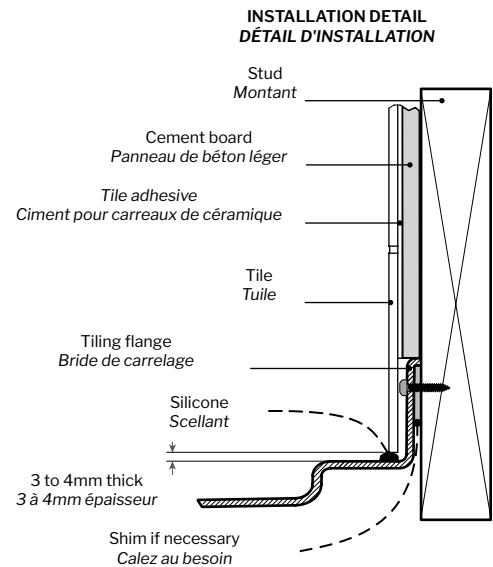

MODEL / MODÈLE	A	B	C	D	E	F
ADT6032-L3	32" 81cm	60" 152cm	16" 41cm	9" 23cm	3" 8cm	4" 10cm
ADT6032-R3	32" 81cm	60" 152cm	16" 41cm	9" 23cm	3" 8cm	4" 10cm