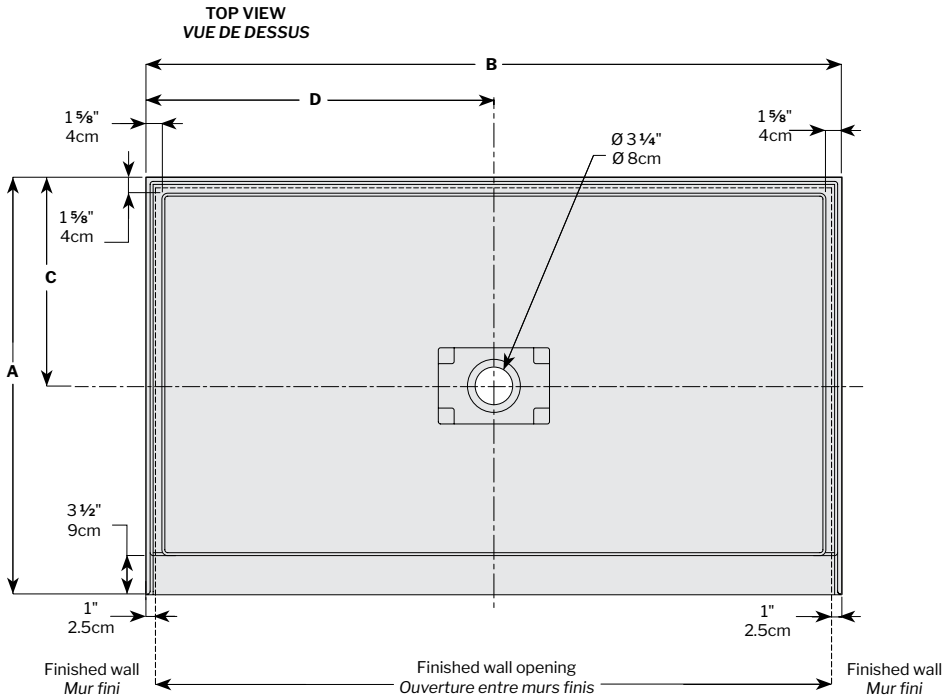

Model shown / *Modèle présenté*: In-Line / *En alcôve* (ADT6036-18-3)

FEATURES / *CARACTÉRISTIQUES* :

- Sturdy construction with fibreglass reinforcement
Construction solide renforcée de fibre de verre
- 3 integrated tile flanges for inline installation
3 brides de carrelage intégrées pour installation en alcôve
- Built in tiling flanges of 1 1/2" to prevent leaks
Construite avec des brides de carrelage de 1 1/2" afin d'améliorer l'étanchéité
- Low and narrow side thresholds keep the water from travelling to the front threshold
Les seuils latéraux sont bas et étroits afin d'empêcher l'eau de se rendre sur le seuil avant
- Easy to install (see Instruction Manual)
Facile à installer (Voir le manuel d'instruction)

MODEL / MODÈLE	A	B	C	D	E	F
ADT4836-3	36" 91cm	48" 122cm	18" 46cm	24" 61cm	3" 8cm	4" 10cm
ADT4842-3	42" 107cm	48" 122cm	21" 53cm	24" 61cm	3" 8cm	4" 10cm
ADT5436-3	36" 91cm	54" 137cm	18" 46cm	27" 69cm	3" 8cm	4" 10cm
ADT6036-3	36" 91cm	60" 152cm	18" 46cm	30" 76cm	3" 8cm	4" 10cm

LEFT CONFIGURATION
 CONFIGURATION DE GAUCHE

MODEL / MODÈLE	A	B	C	D	E	F
ADT6032-L3	32" 81cm	60" 152cm	16" 41cm	9" 23cm	3" 8cm	4" 10cm
ADT6032-R3	32" 81cm	60" 152cm	16" 41cm	9" 23cm	3" 8cm	4" 10cm