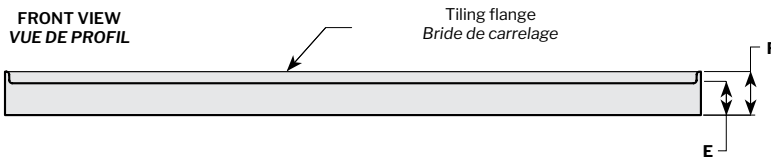

Technical information / Information technique

Project / Projet : Contact : Date : Tel / Tél :	Products and specifications are subject to change without notice. Please contact our sale office for any further enquiry. <i>Les produits et les caractéristiques peuvent être modifiés sans préavis. Pour toute demande de renseignements, veuillez communiquer avec notre service à la clientèle.</i>	BASE COLOR / COULEUR DE LA BASE 18 : White / Blanc

MODEL / MODÈLE	A	B	C	D	E	F
ADT4836-3	36" 91cm	48" 122cm	18" 46cm	24" 61cm	3" 8cm	4" 10cm
ADT4842-3	42" 107cm	48" 122cm	21" 53cm	24" 61cm	3" 8cm	4" 10cm
ADT5436-3	36" 91cm	54" 137cm	18" 46cm	27" 69cm	3" 8cm	4" 10cm
ADT6036-3	36" 91cm	60" 152cm	18" 46cm	30" 76cm	3" 8cm	4" 10cm